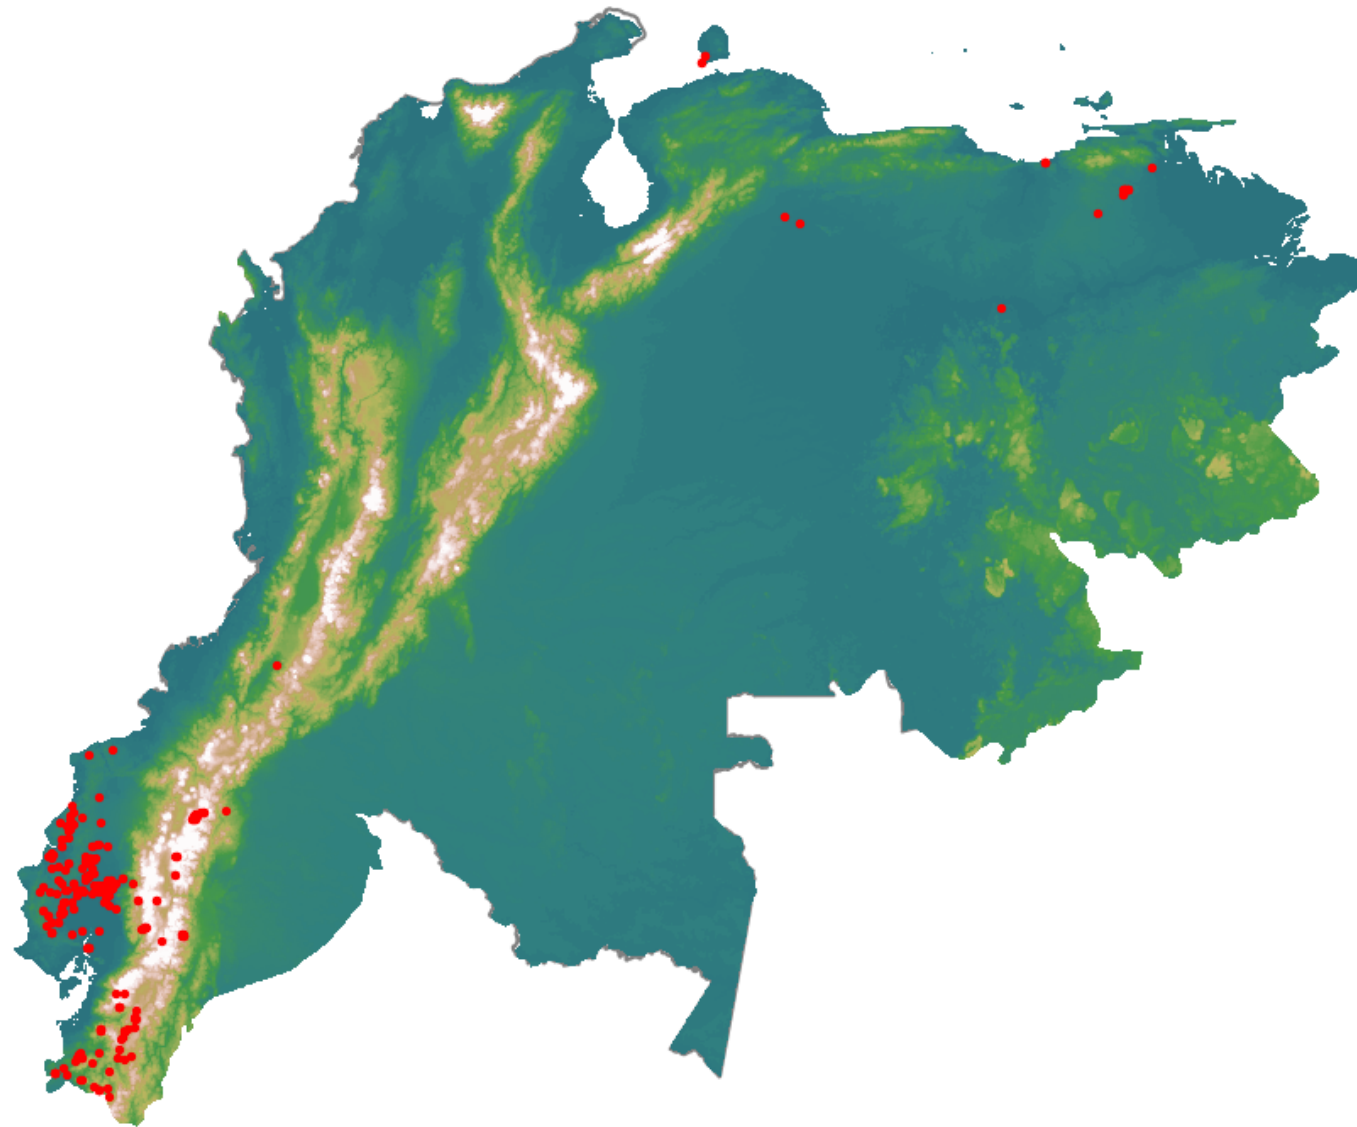

# Anomalías térmicas e incendios - MODIS Terra

Probabilidad superior a 70% de ser un incendio

Mapa últimas 48 horas 2020-11-05

Conteo total: 253

## Distribución

Col Amazonía:	0.0%
Col Andina:	0.4%
Col Caribe:	0.0%
Col Orinoquia:	0.0%
Col Pacífico:	0.0%
Ecuador:	90.91%
Venezuela:	8.7%