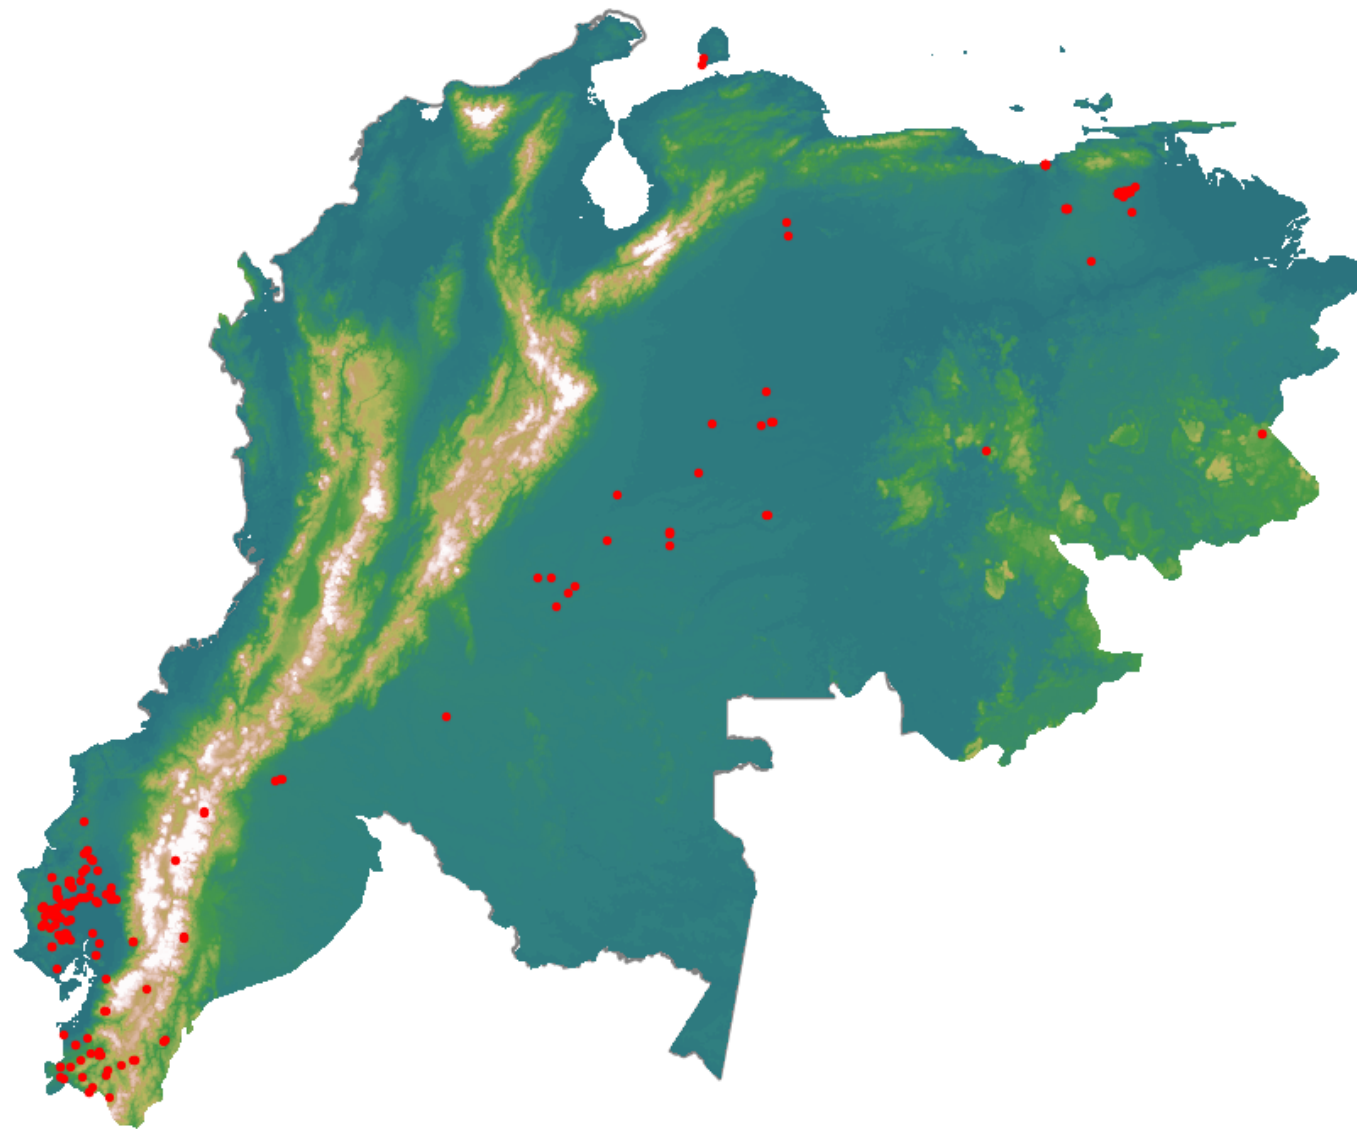

# Anomalías térmicas e incendios - MODIS Terra

Probabilidad superior a 70% de ser un incendio

Mapa últimas 48 horas 2020-10-31

Conteo total: 212

## Distribución

Col Amazonía:	1.89%
Col Andina:	0.0%
Col Caribe:	0.0%
Col Orinoquia:	8.96%
Col Pacífico:	0.0%
Ecuador:	58.96%
Venezuela:	30.2%