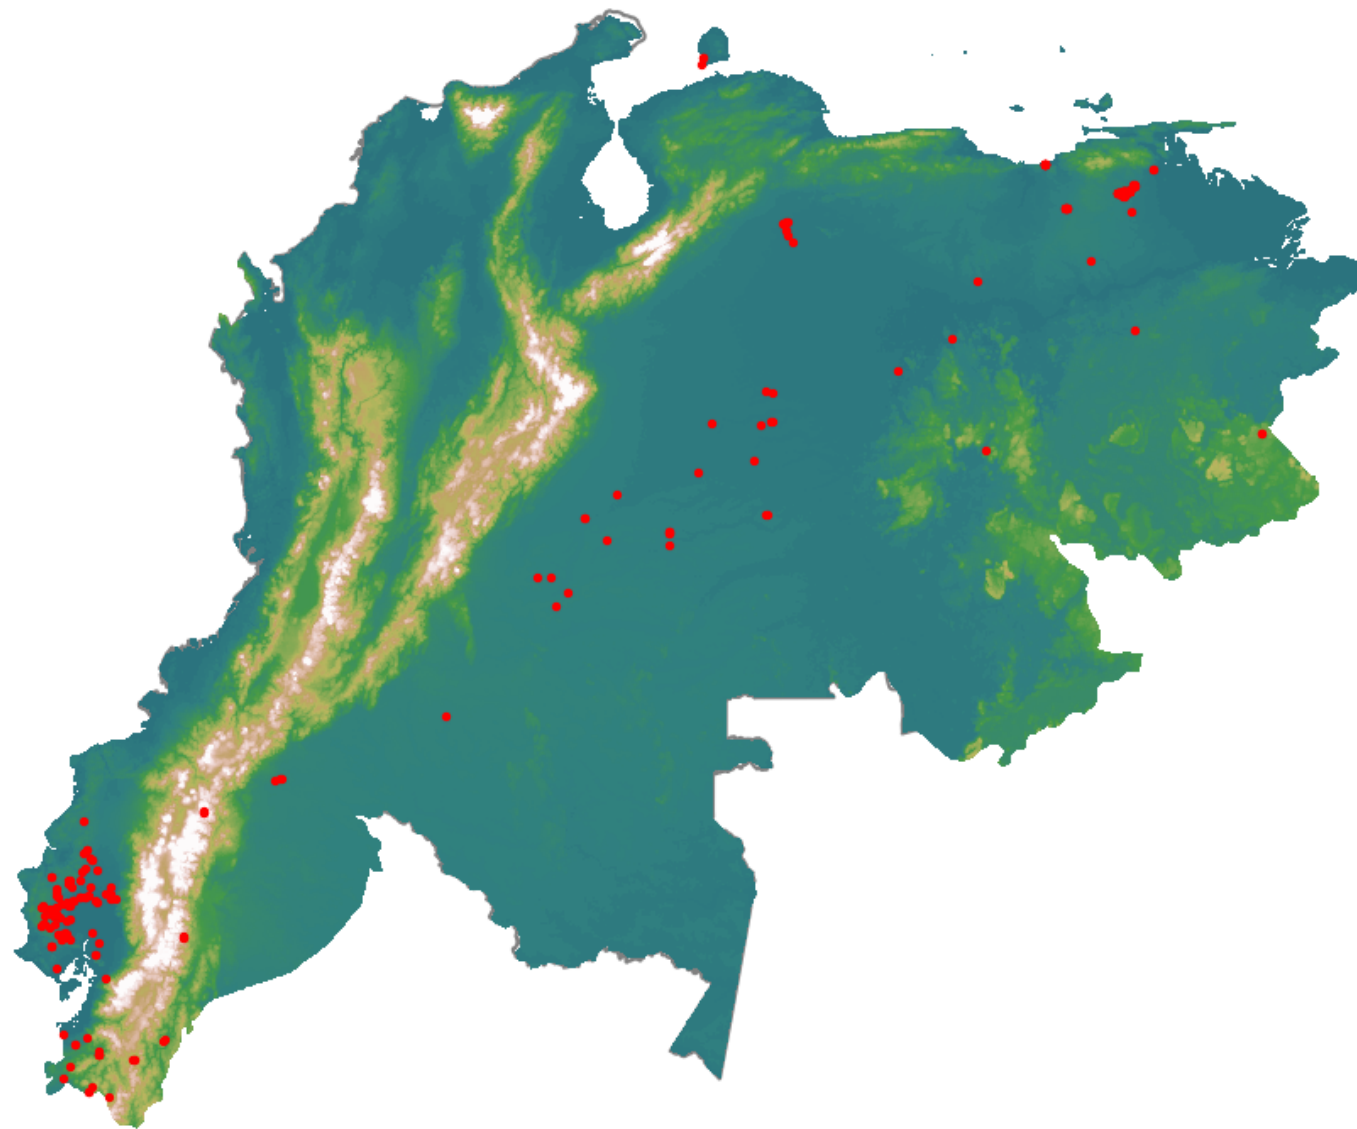

# Anomalías térmicas e incendios - MODIS Terra

Probabilidad superior a 70% de ser un incendio

Mapa últimas 48 horas 2020-10-30

Conteo total: 222

## Distribución

Col Amazonía:	1.8%
Col Andina:	0.0%
Col Caribe:	0.0%
Col Orinoquia:	9.46%
Col Pacífico:	0.0%
Ecuador:	48.2%
Venezuela:	40.5%