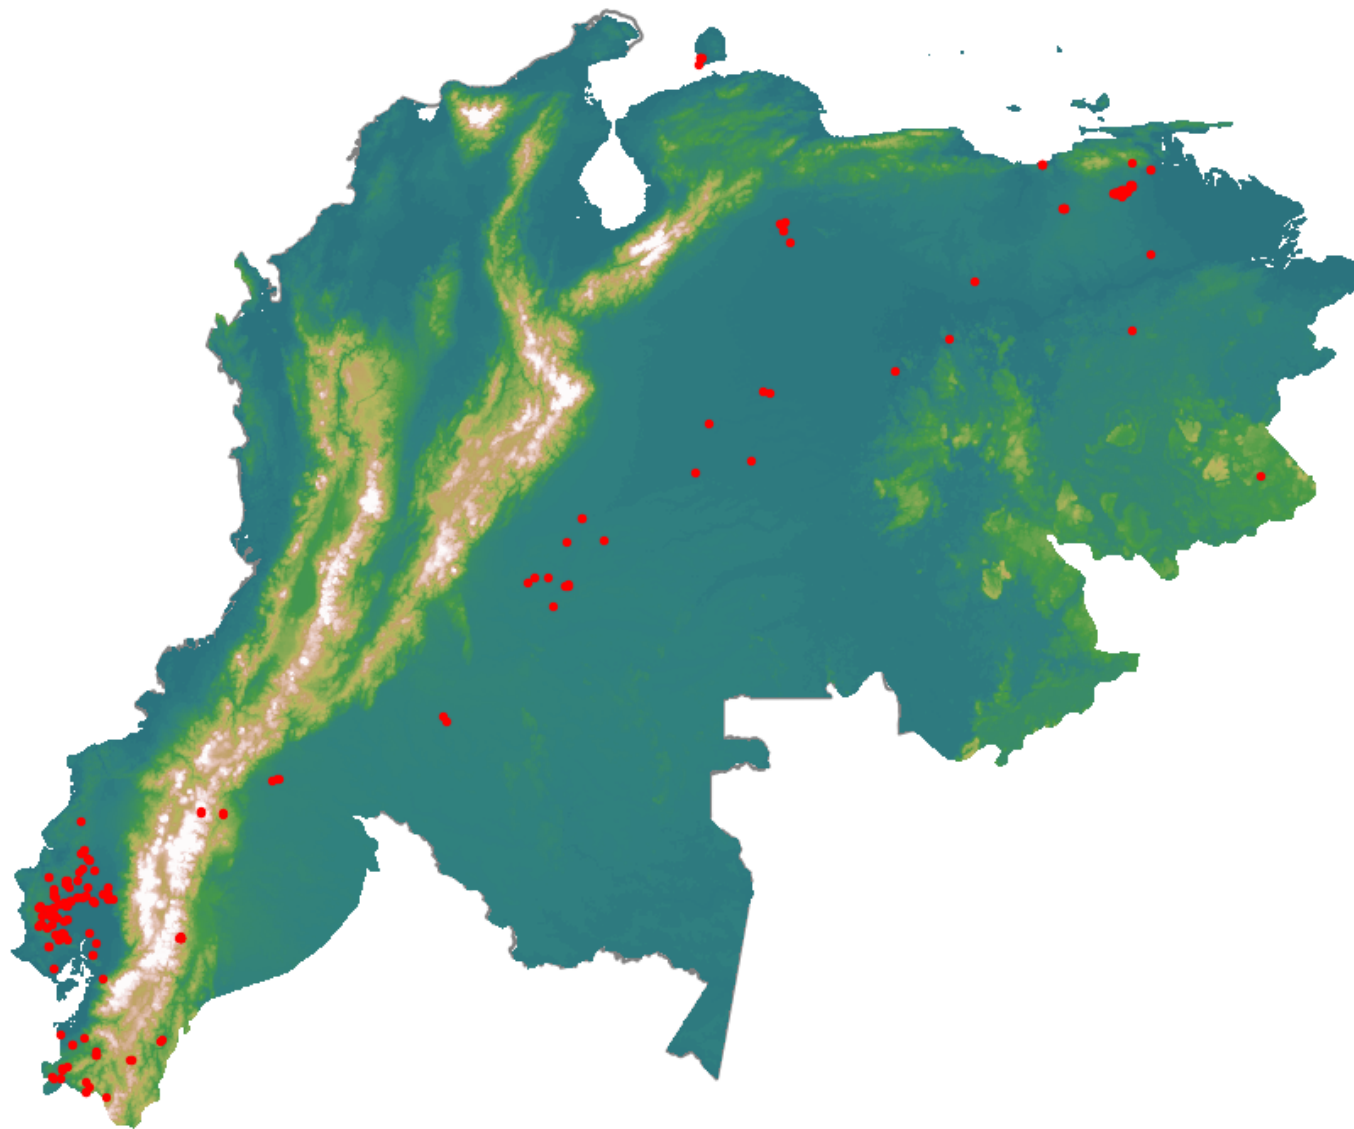

Anomalías térmicas e incendios - MODIS Terra

Probabilidad superior a 70% de ser un incendio

Mapa últimas 48 horas 2020-10-29

Conteo total: 232

Distribución

Col Amazonía:	2.16%
Col Andina:	0.0%
Col Caribe:	0.0%
Col Orinoquia:	6.47%
Col Pacífico:	0.0%
Ecuador:	52.59%
Venezuela:	38.8%