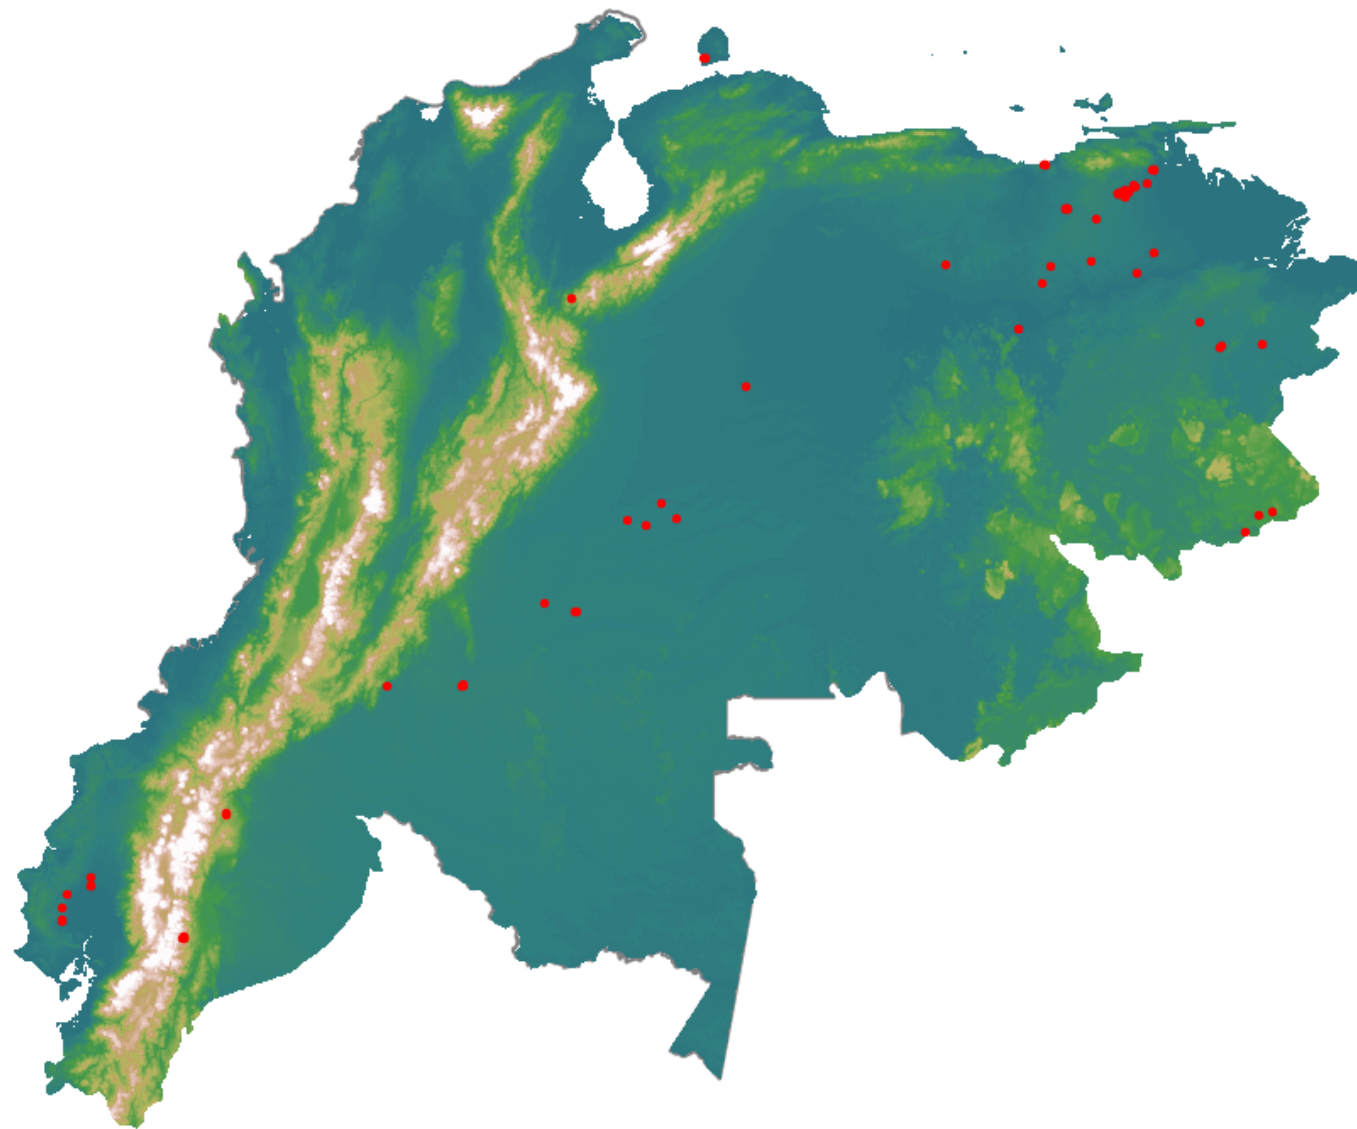

# Anomalías térmicas e incendios - MODIS Terra

Probabilidad superior a 70% de ser un incendio

Mapa últimas 48 horas 2020-10-25

Conteo total: 93

## Distribución

Col Amazonía:	3.23%
Col Andina:	1.08%
Col Caribe:	0.0%
Col Orinoquia:	7.53%
Col Pacífico:	0.0%
Ecuador:	18.28%
Venezuela:	69.9%