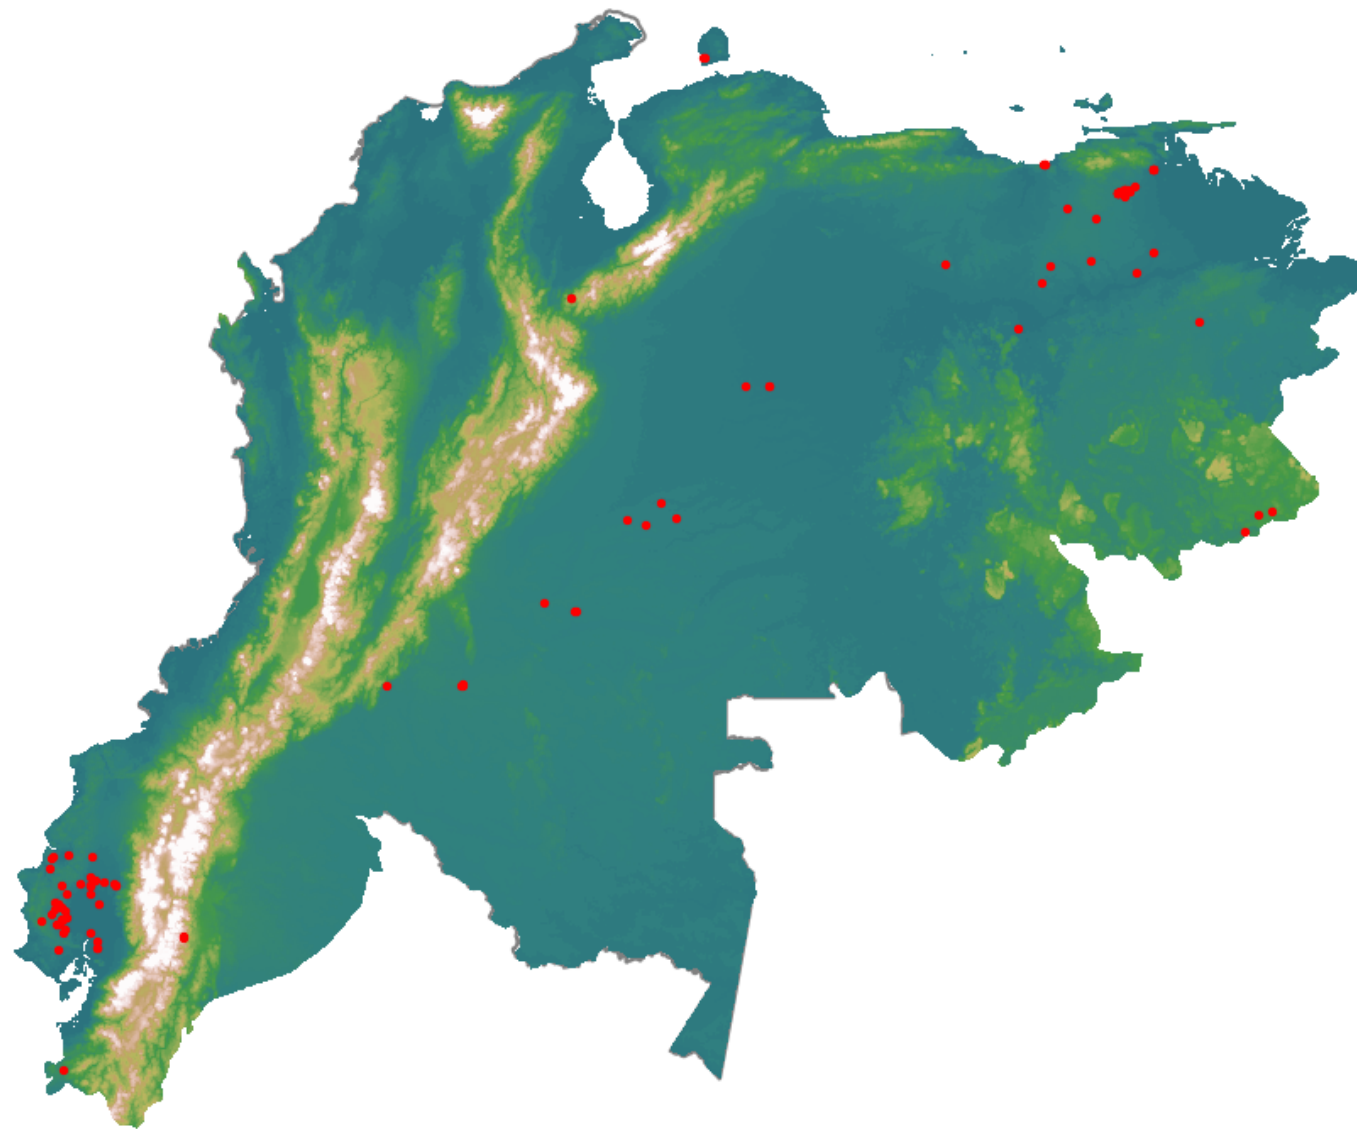

Anomalías térmicas e incendios - MODIS Terra

Probabilidad superior a 70% de ser un incendio

Mapa últimas 48 horas 2020-10-24

Conteo total: 102

Distribución

Col Amazonía:	2.94%
Col Andina:	0.98%
Col Caribe:	0.0%
Col Orinoquia:	6.86%
Col Pacífico:	0.0%
Ecuador:	42.16%
Venezuela:	47.1%