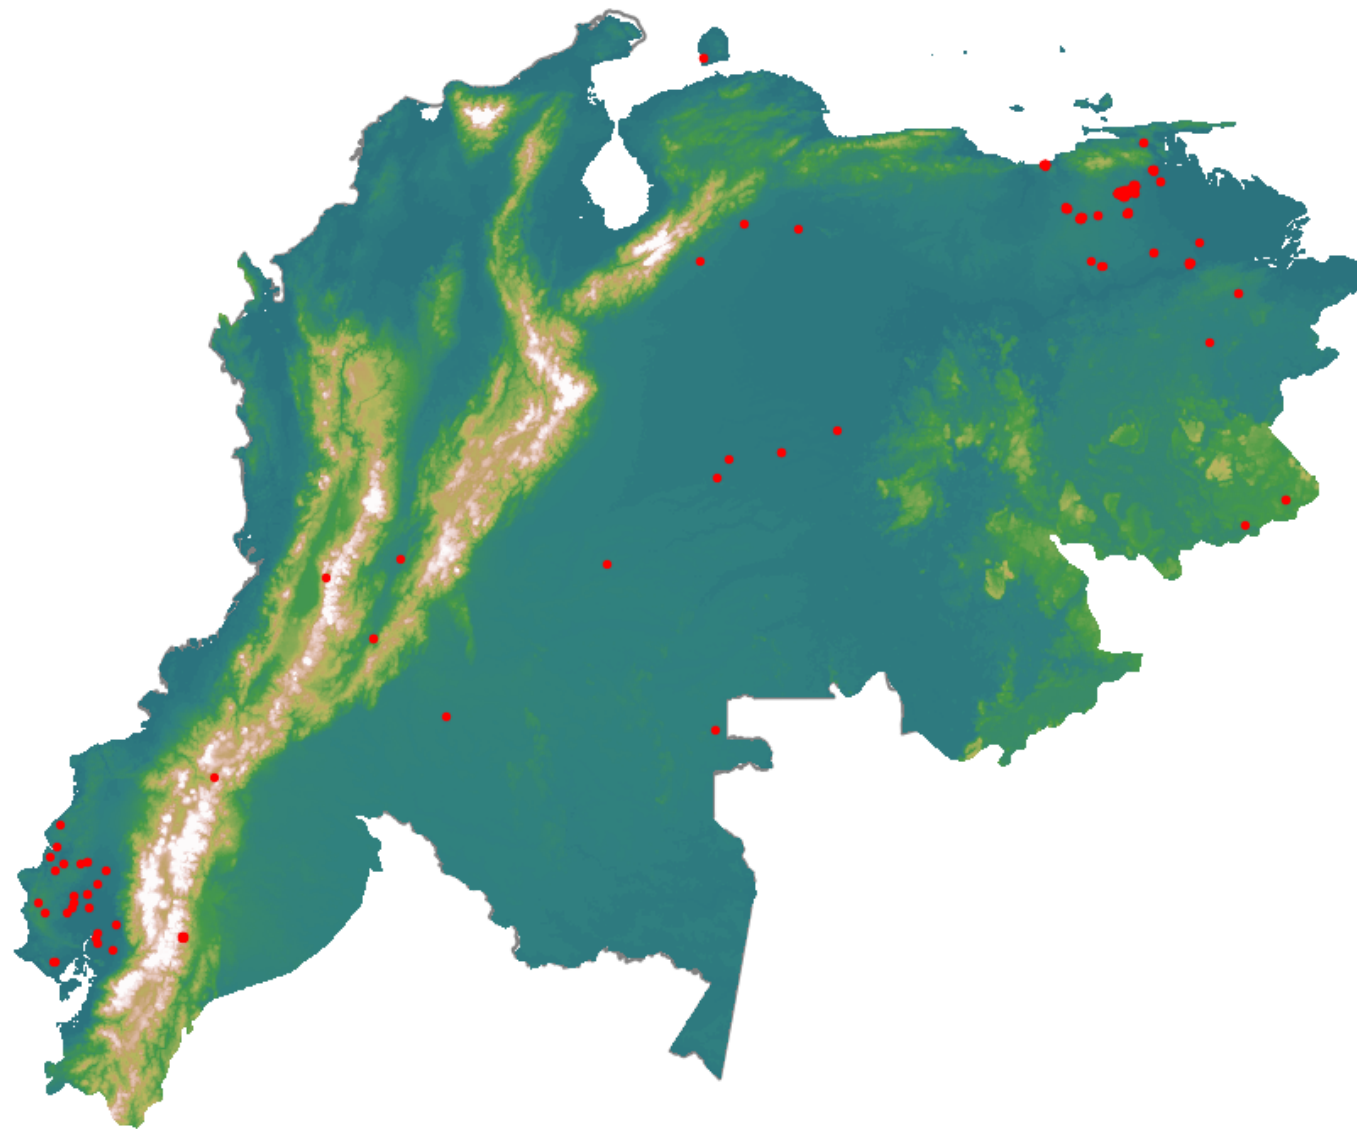

# Anomalías térmicas e incendios - MODIS Terra

Probabilidad superior a 70% de ser un incendio

Mapa últimas 48 horas 2020-10-21

Conteo total: 218

## Distribución

Col Amazonía:	0.92%
Col Andina:	1.83%
Col Caribe:	0.0%
Col Orinoquia:	2.75%
Col Pacífico:	0.0%
Ecuador:	15.14%
Venezuela:	79.4%