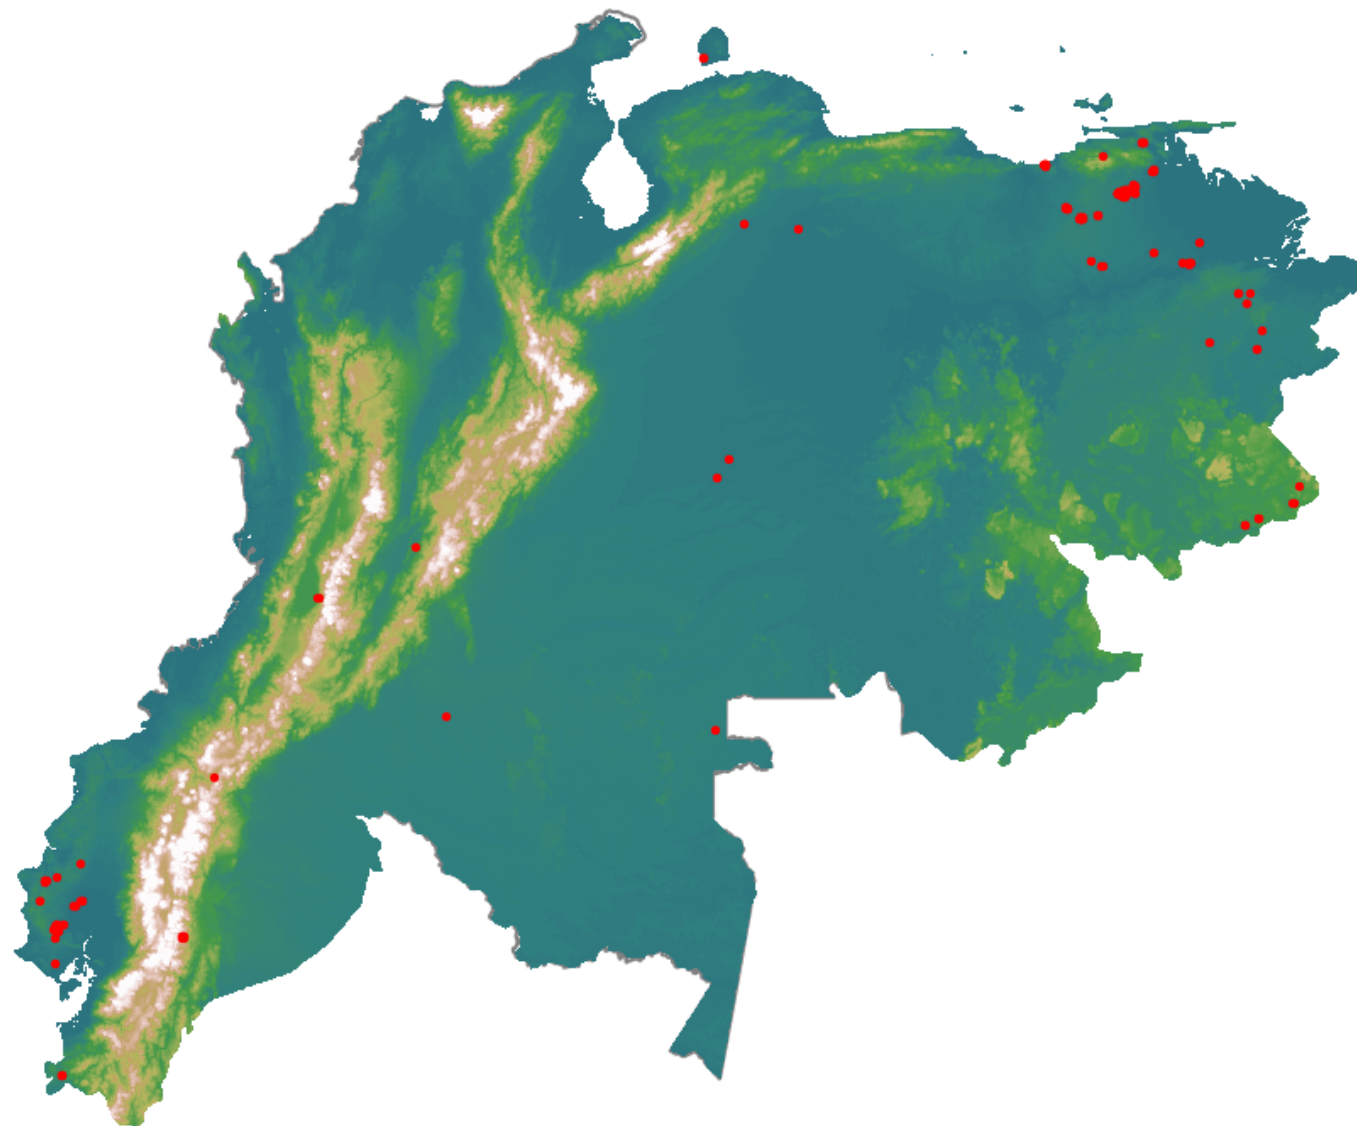

Anomalías térmicas e incendios - MODIS Terra

Probabilidad superior a 70% de ser un incendio

Mapa últimas 48 horas 2020-10-20

Conteo total: 189

Distribución

Col Amazonía:	1.06%
Col Andina:	1.59%
Col Caribe:	0.0%
Col Orinoquia:	1.06%
Col Pacífico:	0.0%
Ecuador:	17.46%
Venezuela:	78.8%