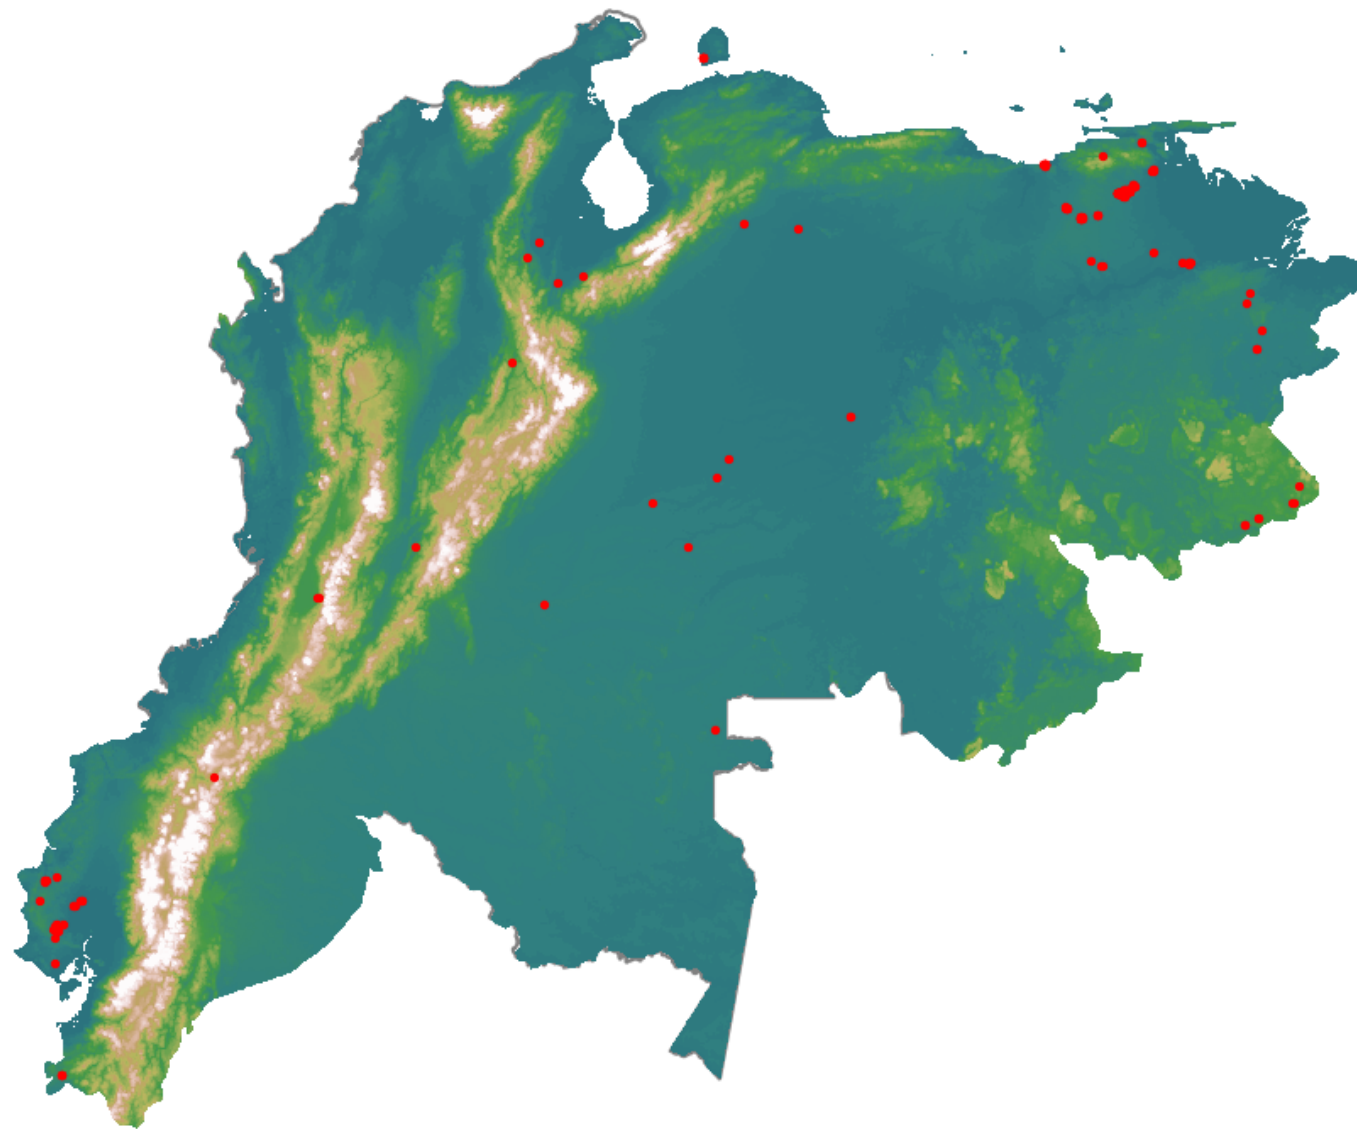

Anomalías térmicas e incendios - MODIS Terra

Probabilidad superior a 70% de ser un incendio

Mapa últimas 48 horas 2020-10-19

Conteo total: 176

Distribución

Col Amazonía:	0.57%
Col Andina:	3.98%
Col Caribe:	0.0%
Col Orinoquia:	3.98%
Col Pacífico:	0.0%
Ecuador:	14.77%
Venezuela:	76.7%