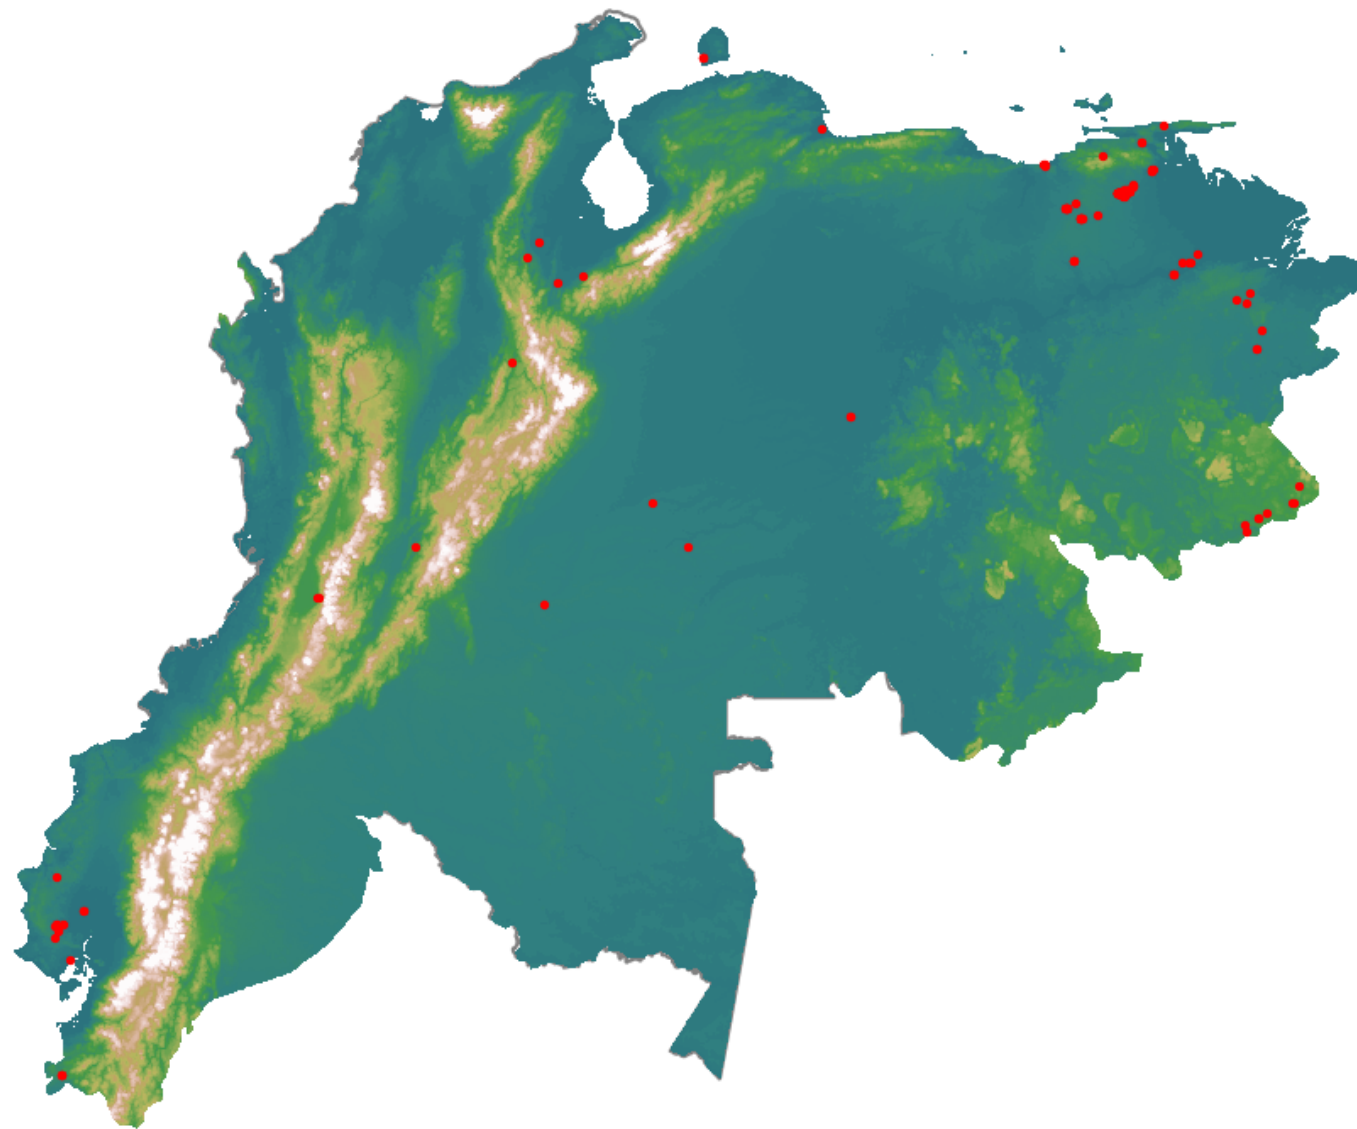

# Anomalías térmicas e incendios - MODIS Terra

Probabilidad superior a 70% de ser un incendio

Mapa últimas 48 horas 2020-10-18

Conteo total: 150

## Distribución

Col Amazonía:	0.0%
Col Andina:	4.67%
Col Caribe:	0.0%
Col Orinoquia:	3.33%
Col Pacífico:	0.0%
Ecuador:	10.0%
Venezuela:	82.0%