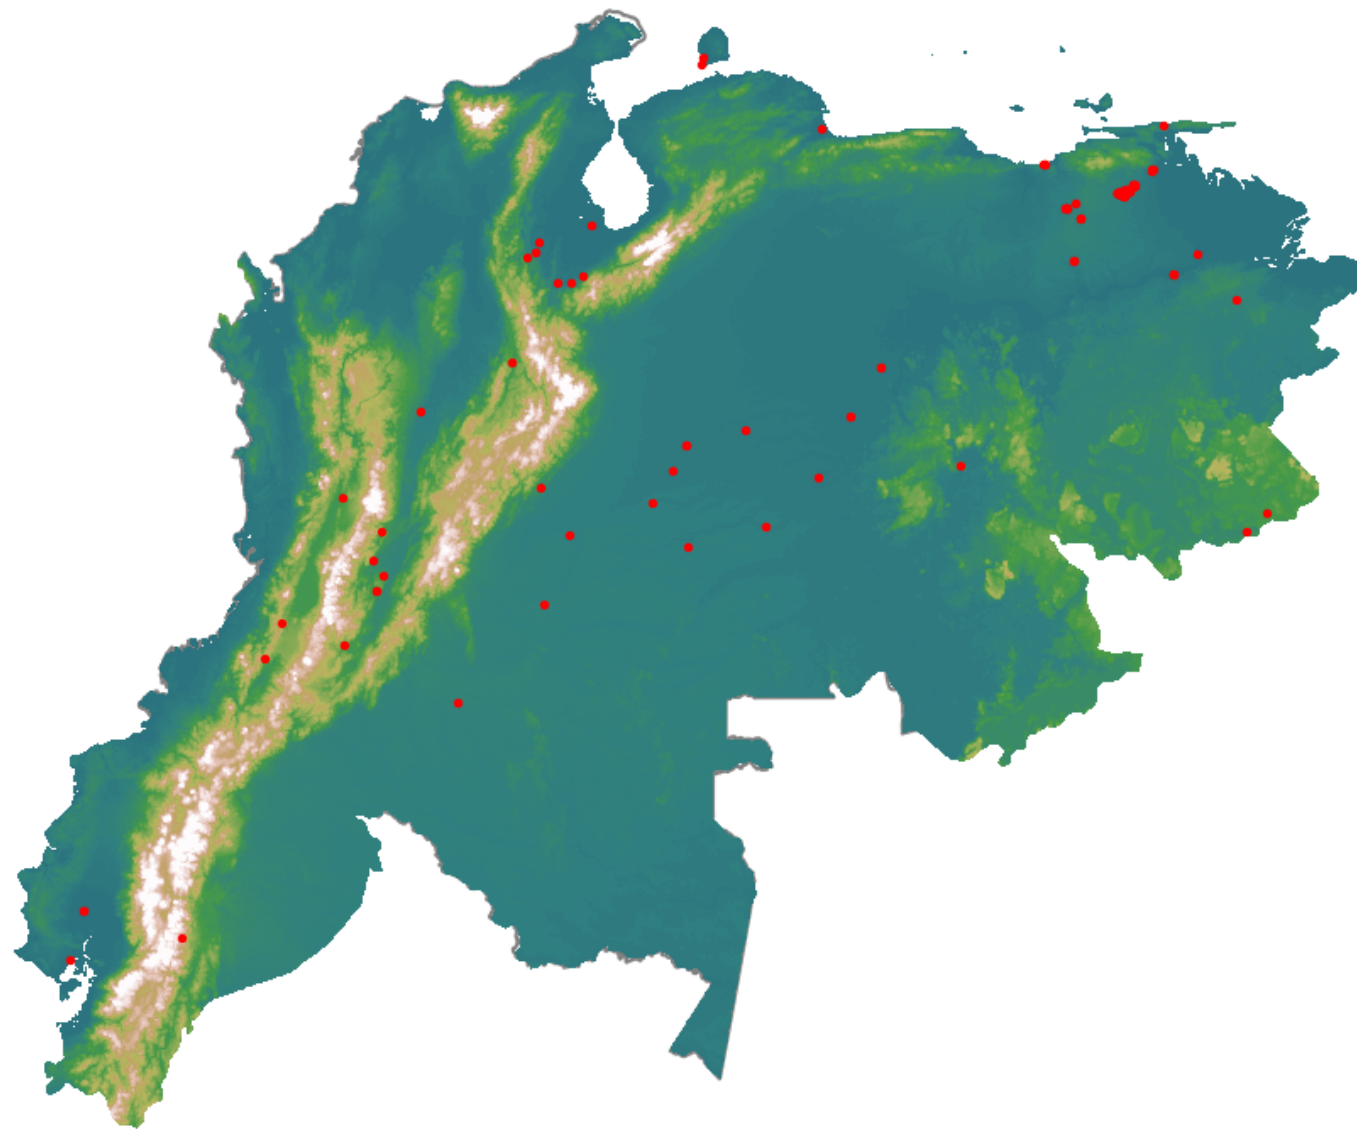

Anomalías térmicas e incendios - MODIS Terra

Probabilidad superior a 70% de ser un incendio

Mapa últimas 48 horas 2020-10-17

Conteo total: 130

Distribución

Col Amazonía:	0.77%
Col Andina:	11.54%
Col Caribe:	0.0%
Col Orinoquia:	10.0%
Col Pacífico:	0.0%
Ecuador:	3.08%
Venezuela:	74.6%