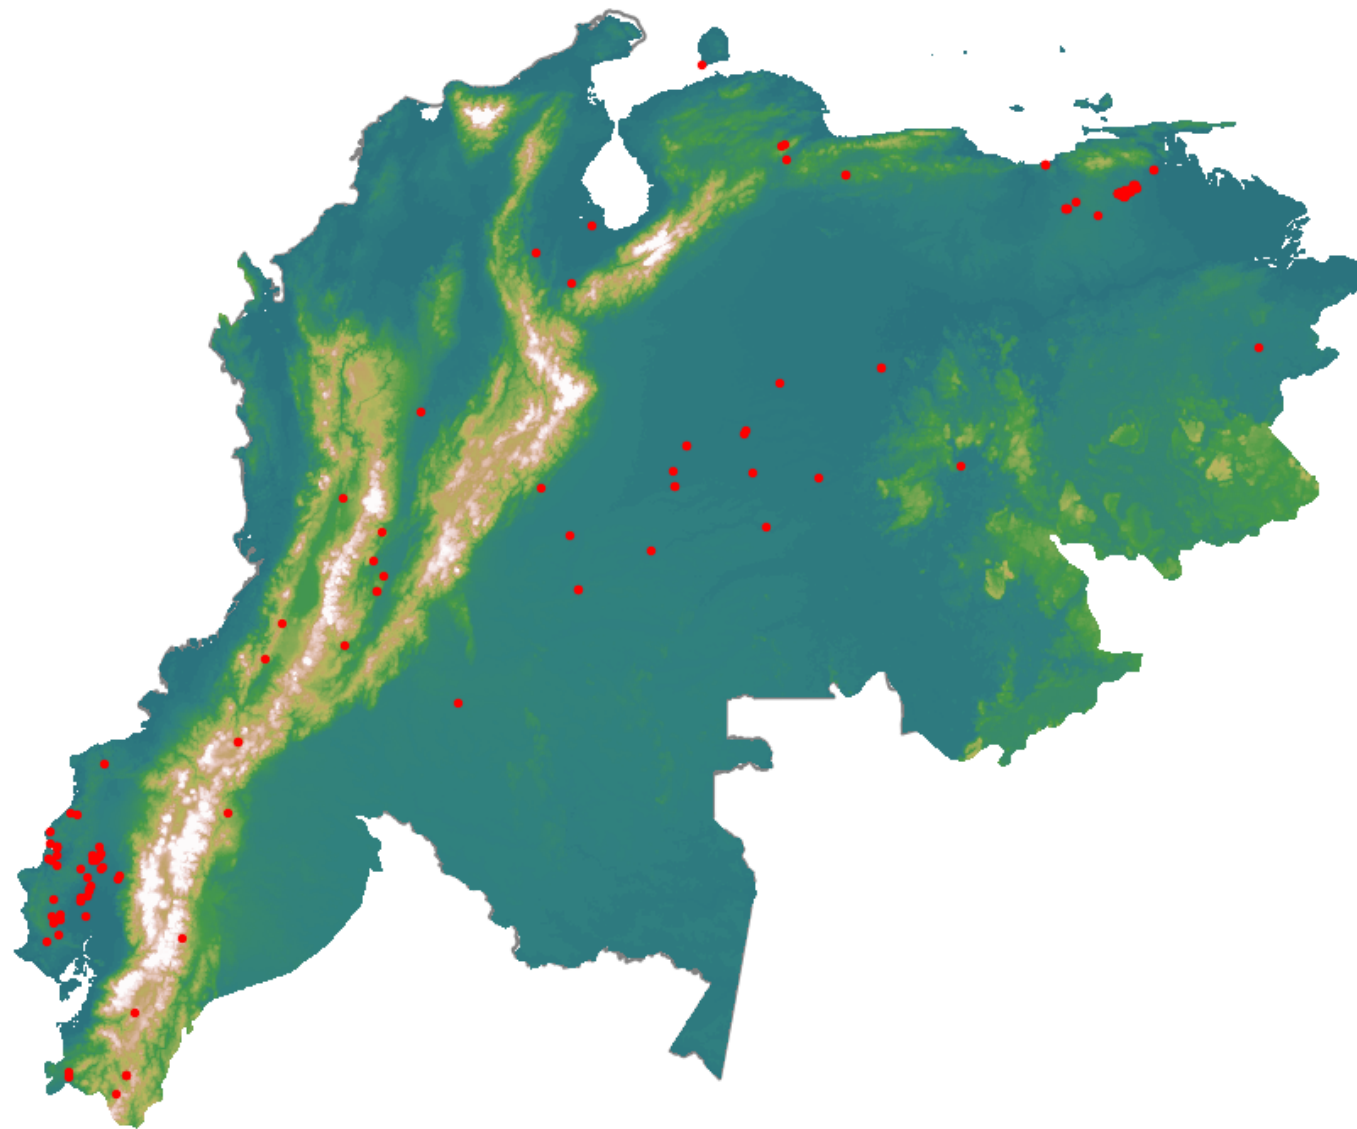

Anomalías térmicas e incendios - MODIS Terra

Probabilidad superior a 70% de ser un incendio

Mapa últimas 48 horas 2020-10-15

Conteo total: 161

Distribución

Col Amazonía:	0.62%
Col Andina:	8.07%
Col Caribe:	0.0%
Col Orinoquia:	9.32%
Col Pacífico:	0.0%
Ecuador:	31.68%
Venezuela:	50.3%