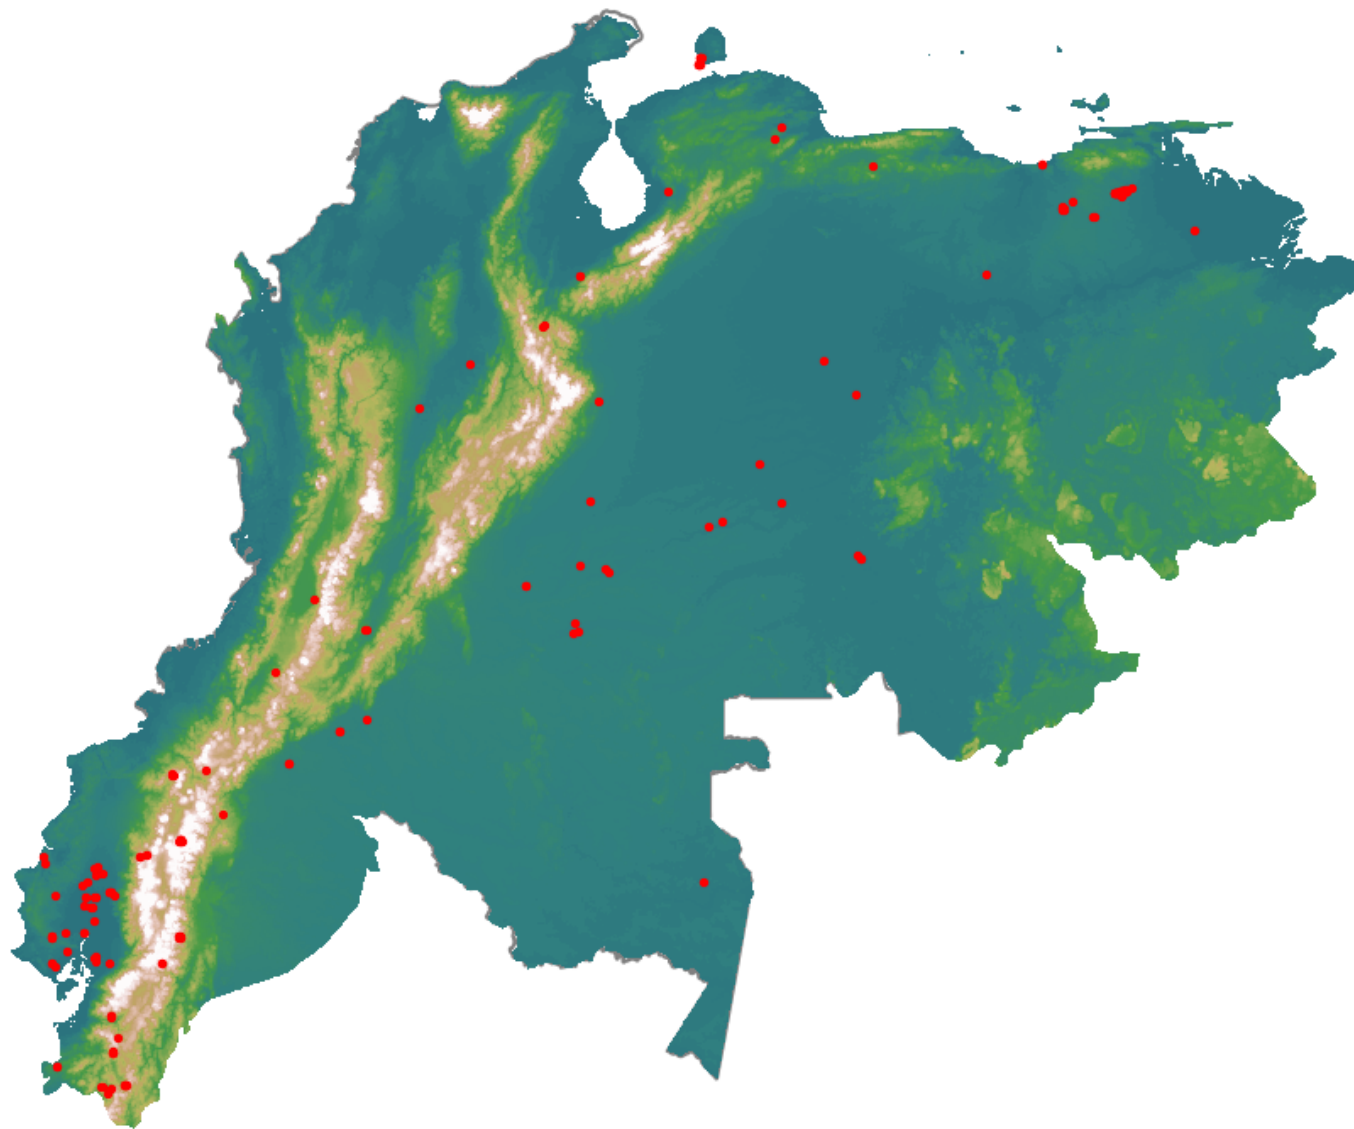

Anomalías térmicas e incendios - MODIS Terra

Probabilidad superior a 70% de ser un incendio

Mapa últimas 48 horas 2020-10-12

Conteo total: 175

Distribución

Col Amazonía:	6.86%
Col Andina:	4.57%
Col Caribe:	0.0%
Col Orinoquia:	6.29%
Col Pacífico:	0.0%
Ecuador:	46.29%
Venezuela:	36.0%