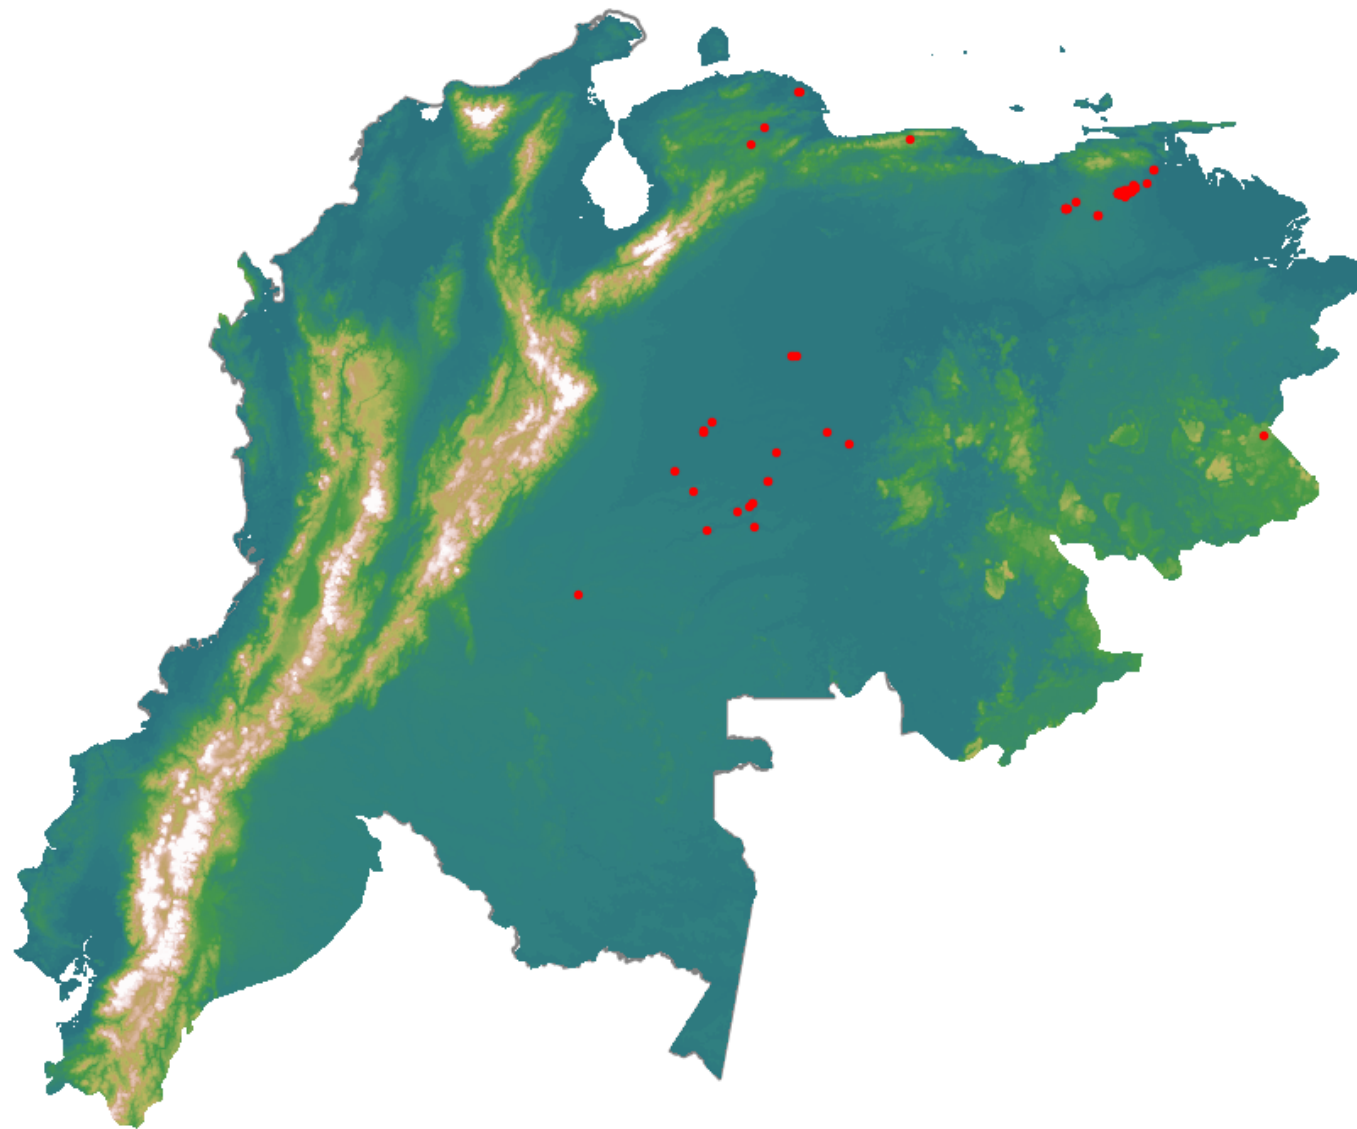

Anomalías térmicas e incendios - MODIS Terra

Probabilidad superior a 70% de ser un incendio

Mapa últimas 48 horas 2020-10-05

Conteo total: 102

Distribución

Col Amazonía:	0.0%
Col Andina:	0.0%
Col Caribe:	0.0%
Col Orinoquia:	17.65%
Col Pacífico:	0.0%
Ecuador:	0.0%
Venezuela:	82.4%