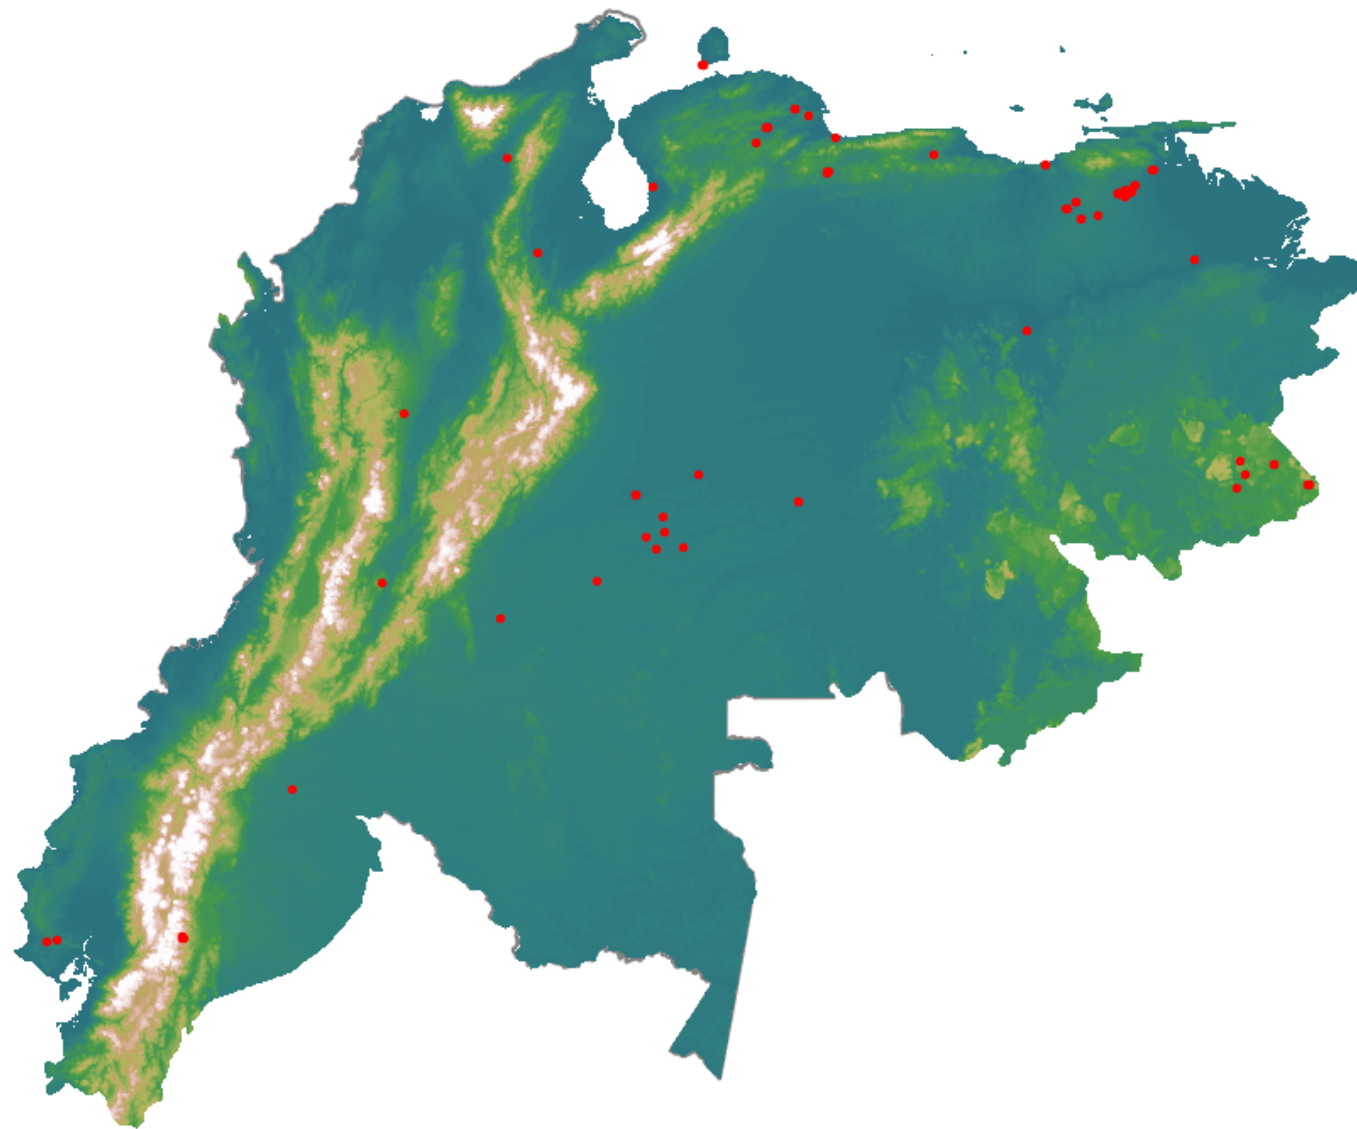

# Anomalías térmicas e incendios - MODIS Terra

Probabilidad superior a 70% de ser un incendio

Mapa últimas 48 horas 2020-10-01

Conteo total: 93

## Distribución

Col Amazonía:	2.15%
Col Andina:	4.3%
Col Caribe:	0.0%
Col Orinoquia:	11.83%
Col Pacífico:	0.0%
Ecuador:	7.53%
Venezuela:	74.2%