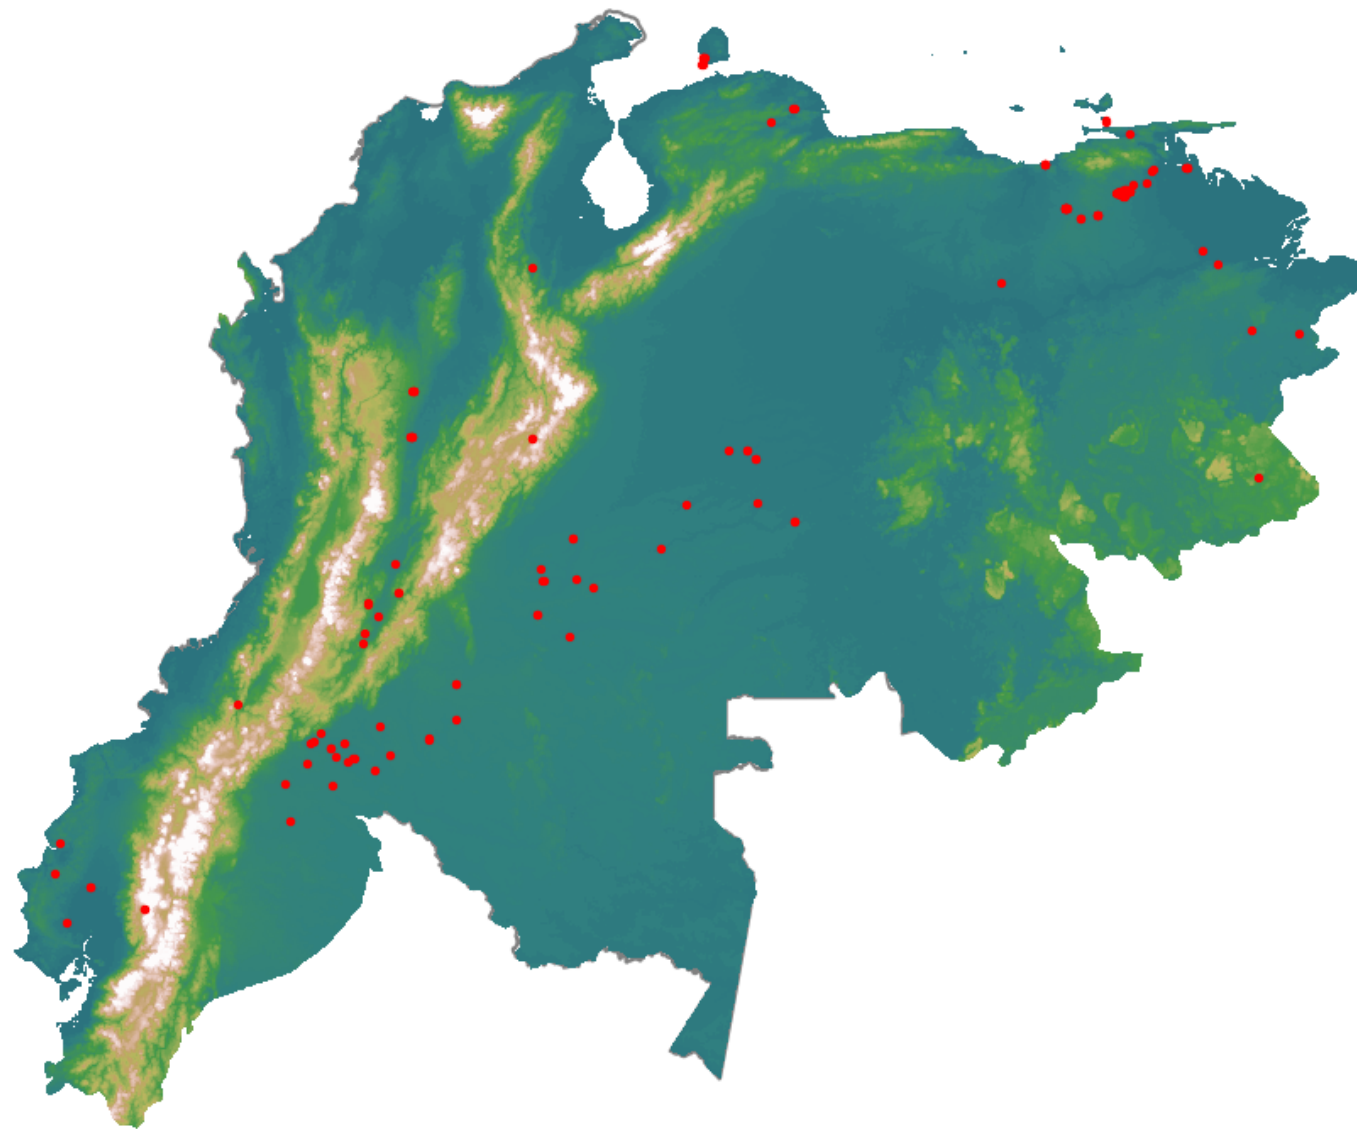

Anomalías térmicas e incendios - MODIS Terra

Probabilidad superior a 70% de ser un incendio

Mapa últimas 48 horas 2020-09-23

Conteo total: 166

Distribución

Col Amazonía:	12.05%
Col Andina:	13.25%
Col Caribe:	0.0%
Col Orinoquia:	11.45%
Col Pacífico:	0.0%
Ecuador:	4.82%
Venezuela:	57.8%