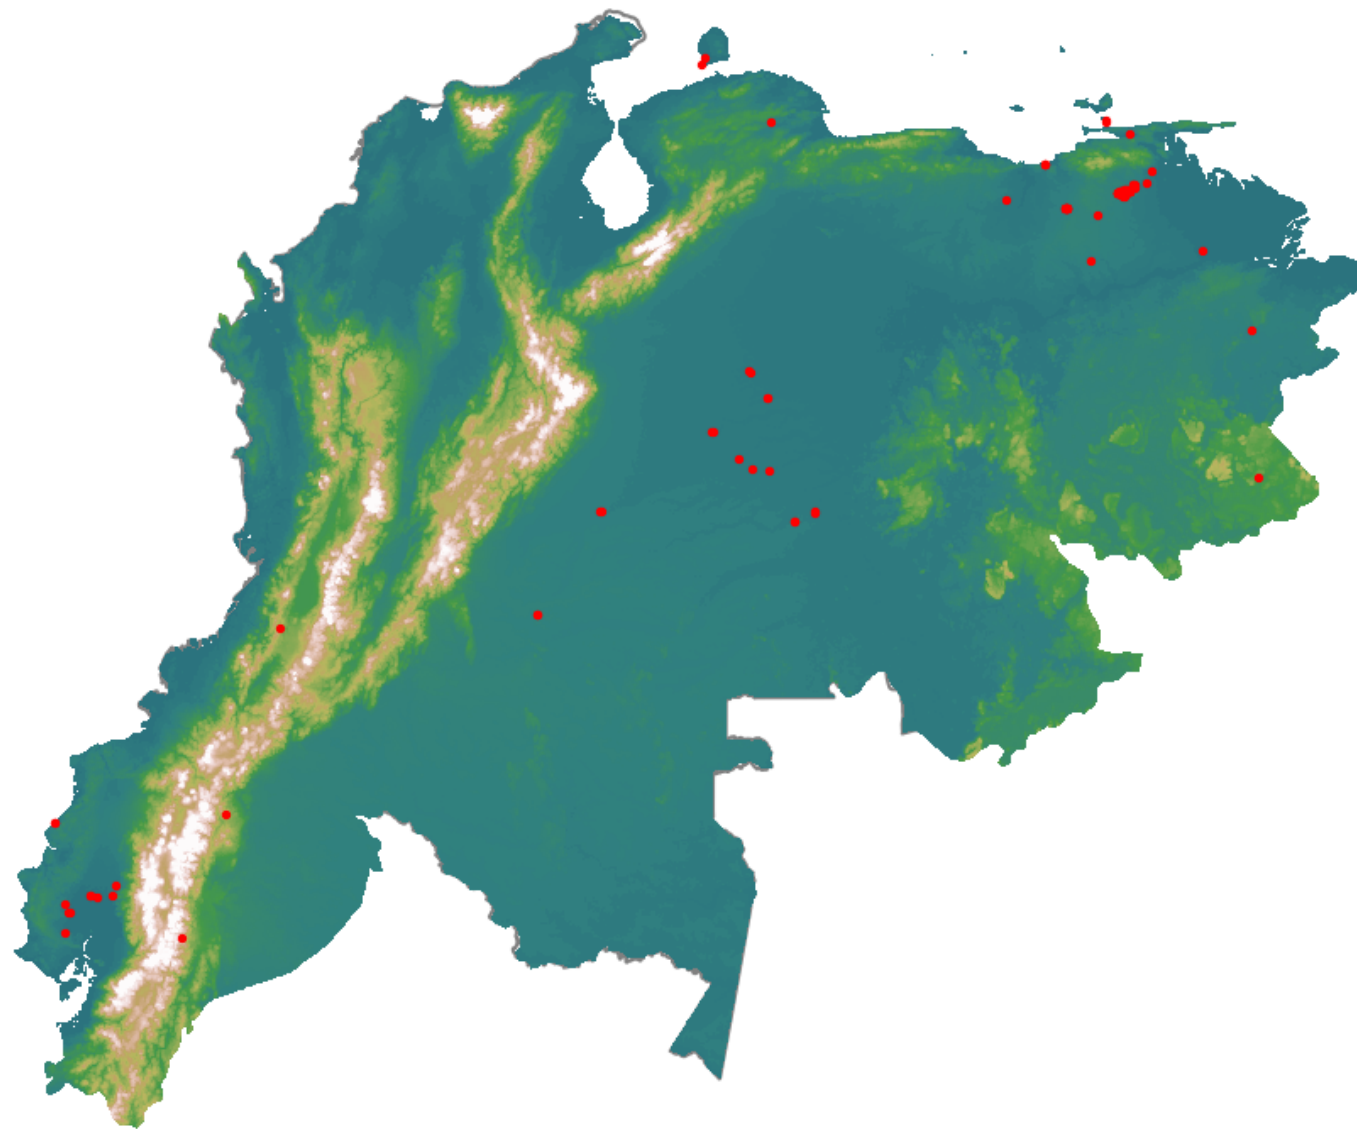

# Anomalías térmicas e incendios - MODIS Terra

Probabilidad superior a 70% de ser un incendio

Mapa últimas 48 horas 2020-09-21

Conteo total: 109

## Distribución

Col Amazonía:	0.0%
Col Andina:	0.92%
Col Caribe:	0.0%
Col Orinoquia:	11.93%
Col Pacífico:	0.0%
Ecuador:	11.93%
Venezuela:	75.2%