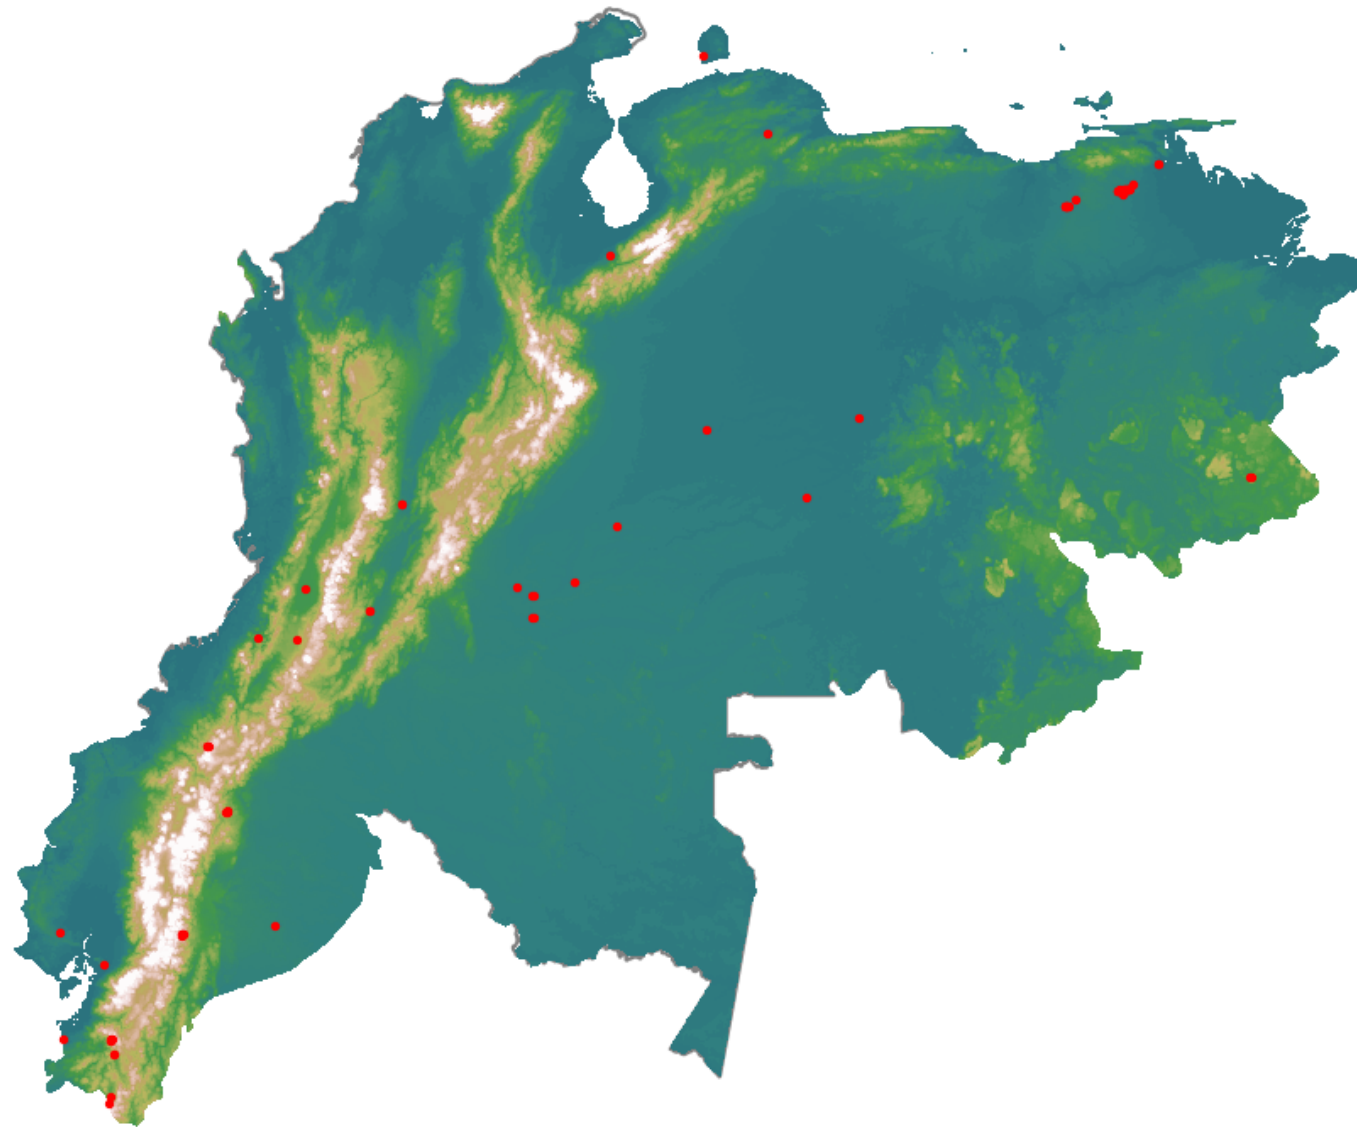

Anomalías térmicas e incendios - MODIS Terra

Probabilidad superior a 70% de ser un incendio

Mapa últimas 48 horas 2020-09-13

Conteo total: 72

Distribución

Col Amazonía:	0.0%
Col Andina:	13.89%
Col Caribe:	0.0%
Col Orinoquia:	13.89%
Col Pacífico:	0.0%
Ecuador:	27.78%
Venezuela:	44.4%