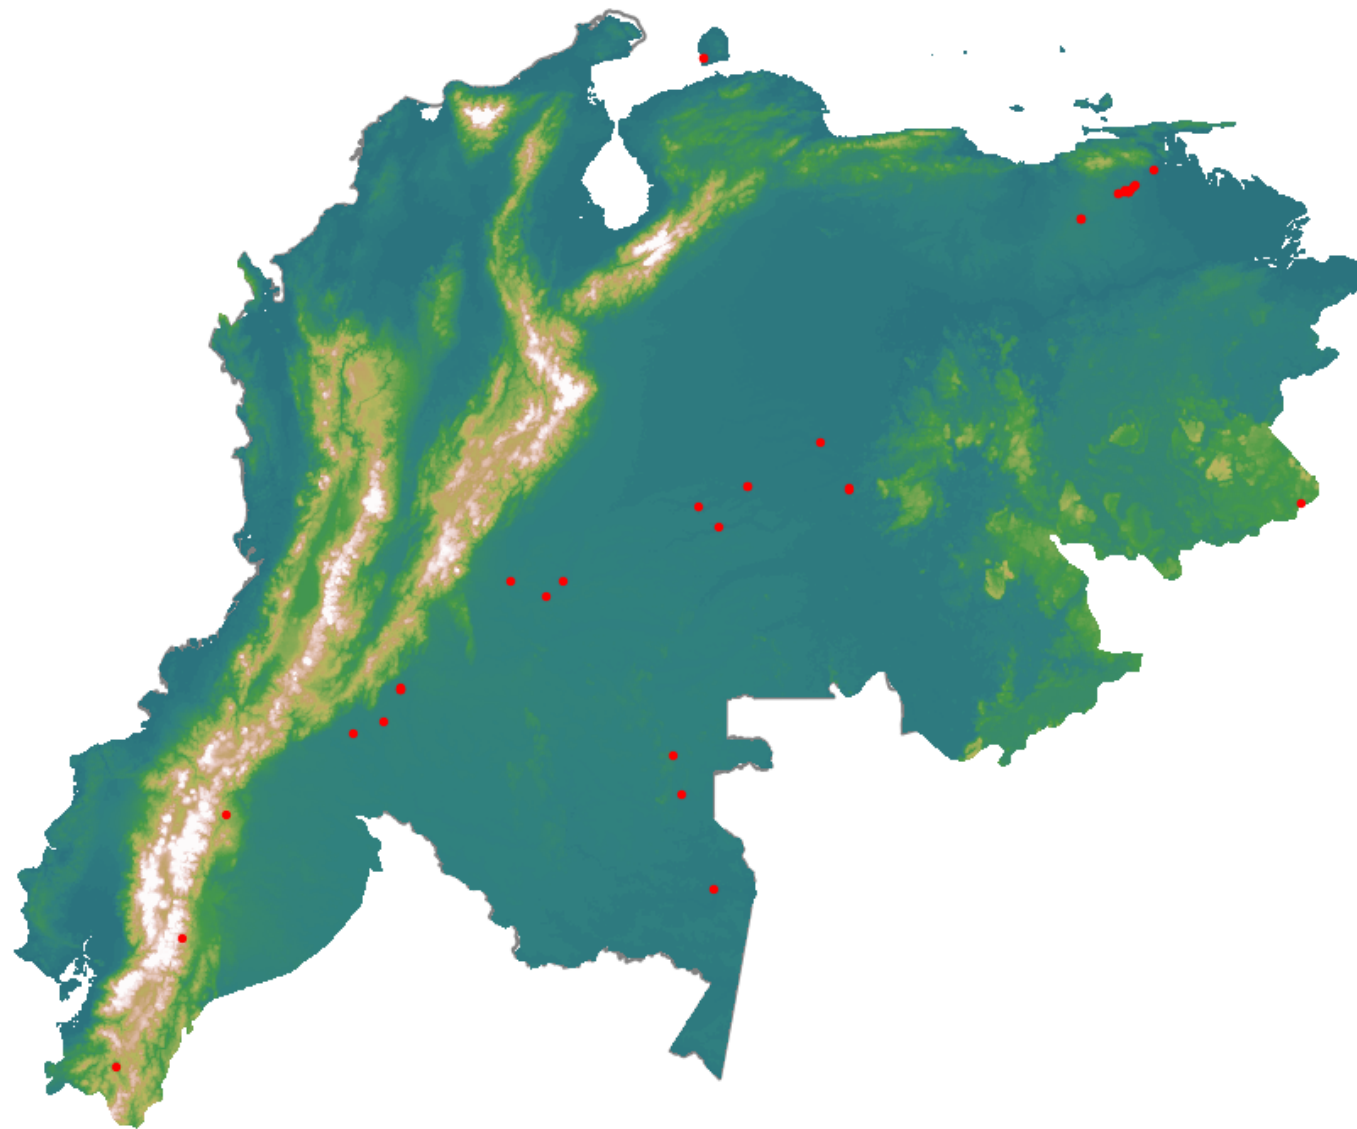

# Anomalías térmicas e incendios - MODIS Terra

Probabilidad superior a 70% de ser un incendio

Mapa últimas 48 horas 2020-09-09

Conteo total: 41

## Distribución

Col Amazonía:	21.95%
Col Andina:	0.0%
Col Caribe:	0.0%
Col Orinoquia:	24.39%
Col Pacífico:	0.0%
Ecuador:	7.32%
Venezuela:	46.3%