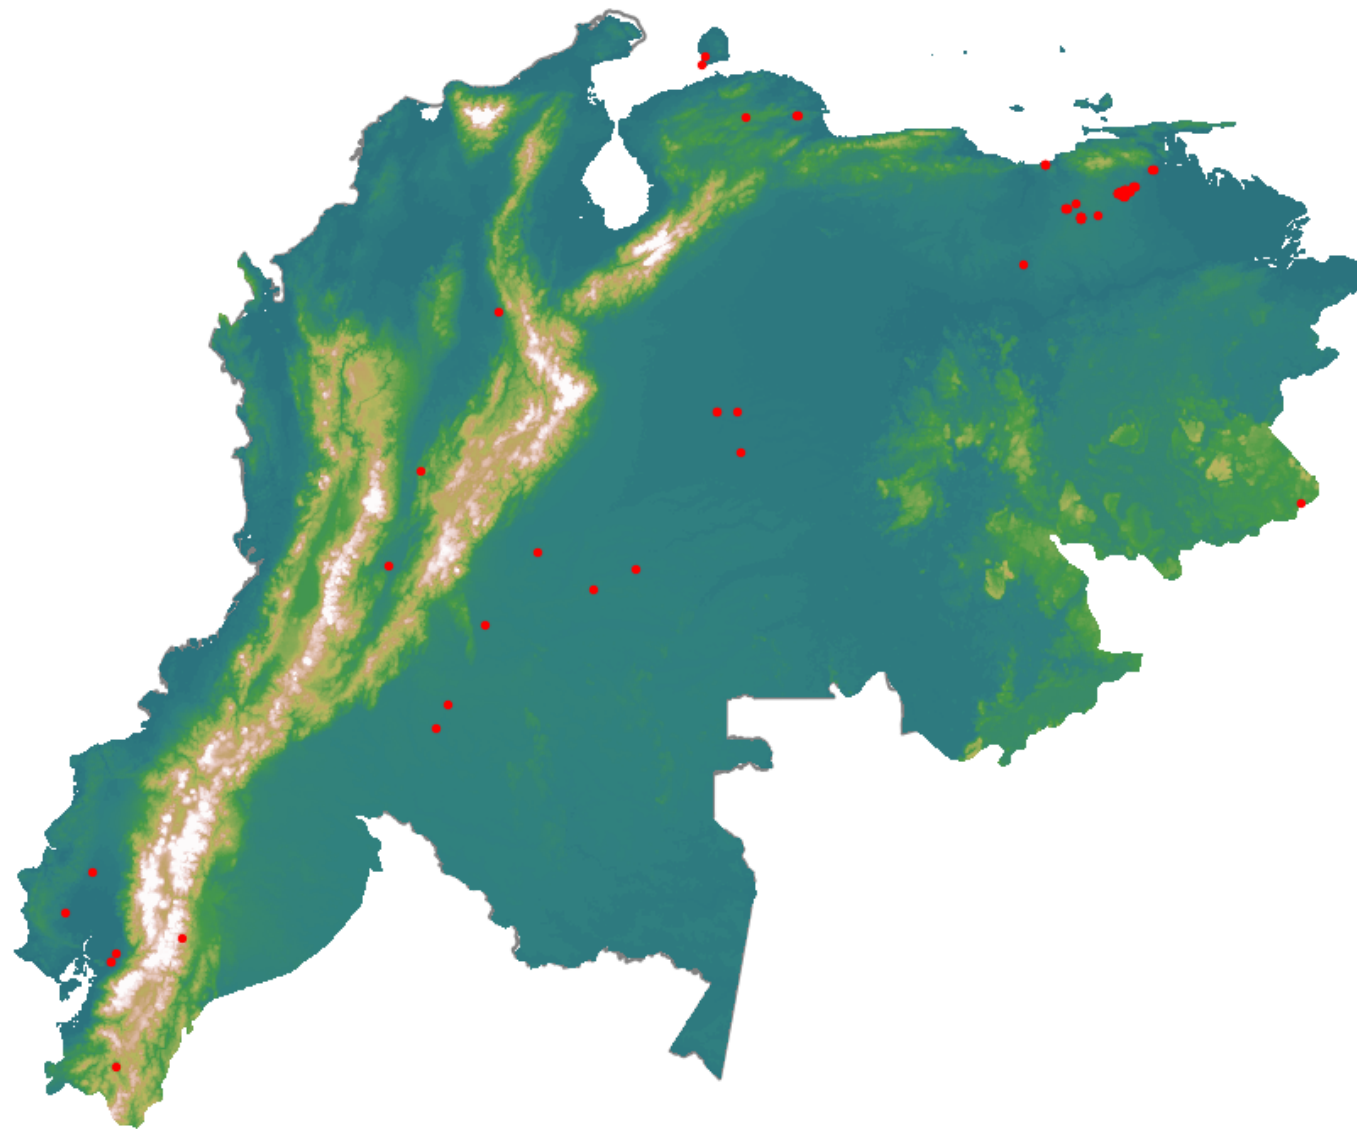

# Anomalías térmicas e incendios - MODIS Terra

Probabilidad superior a 70% de ser un incendio

Mapa últimas 48 horas 2020-09-07

Conteo total: 92

## Distribución

Col Amazonía:	3.26%
Col Andina:	3.26%
Col Caribe:	0.0%
Col Orinoquia:	7.61%
Col Pacífico:	0.0%
Ecuador:	7.61%
Venezuela:	78.3%