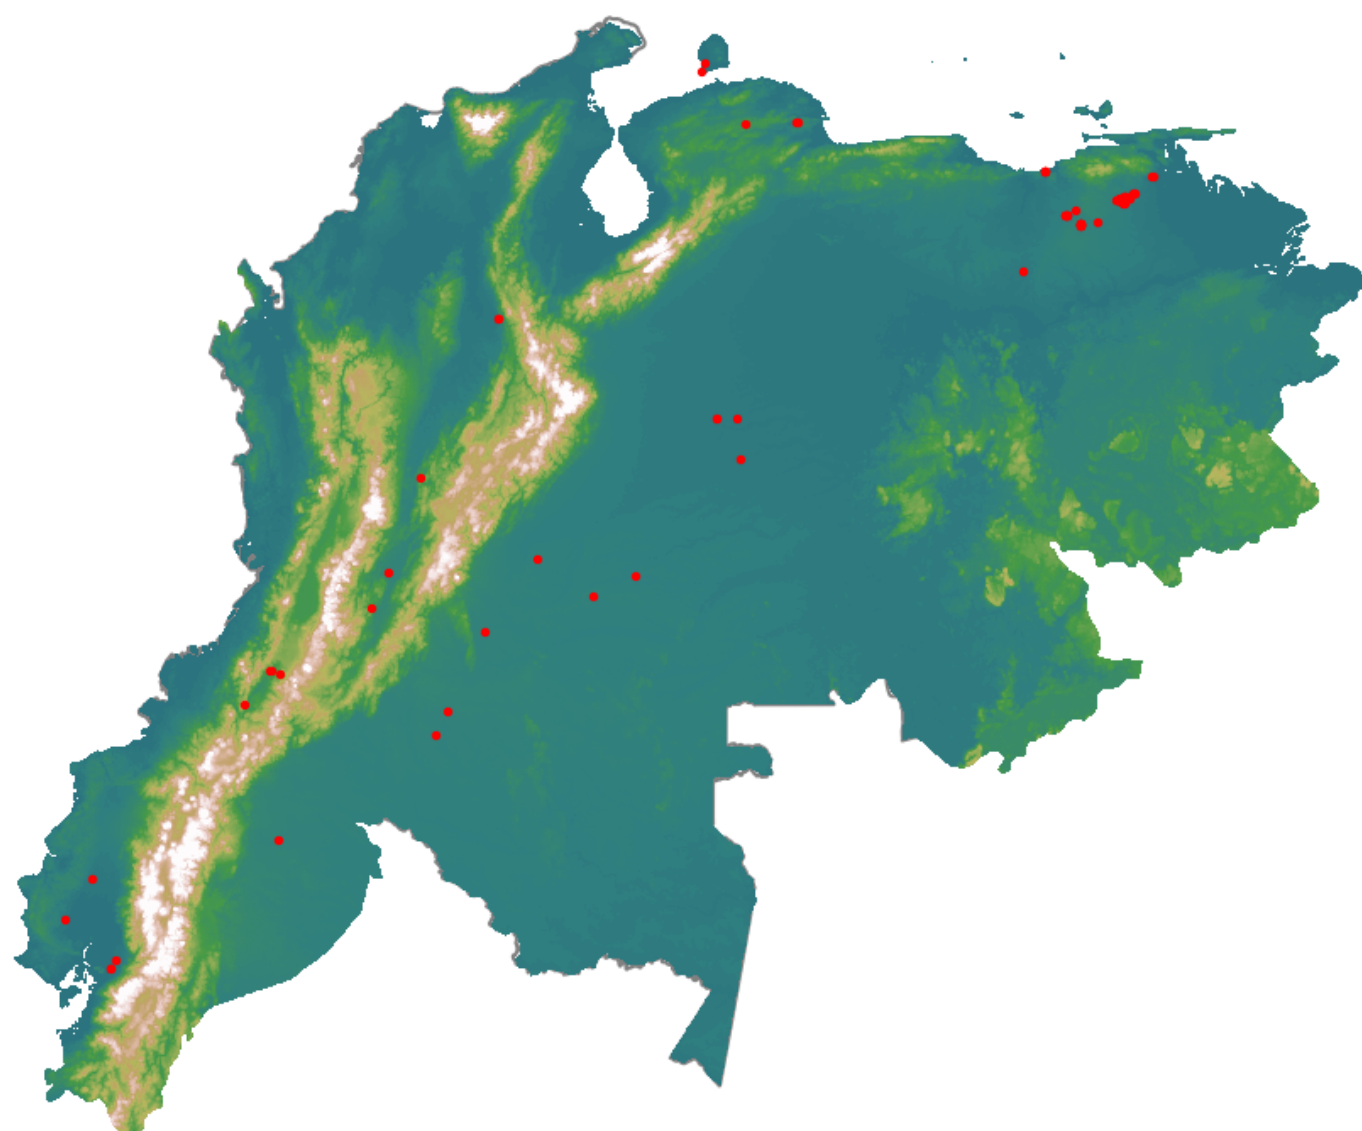

Anomalías térmicas e incendios - MODIS Terra

Probabilidad superior a 70% de ser un incendio

Mapa últimas 48 horas 2020-09-06

Conteo total: 94

Distribución

Col Amazonía:	3.19%
Col Andina:	9.57%
Col Caribe:	0.0%
Col Orinoquia:	7.45%
Col Pacífico:	0.0%
Ecuador:	6.38%
Venezuela:	73.4%