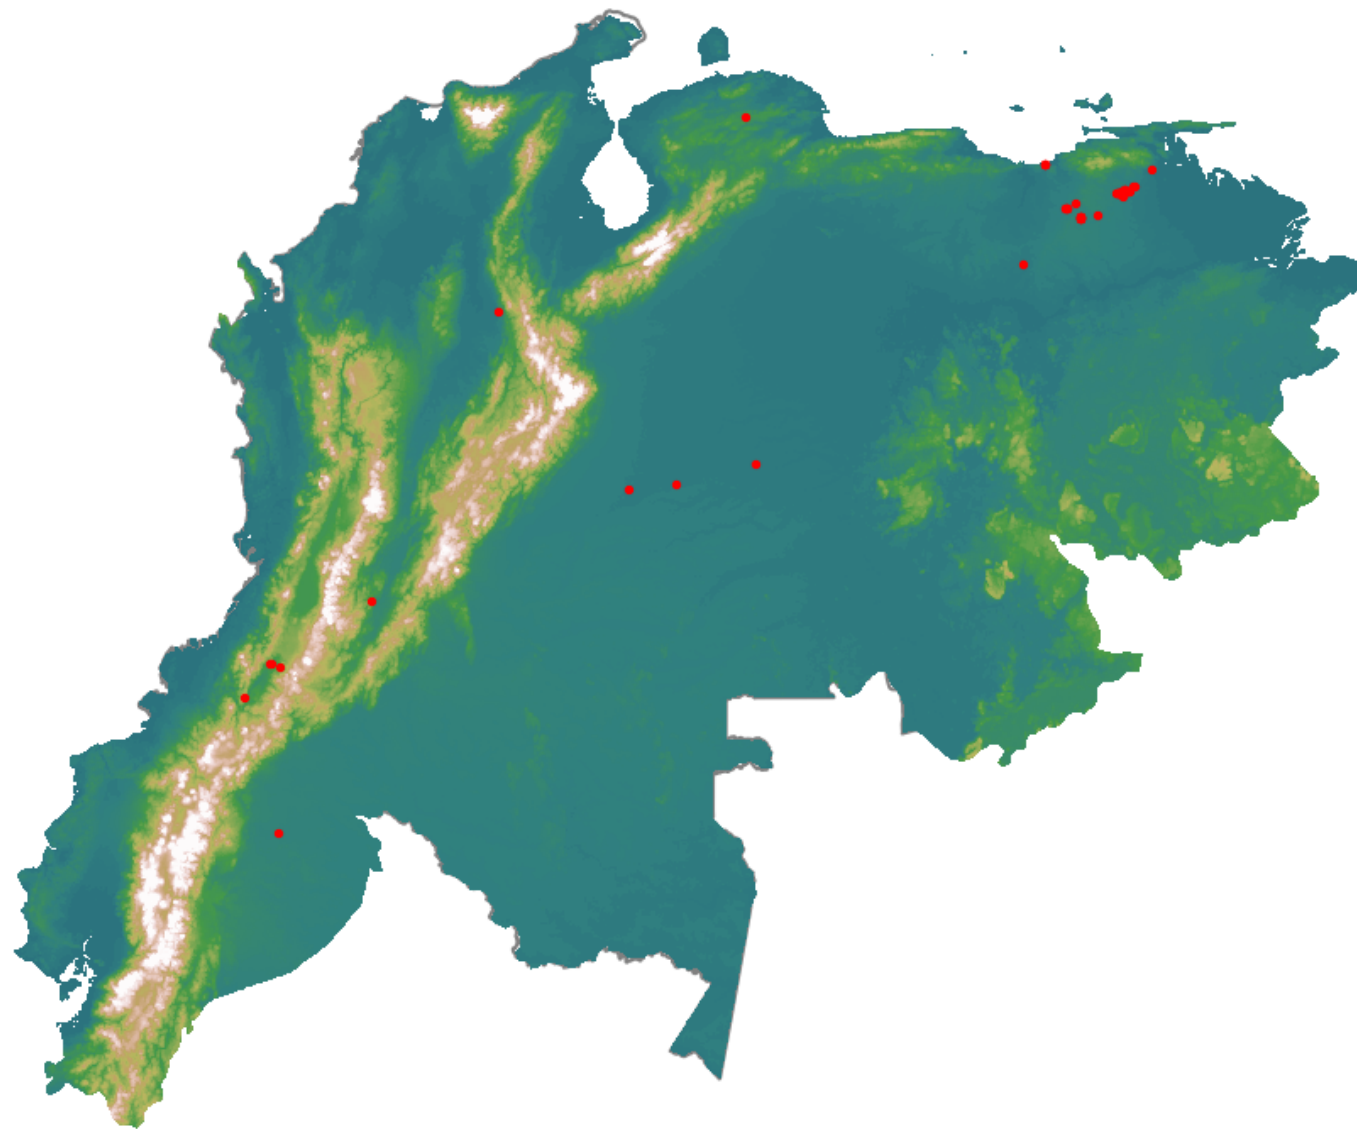

# Anomalías térmicas e incendios - MODIS Terra

Probabilidad superior a 70% de ser un incendio

Mapa últimas 48 horas 2020-09-05

Conteo total: 59

## Distribución

Col Amazonía:	0.0%
Col Andina:	10.17%
Col Caribe:	0.0%
Col Orinoquia:	5.08%
Col Pacífico:	0.0%
Ecuador:	1.69%
Venezuela:	83.1%