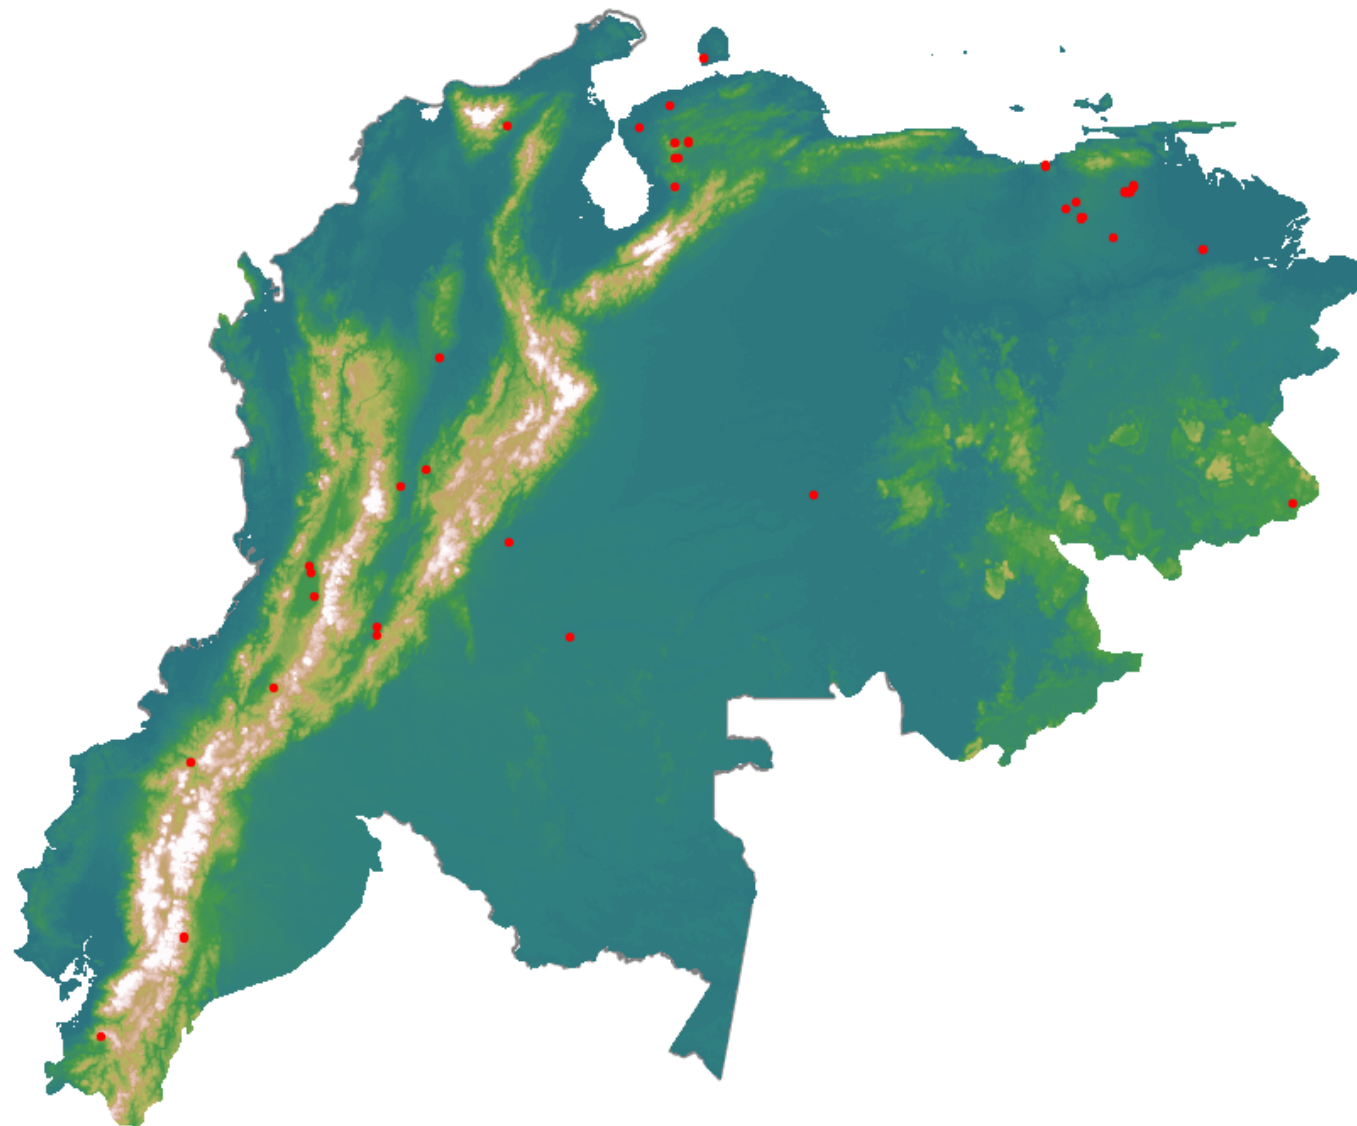

Anomalías térmicas e incendios - MODIS Terra

Probabilidad superior a 70% de ser un incendio

Mapa últimas 48 horas 2020-08-13

Conteo total: 58

Distribución

Col Amazonía:	1.72%
Col Andina:	17.24%
Col Caribe:	1.72%
Col Orinoquia:	3.45%
Col Pacífico:	0.0%
Ecuador:	8.62%
Venezuela:	67.2%