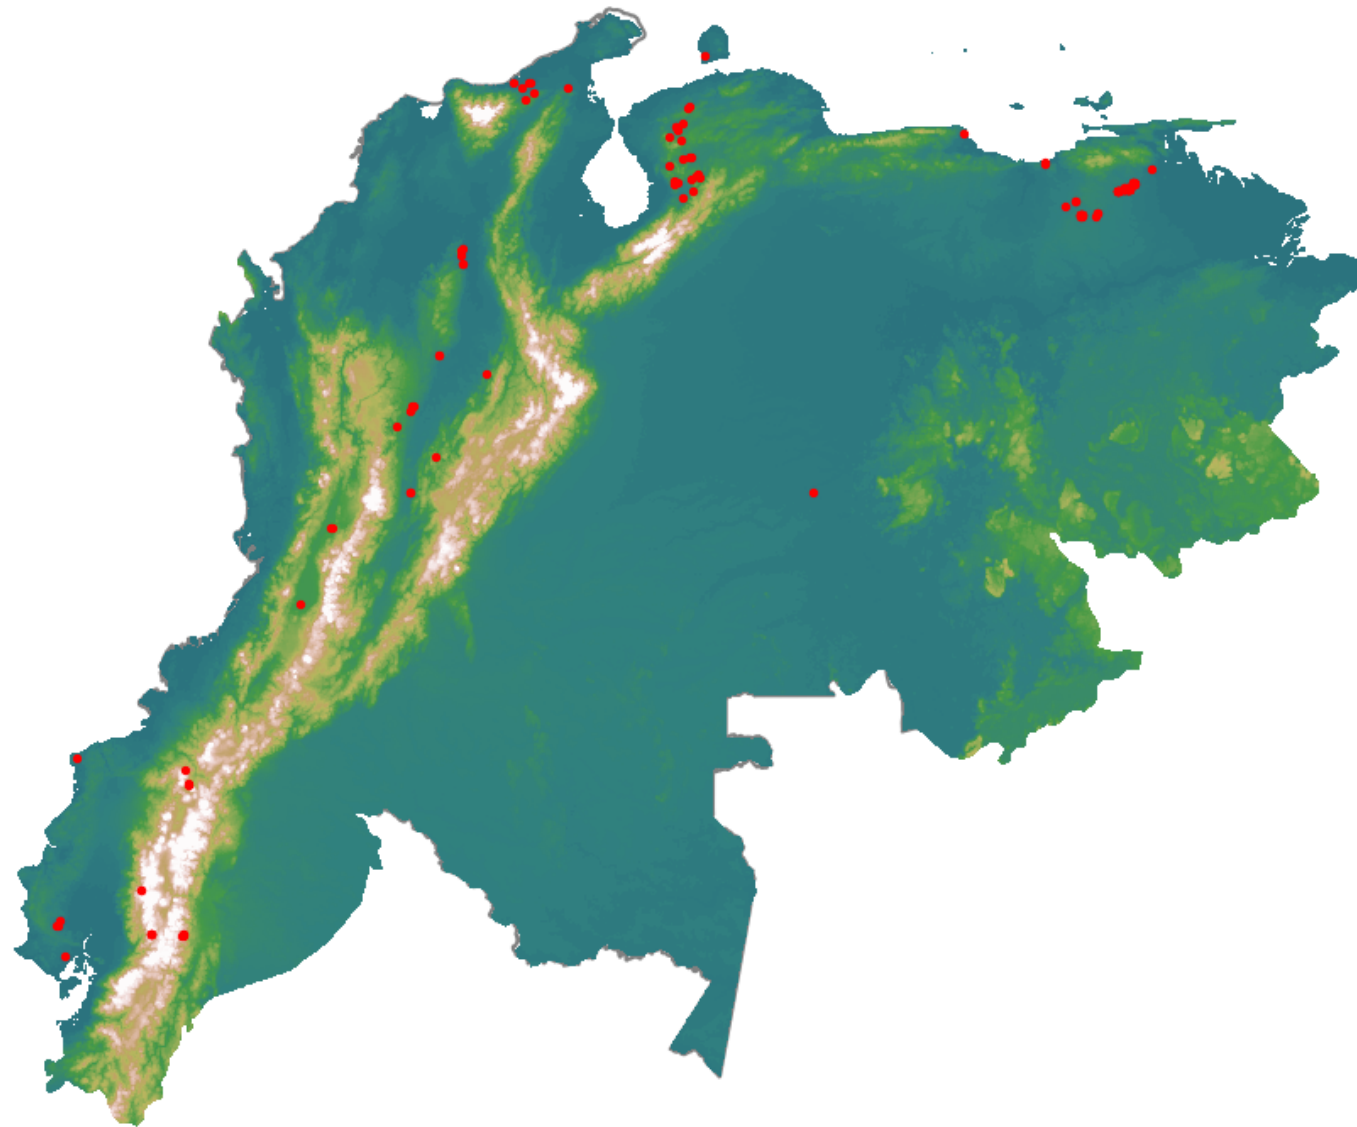

# Anomalías térmicas e incendios - MODIS Terra

Probabilidad superior a 70% de ser un incendio

Mapa últimas 48 horas 2020-08-11

Conteo total: 128

## Distribución

Col Amazonía:	0.0%
Col Andina:	15.62%
Col Caribe:	4.69%
Col Orinoquia:	0.78%
Col Pacífico:	0.0%
Ecuador:	14.84%
Venezuela:	64.1%