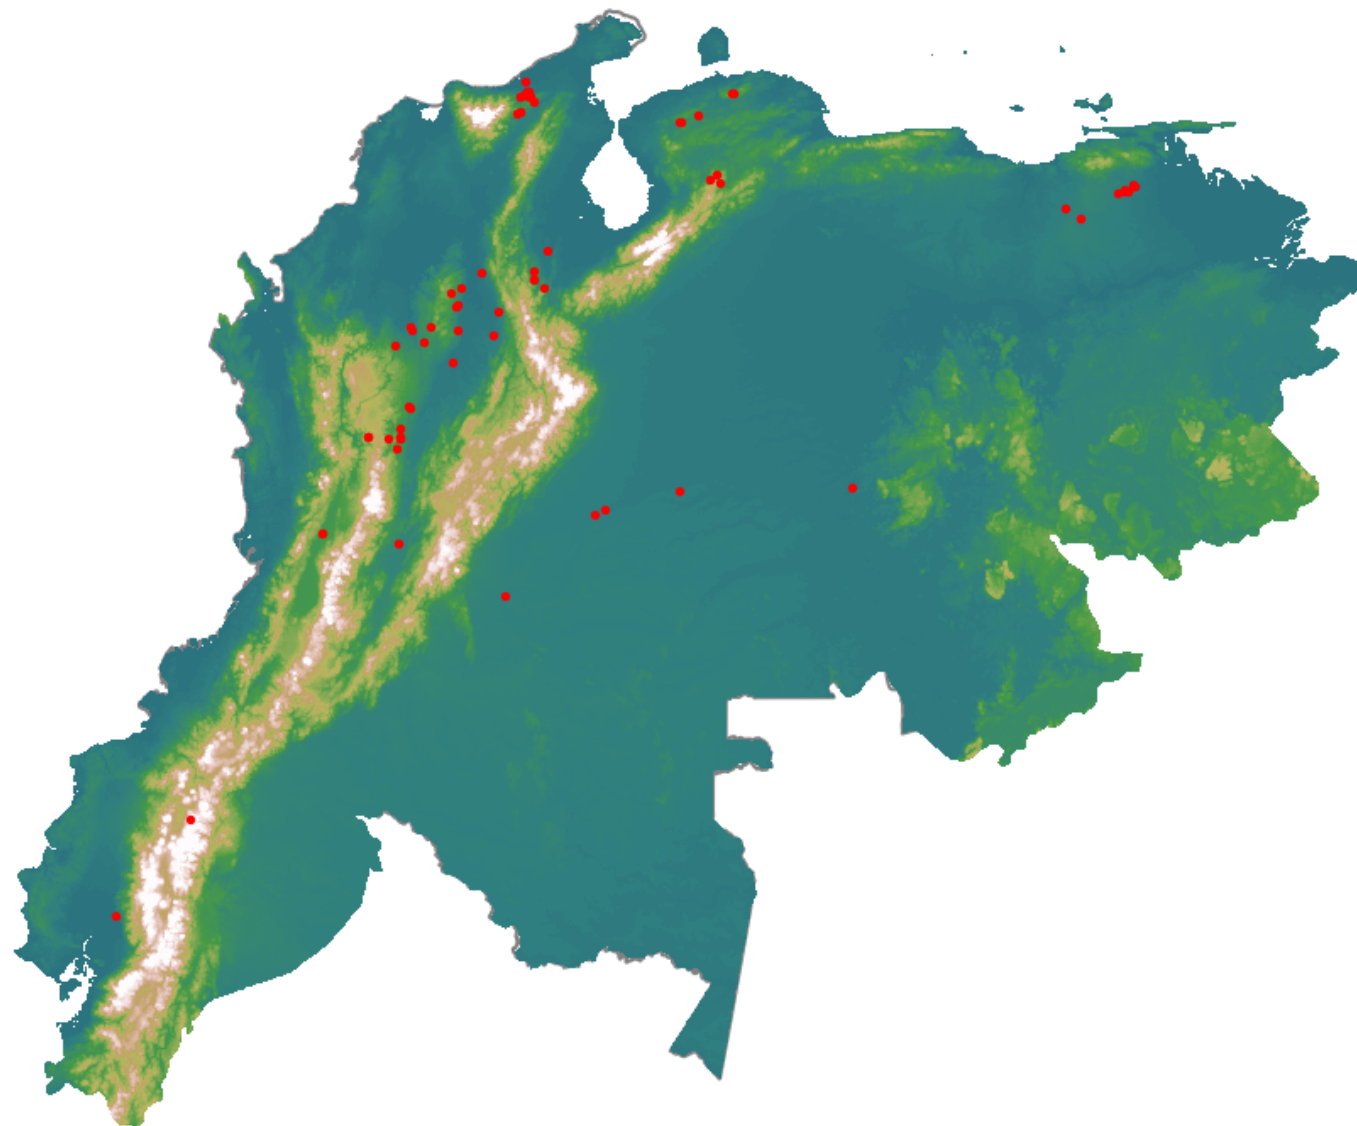

# Anomalías térmicas e incendios - MODIS Terra

Probabilidad superior a 70% de ser un incendio

Mapa últimas 48 horas 2020-08-07

Conteo total: 73

## Distribución

Col Amazonía:	0.0%
Col Andina:	43.84%
Col Caribe:	20.55%
Col Orinoquia:	6.85%
Col Pacífico:	0.0%
Ecuador:	2.74%
Venezuela:	26.0%