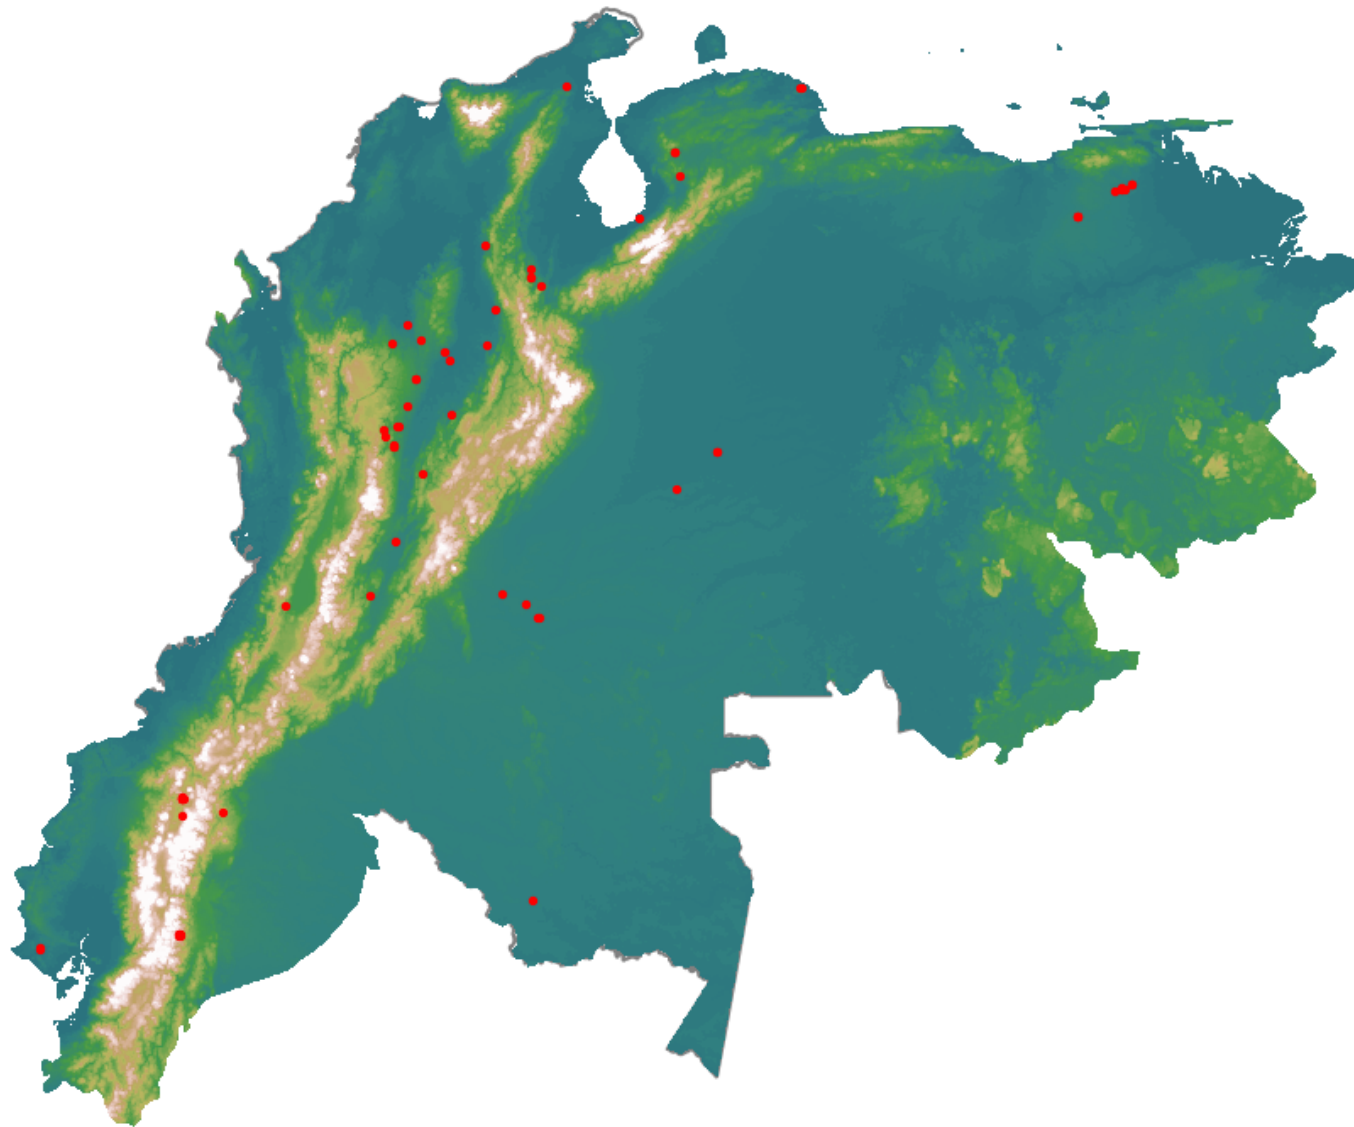

Anomalías térmicas e incendios - MODIS Terra

Probabilidad superior a 70% de ser un incendio

Mapa últimas 48 horas 2020-08-05

Conteo total: 68

Distribución

Col Amazonía:	1.47%
Col Andina:	39.71%
Col Caribe:	1.47%
Col Orinoquia:	10.29%
Col Pacífico:	0.0%
Ecuador:	23.53%
Venezuela:	23.5%