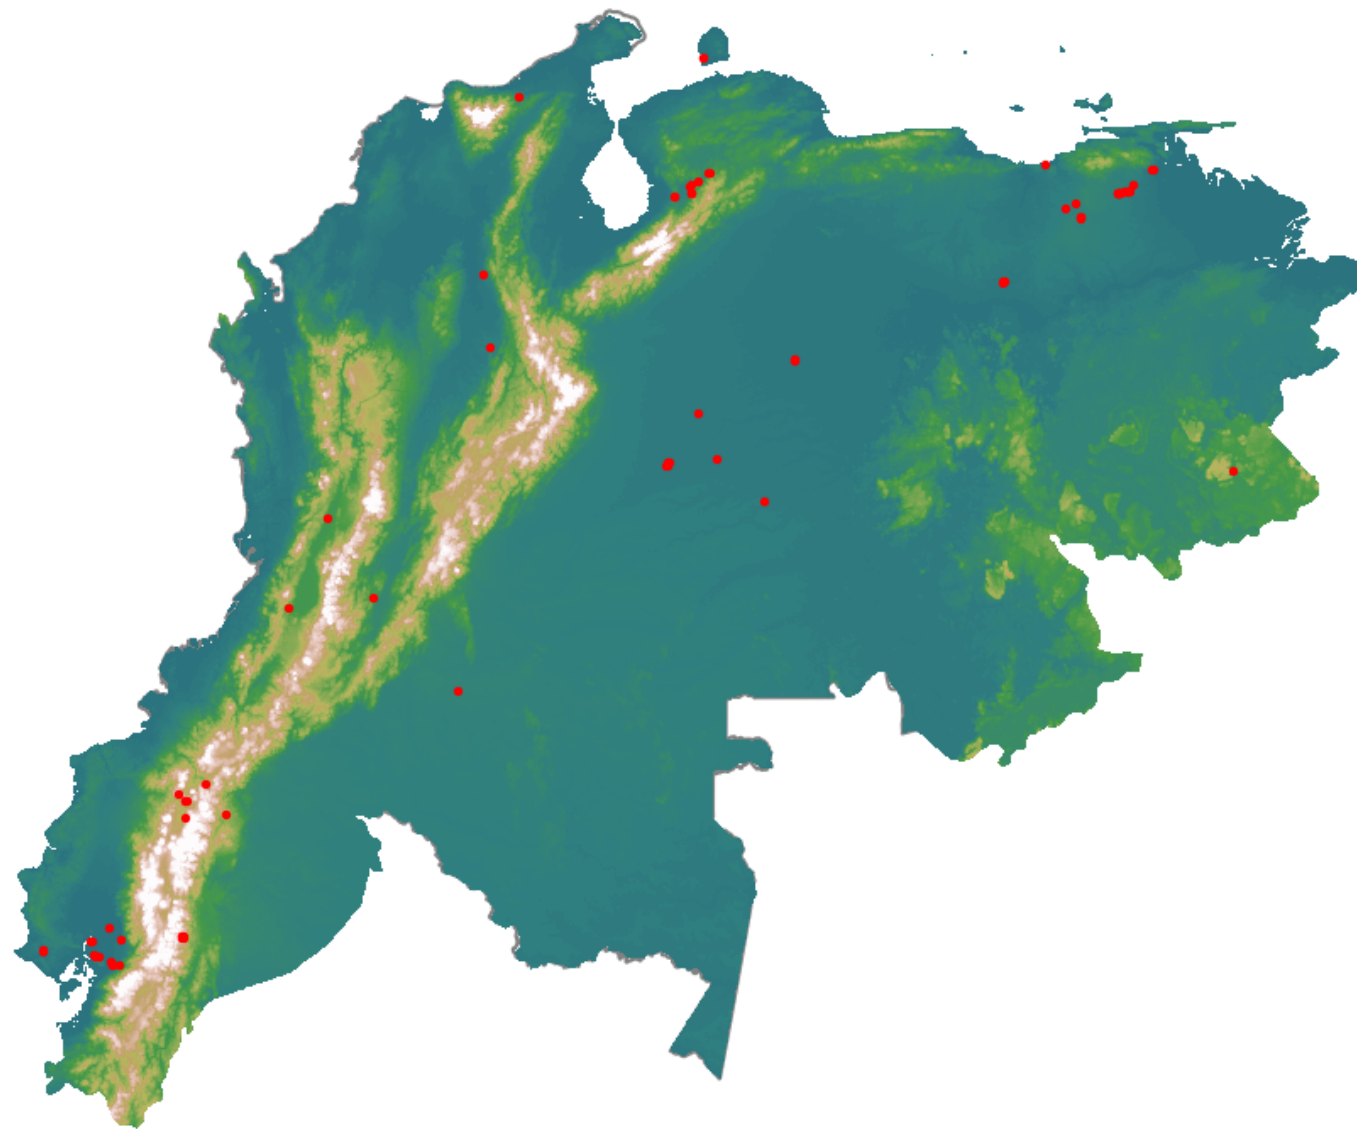

Anomalías térmicas e incendios - MODIS Terra

Probabilidad superior a 70% de ser un incendio

Mapa últimas 48 horas 2020-08-03

Conteo total: 80

Distribución

Col Amazonía:	1.25%
Col Andina:	6.25%
Col Caribe:	1.25%
Col Orinoquia:	8.75%
Col Pacífico:	0.0%
Ecuador:	31.25%
Venezuela:	51.2%