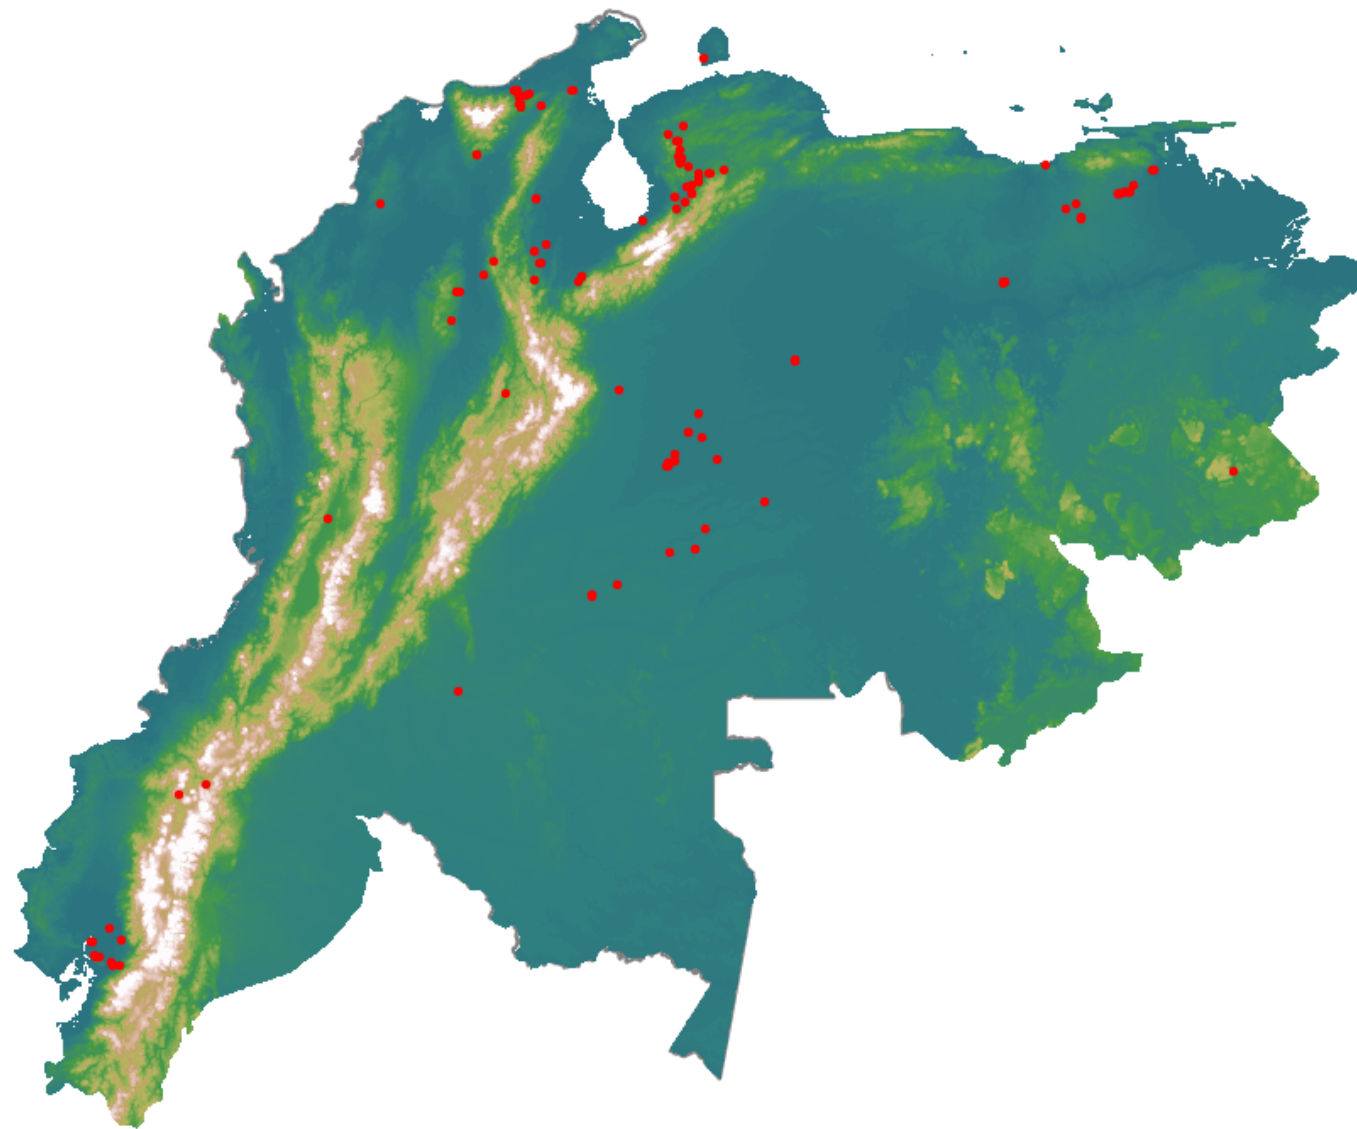

# Anomalías térmicas e incendios - MODIS Terra

Probabilidad superior a 70% de ser un incendio

Mapa últimas 48 horas 2020-08-02

Conteo total: 134

## Distribución

Col Amazonía:	0.75%
Col Andina:	8.96%
Col Caribe:	13.43%
Col Orinoquia:	16.42%
Col Pacífico:	0.0%
Ecuador:	9.7%
Venezuela:	50.7%