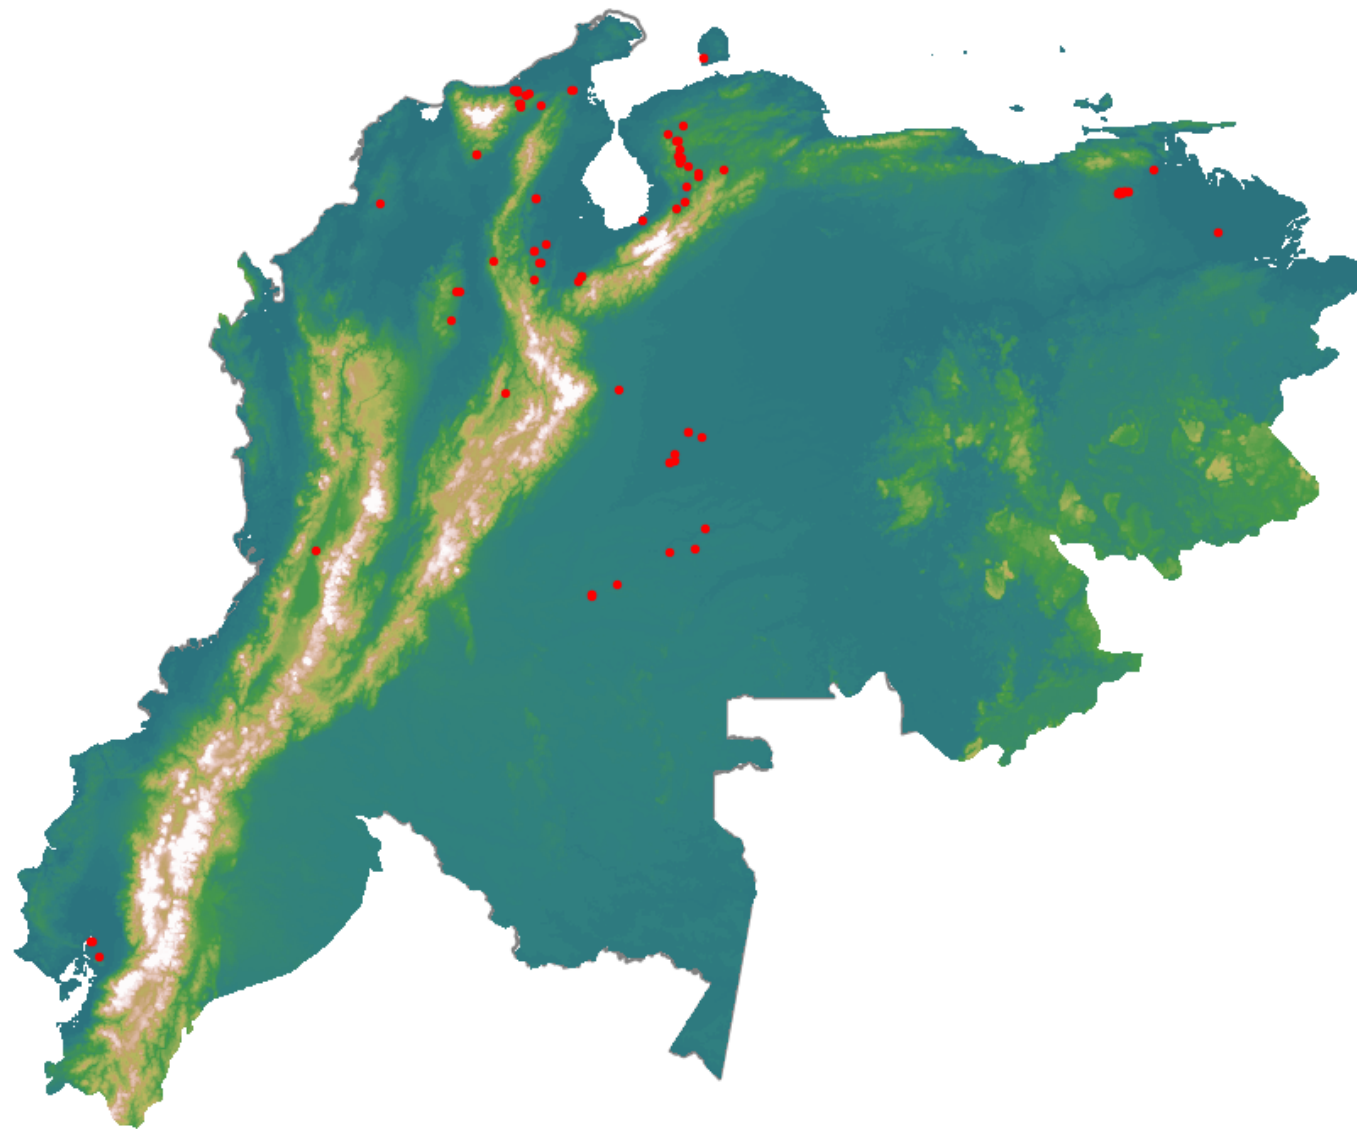

# Anomalías térmicas e incendios - MODIS Terra

Probabilidad superior a 70% de ser un incendio

Mapa últimas 48 horas 2020-08-01

Conteo total: 91

## Distribución

Col Amazonía:	0.0%
Col Andina:	12.09%
Col Caribe:	18.68%
Col Orinoquia:	16.48%
Col Pacífico:	0.0%
Ecuador:	3.3%
Venezuela:	49.5%