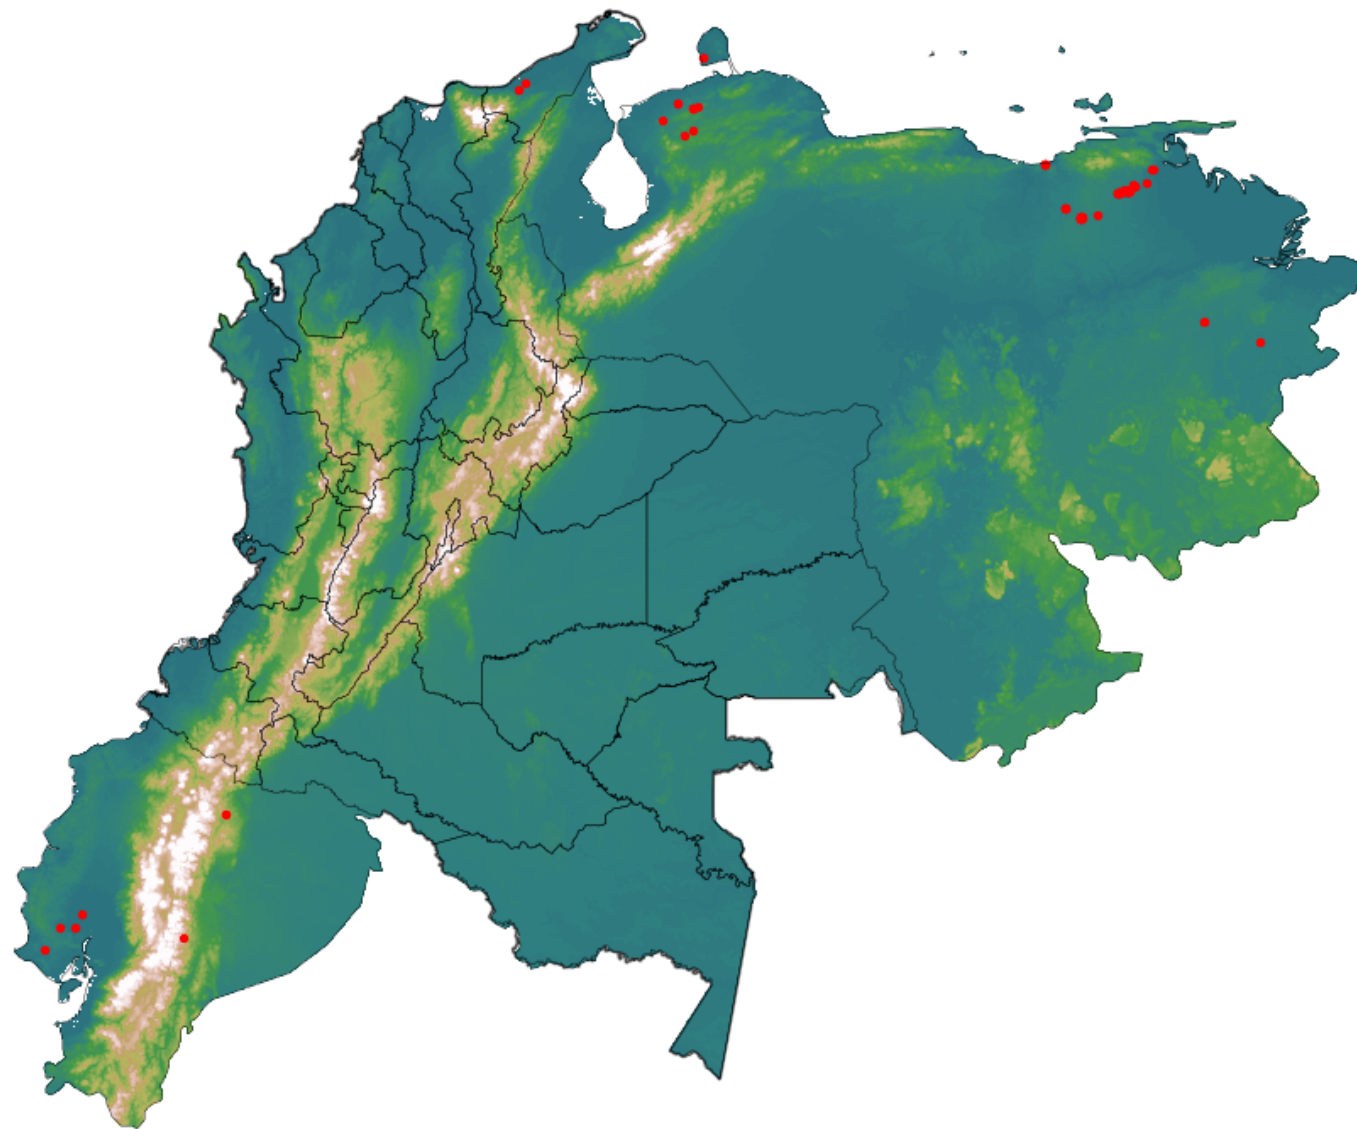

# Anomalías térmicas e incendios - MODIS Terra

Probabilidad superior a 70% de ser un incendio

Mapa últimas 48 horas 2020-07-24

Conteo total: 84

## Distribución

Col Amazonía:	0.0%
Col Andina:	0.0%
Col Caribe:	2.38%
Col Orinoquia:	0.0%
Col Pacífico:	0.0%
Ecuador:	8.33%
Venezuela:	89.3%