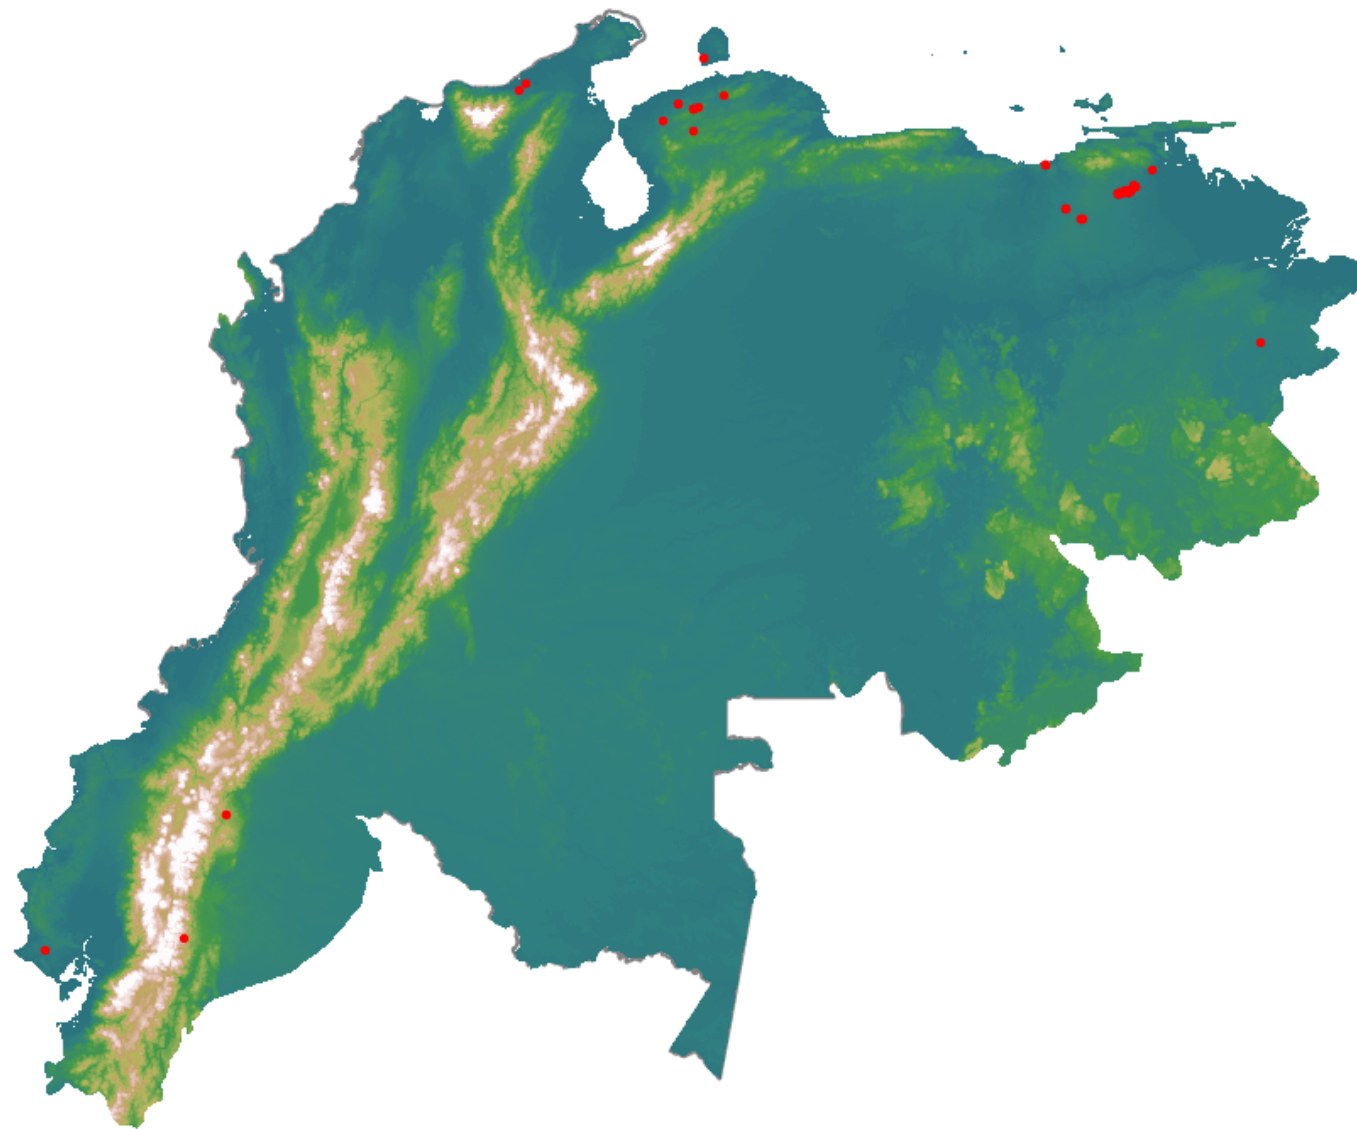

# Anomalías térmicas e incendios - MODIS Terra

Probabilidad superior a 70% de ser un incendio

Mapa últimas 48 horas 2020-07-23

Conteo total: 70

## Distribución

Col Amazonía:	0.0%
Col Andina:	0.0%
Col Caribe:	2.86%
Col Orinoquia:	0.0%
Col Pacífico:	0.0%
Ecuador:	5.71%
Venezuela:	91.4%