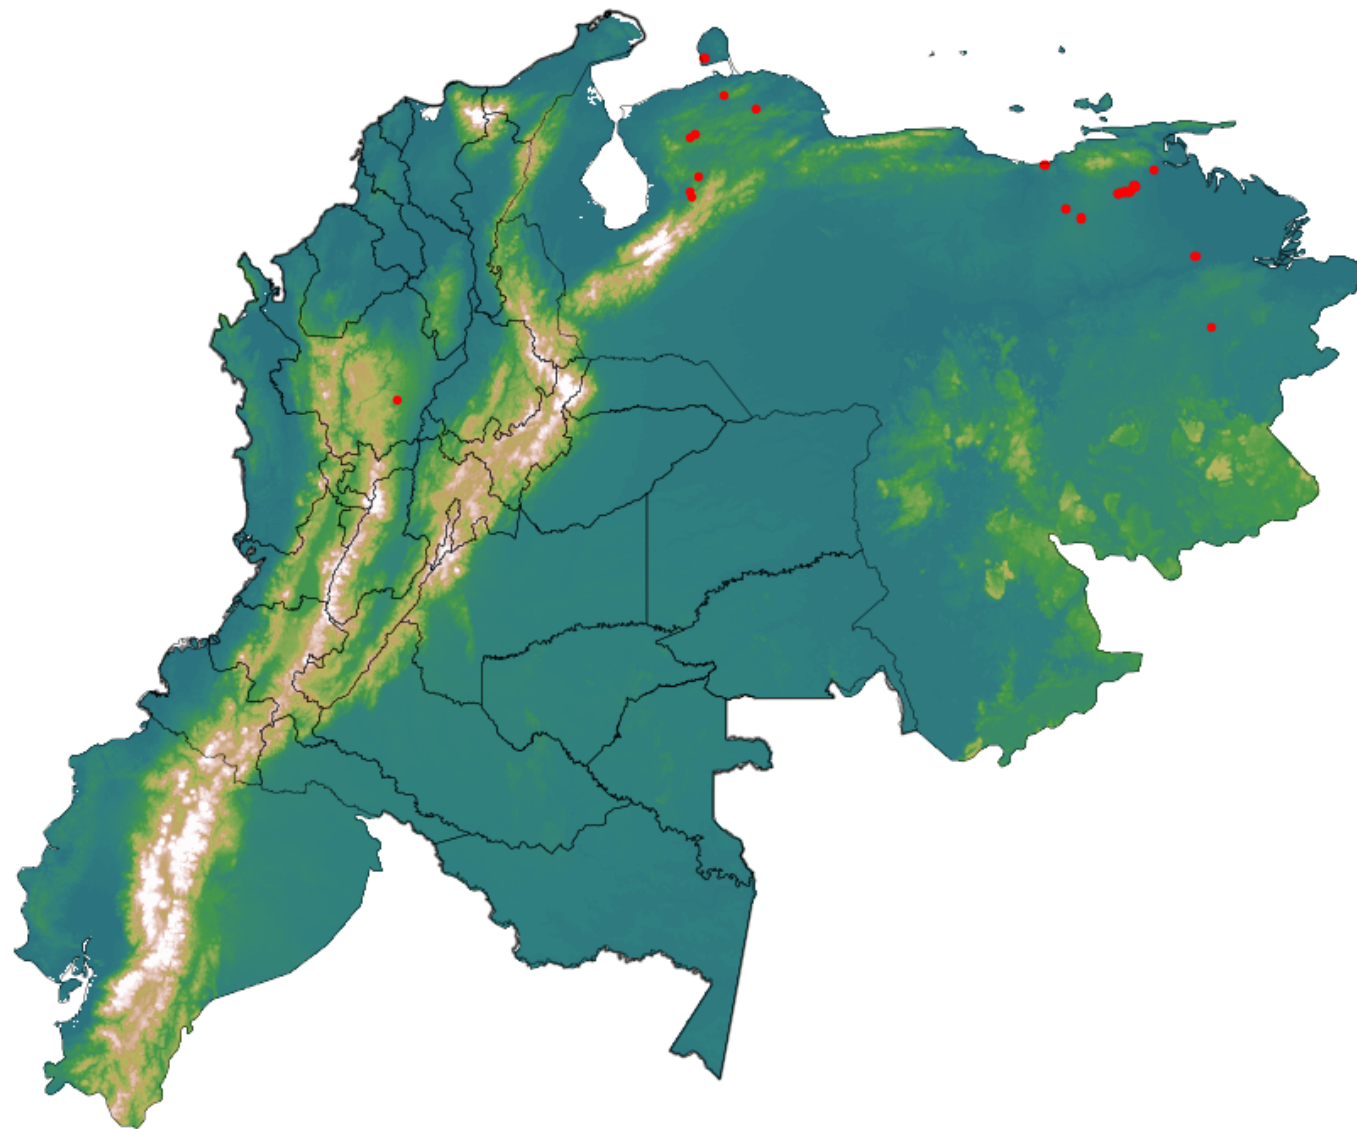

Anomalías térmicas e incendios - MODIS Terra

Probabilidad superior a 70% de ser un incendio

Mapa últimas 48 horas 2020-07-21

Conteo total: 59

Distribución

Col Amazonía:	0.0%
Col Andina:	1.69%
Col Caribe:	0.0%
Col Orinoquia:	0.0%
Col Pacífico:	0.0%
Ecuador:	0.0%
Venezuela:	98.3%