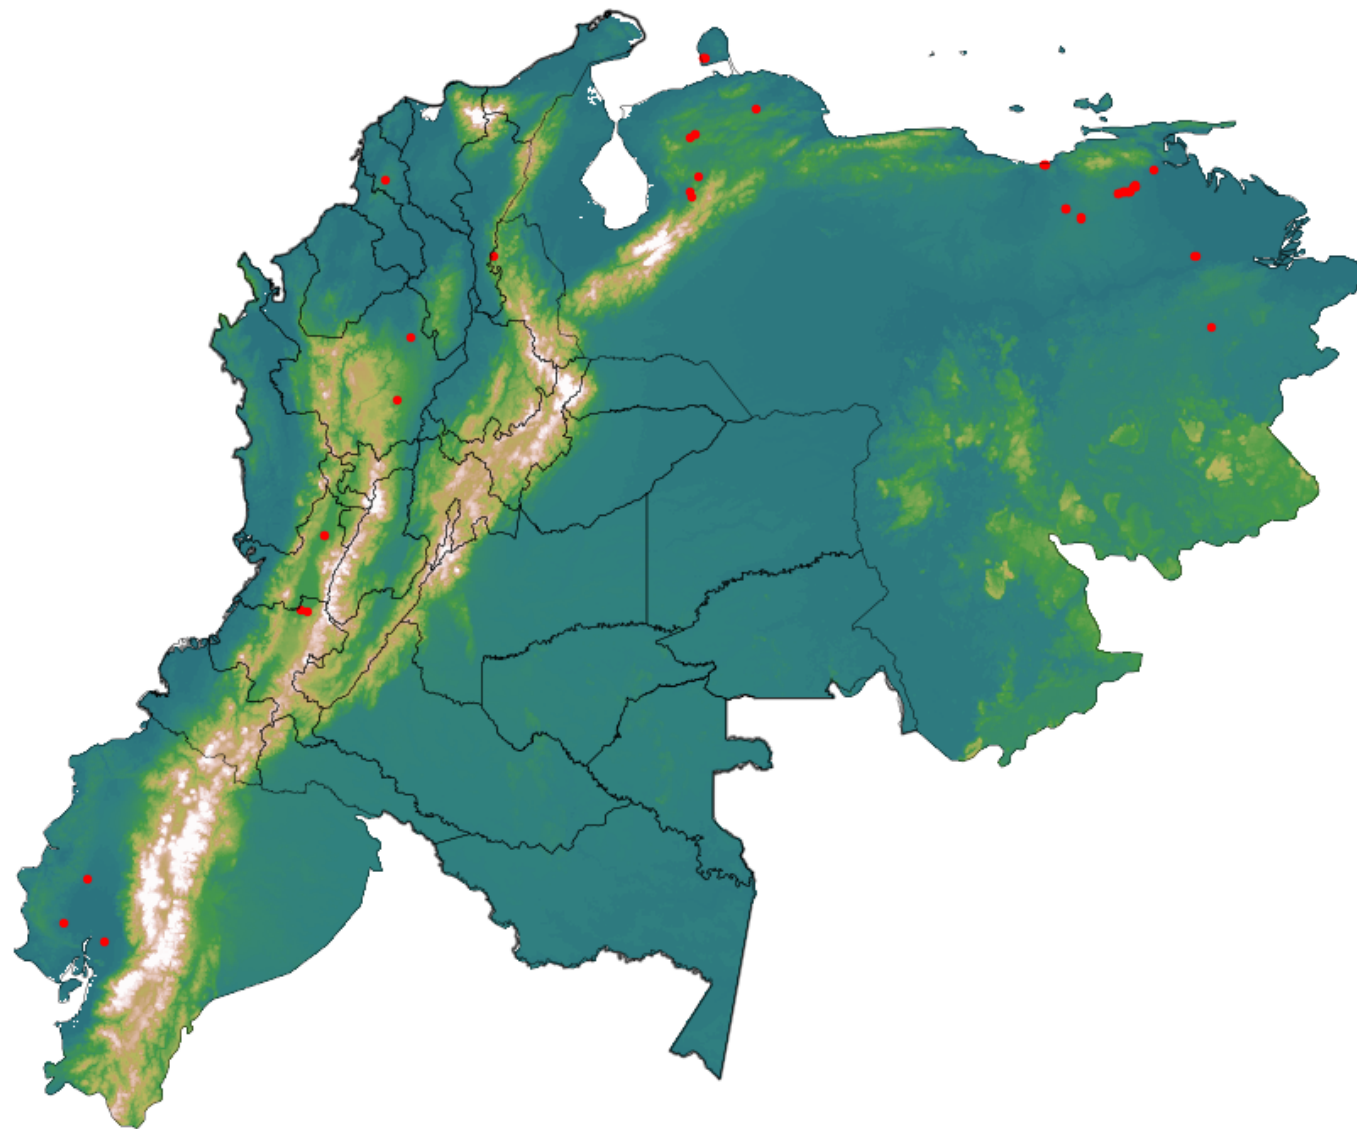

Anomalías térmicas e incendios - MODIS Terra

Probabilidad superior a 70% de ser un incendio

Mapa últimas 48 horas 2020-07-20

Conteo total: 50

Distribución

Col Amazonía:	0.0%
Col Andina:	14.0%
Col Caribe:	2.0%
Col Orinoquia:	0.0%
Col Pacífico:	0.0%
Ecuador:	6.0%
Venezuela:	78.0%