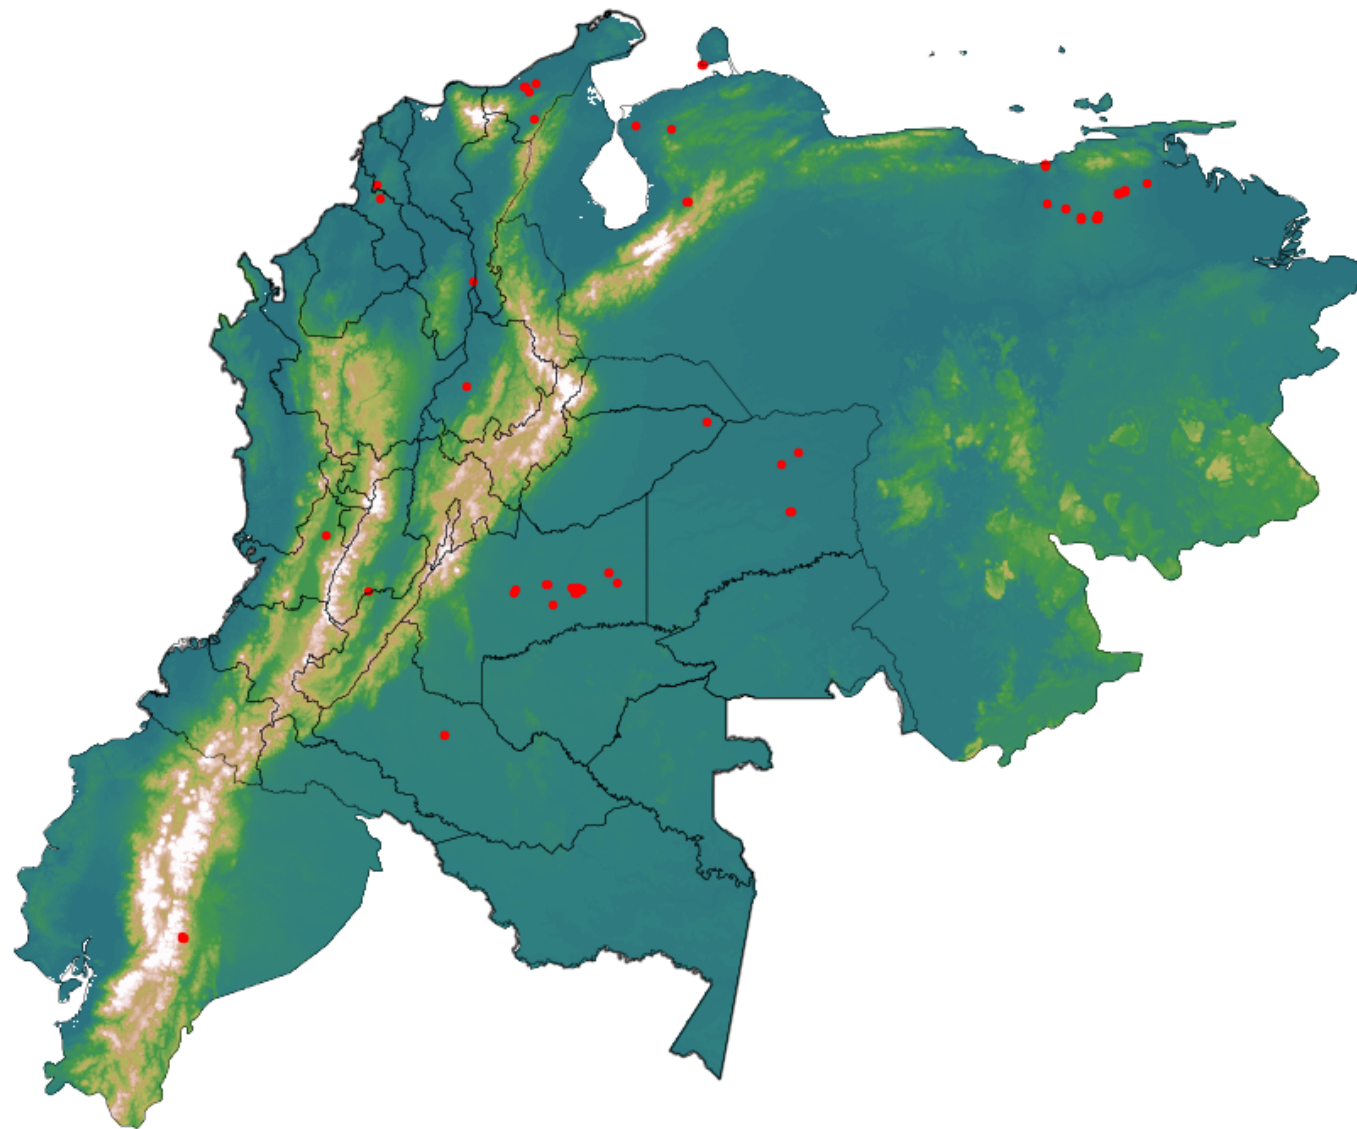

# Anomalías térmicas e incendios - MODIS Terra

Probabilidad superior a 70% de ser un incendio

Mapa últimas 48 horas 2020-07-13

Conteo total: 82

## Distribución

Col Amazonía:	2.44%
Col Andina:	6.1%
Col Caribe:	8.54%
Col Orinoquia:	29.27%
Col Pacífico:	0.0%
Ecuador:	6.1%
Venezuela:	47.6%