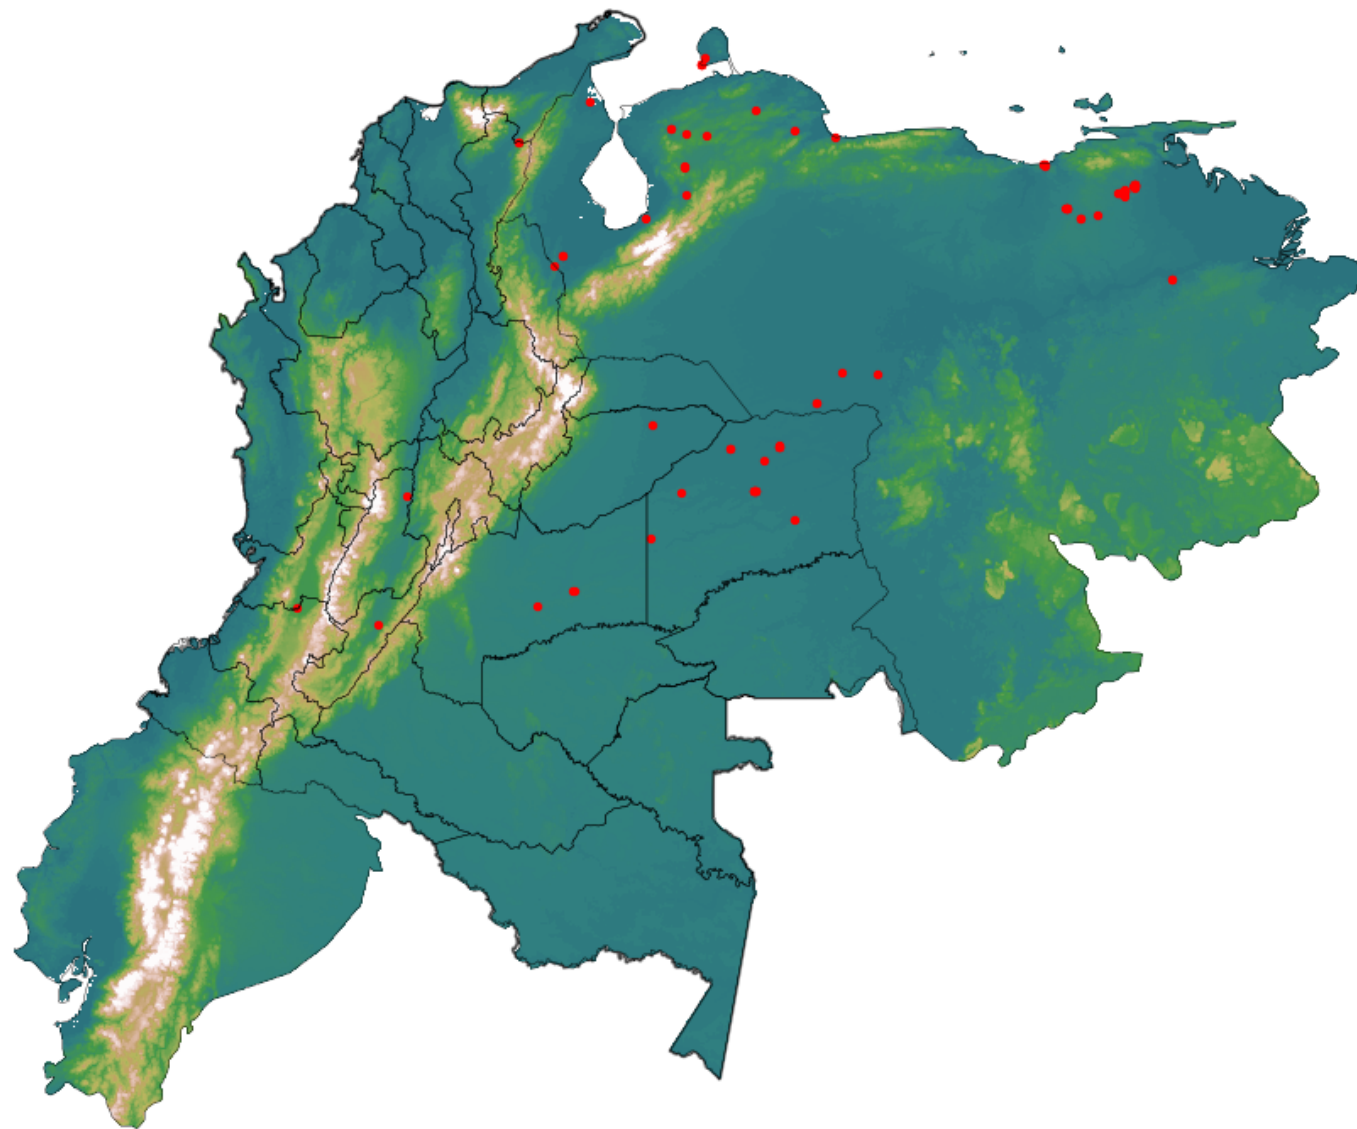

Anomalías térmicas e incendios - MODIS Terra

Probabilidad superior a 70% de ser un incendio

Mapa últimas 48 horas 2020-07-10

Conteo total: 83

Distribución

Col Amazonía:	0.0%
Col Andina:	7.23%
Col Caribe:	0.0%
Col Orinoquia:	24.1%
Col Pacífico:	0.0%
Ecuador:	0.0%
Venezuela:	68.7%