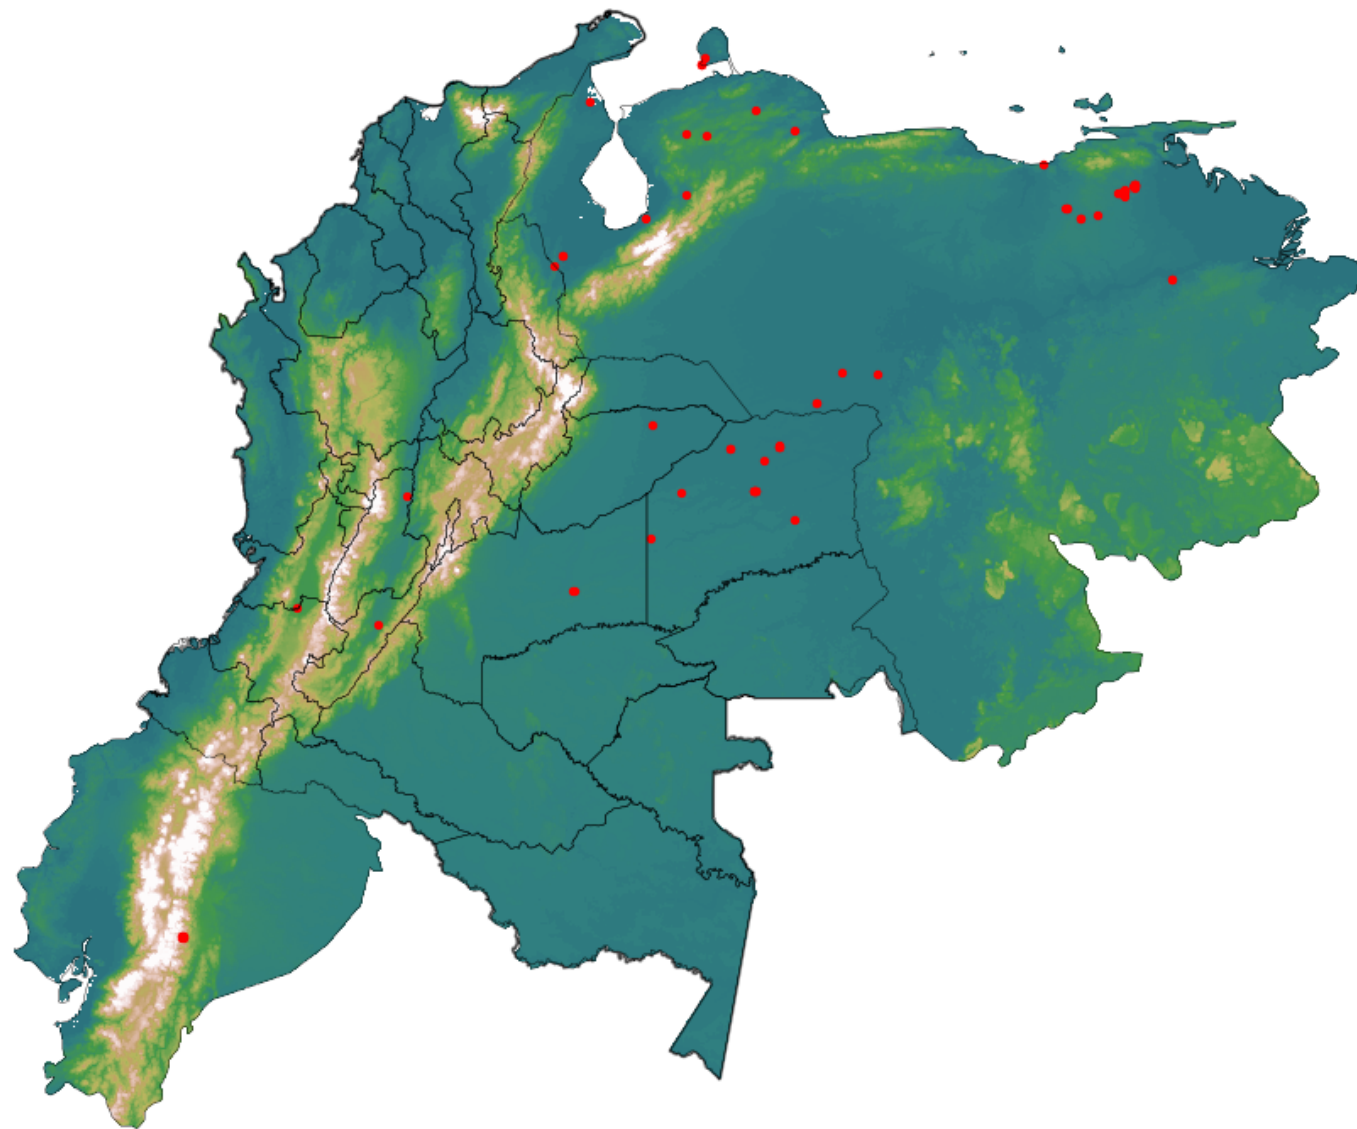

Anomalías térmicas e incendios - MODIS Terra

Probabilidad superior a 70% de ser un incendio

Mapa últimas 48 horas 2020-07-09

Conteo total: 73

Distribución

Col Amazonía:	0.0%
Col Andina:	5.48%
Col Caribe:	0.0%
Col Orinoquia:	26.03%
Col Pacífico:	0.0%
Ecuador:	9.59%
Venezuela:	58.9%