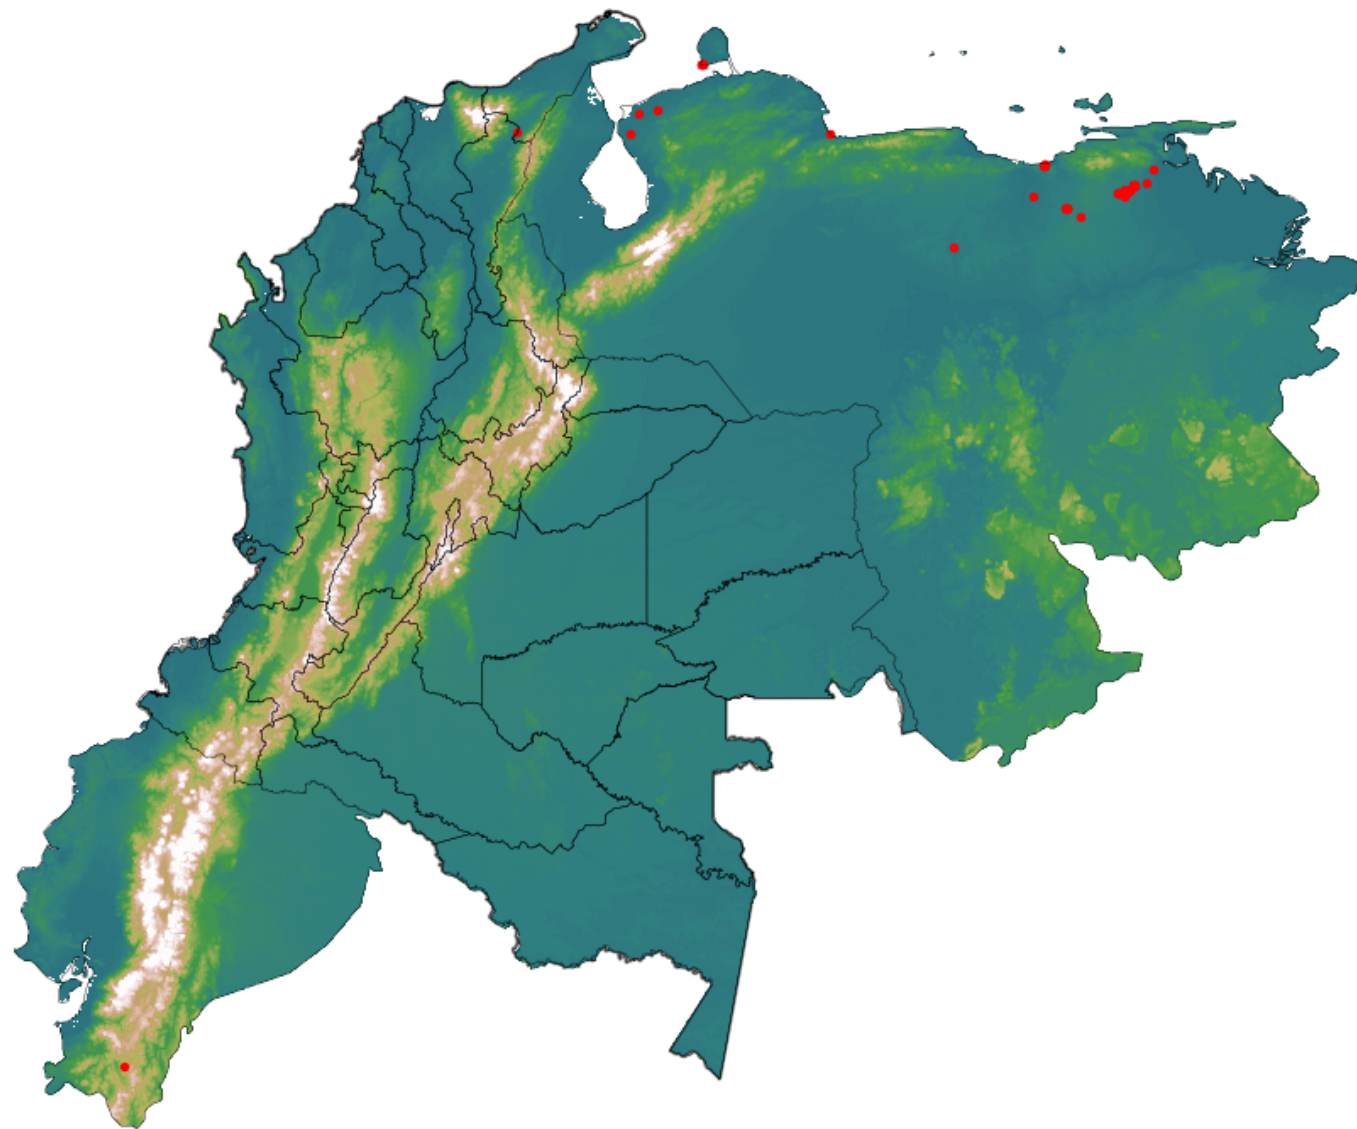

# Anomalías térmicas e incendios - MODIS Terra

Probabilidad superior a 70% de ser un incendio

Mapa últimas 48 horas 2020-07-06

Conteo total: 63

## Distribución

Col Amazonía:	0.0%
Col Andina:	0.0%
Col Caribe:	1.59%
Col Orinoquia:	0.0%
Col Pacífico:	0.0%
Ecuador:	1.59%
Venezuela:	96.8%