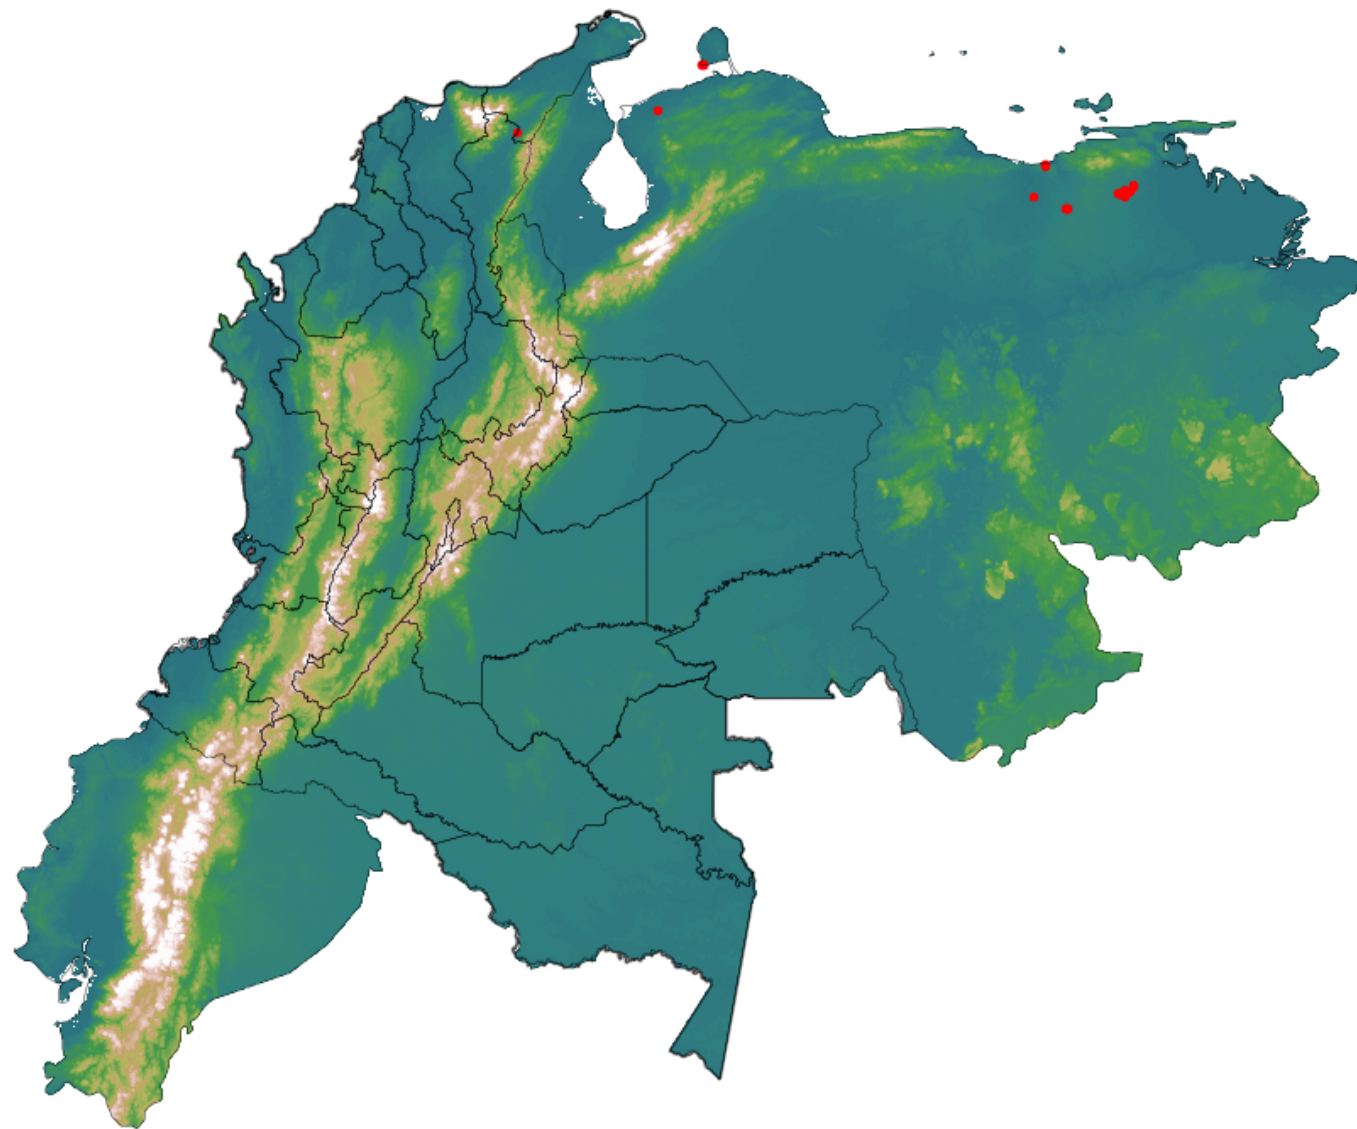

# Anomalías térmicas e incendios - MODIS Terra

Probabilidad superior a 70% de ser un incendio

Mapa últimas 48 horas 2020-07-05

Conteo total: 39

## Distribución

Col Amazonía:	0.0%
Col Andina:	0.0%
Col Caribe:	2.56%
Col Orinoquia:	0.0%
Col Pacífico:	0.0%
Ecuador:	0.0%
Venezuela:	97.4%