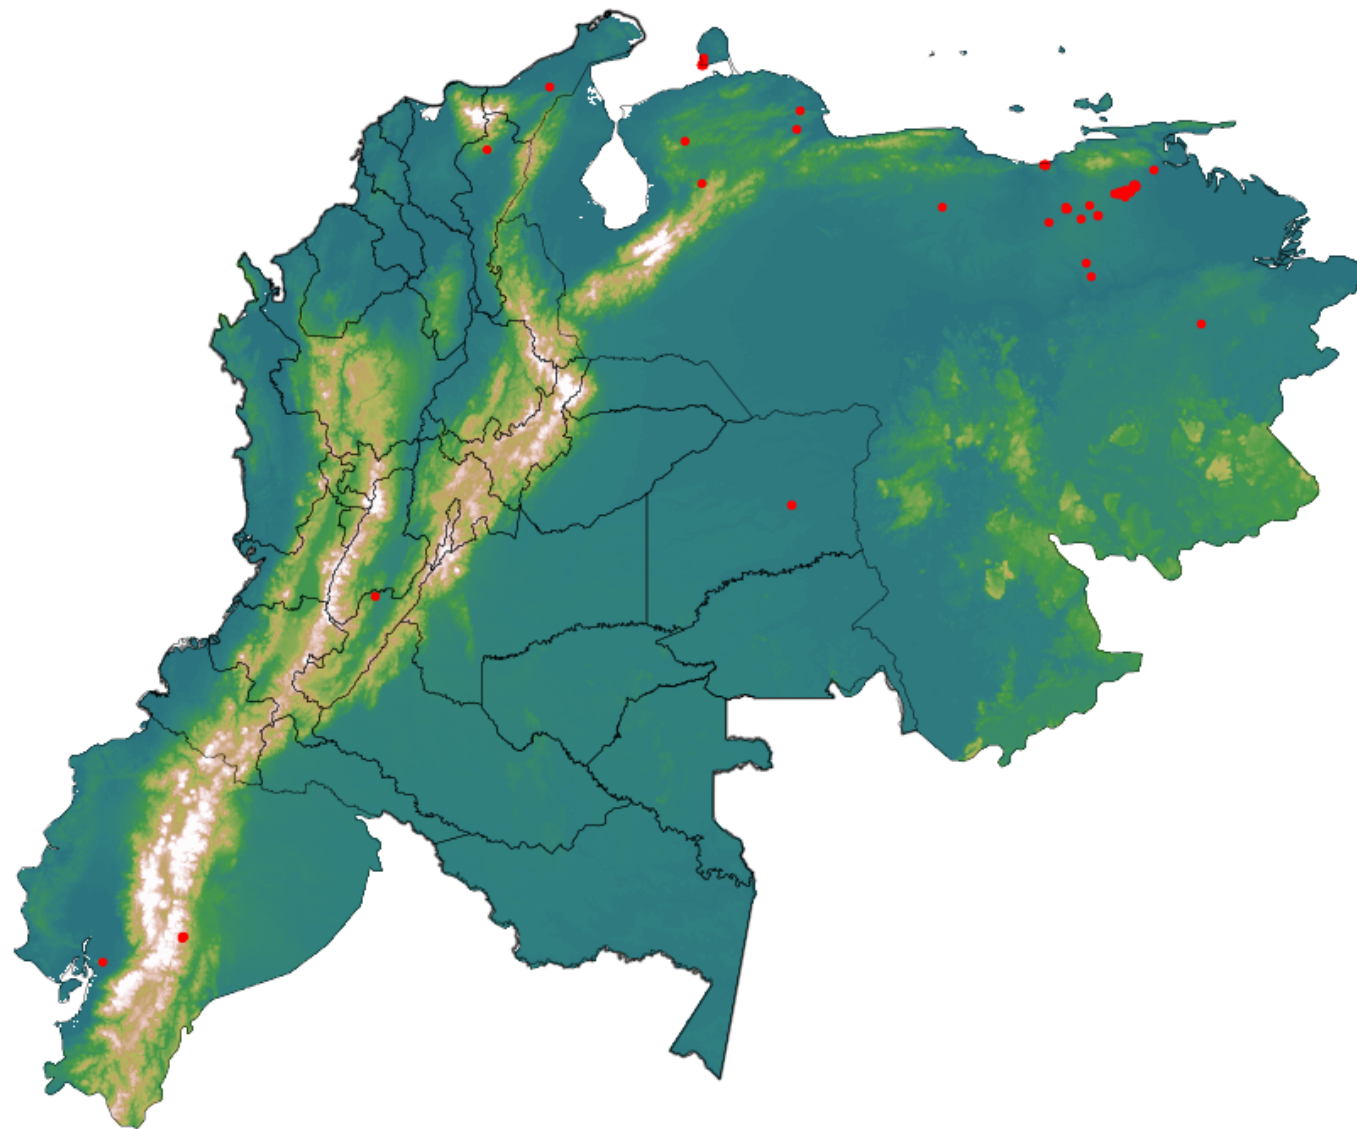

# Anomalías térmicas e incendios - MODIS Terra

Probabilidad superior a 70% de ser un incendio

Mapa últimas 48 horas 2020-07-02

Conteo total: 102

## Distribución

Col Amazonía:	0.0%
Col Andina:	0.98%
Col Caribe:	1.96%
Col Orinoquia:	1.96%
Col Pacífico:	0.0%
Ecuador:	3.92%
Venezuela:	91.2%