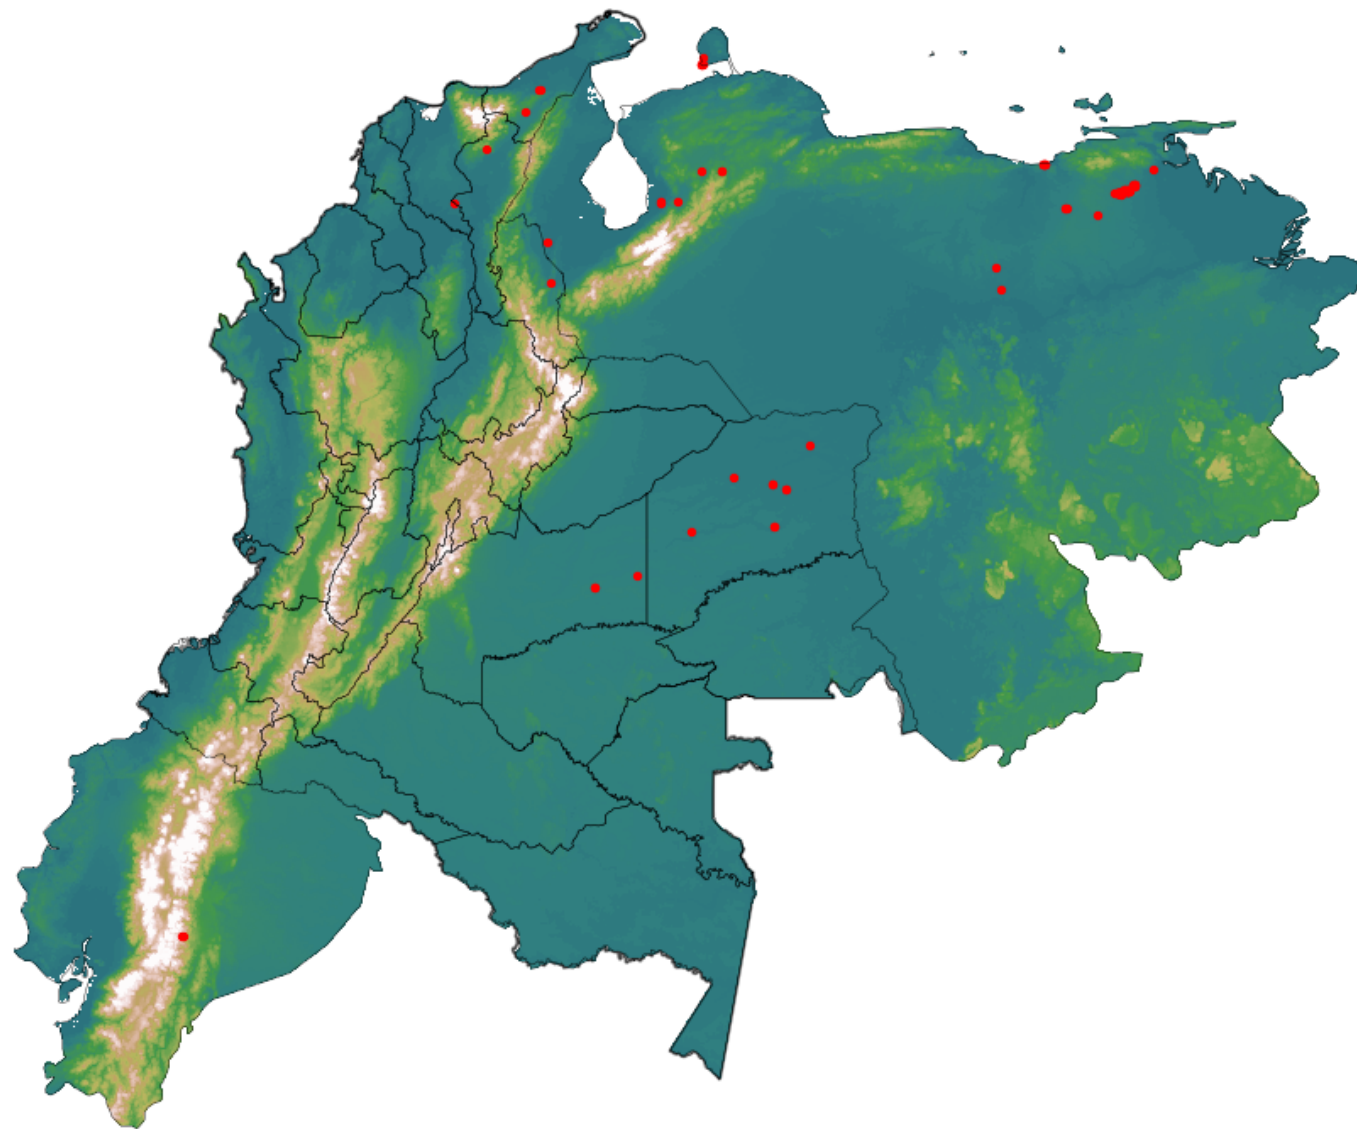

Anomalías térmicas e incendios - MODIS Terra

Probabilidad superior a 70% de ser un incendio

Mapa últimas 48 horas 2020-06-30

Conteo total: 100

Distribución

Col Amazonía:	0.0%
Col Andina:	1.0%
Col Caribe:	5.0%
Col Orinoquia:	12.0%
Col Pacífico:	0.0%
Ecuador:	2.0%
Venezuela:	80.0%