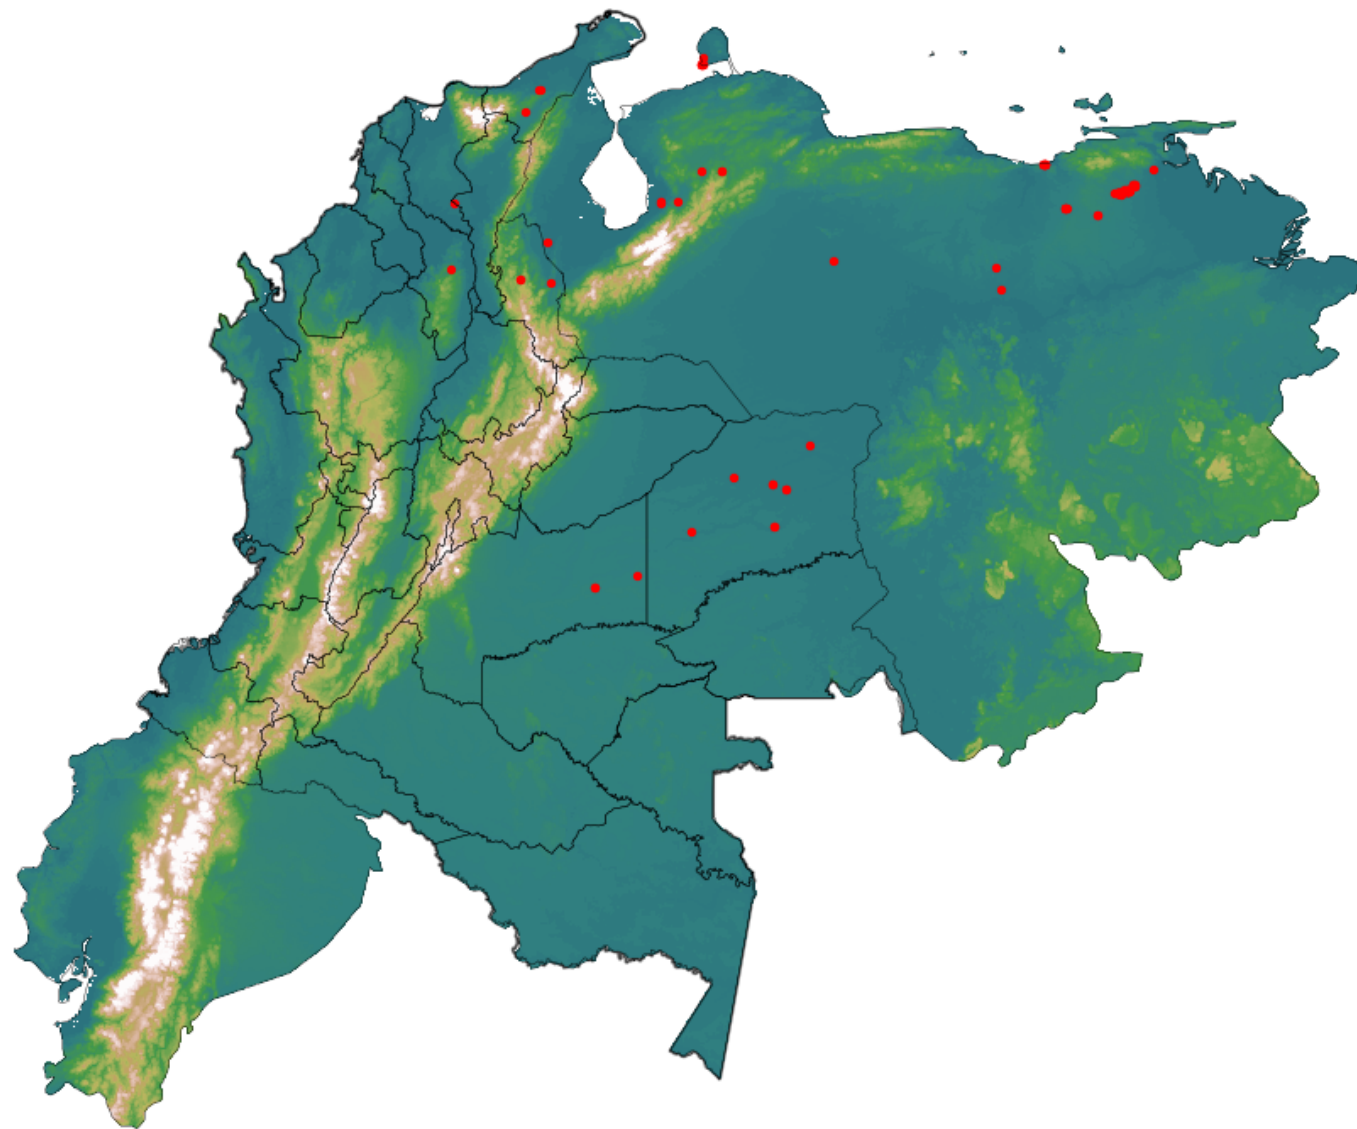

# Anomalías térmicas e incendios - MODIS Terra

Probabilidad superior a 70% de ser un incendio

Mapa últimas 48 horas 2020-06-29

Conteo total: 105

## Distribución

Col Amazonía:	0.0%
Col Andina:	3.81%
Col Caribe:	3.81%
Col Orinoquia:	11.43%
Col Pacífico:	0.0%
Ecuador:	0.0%
Venezuela:	81.0%