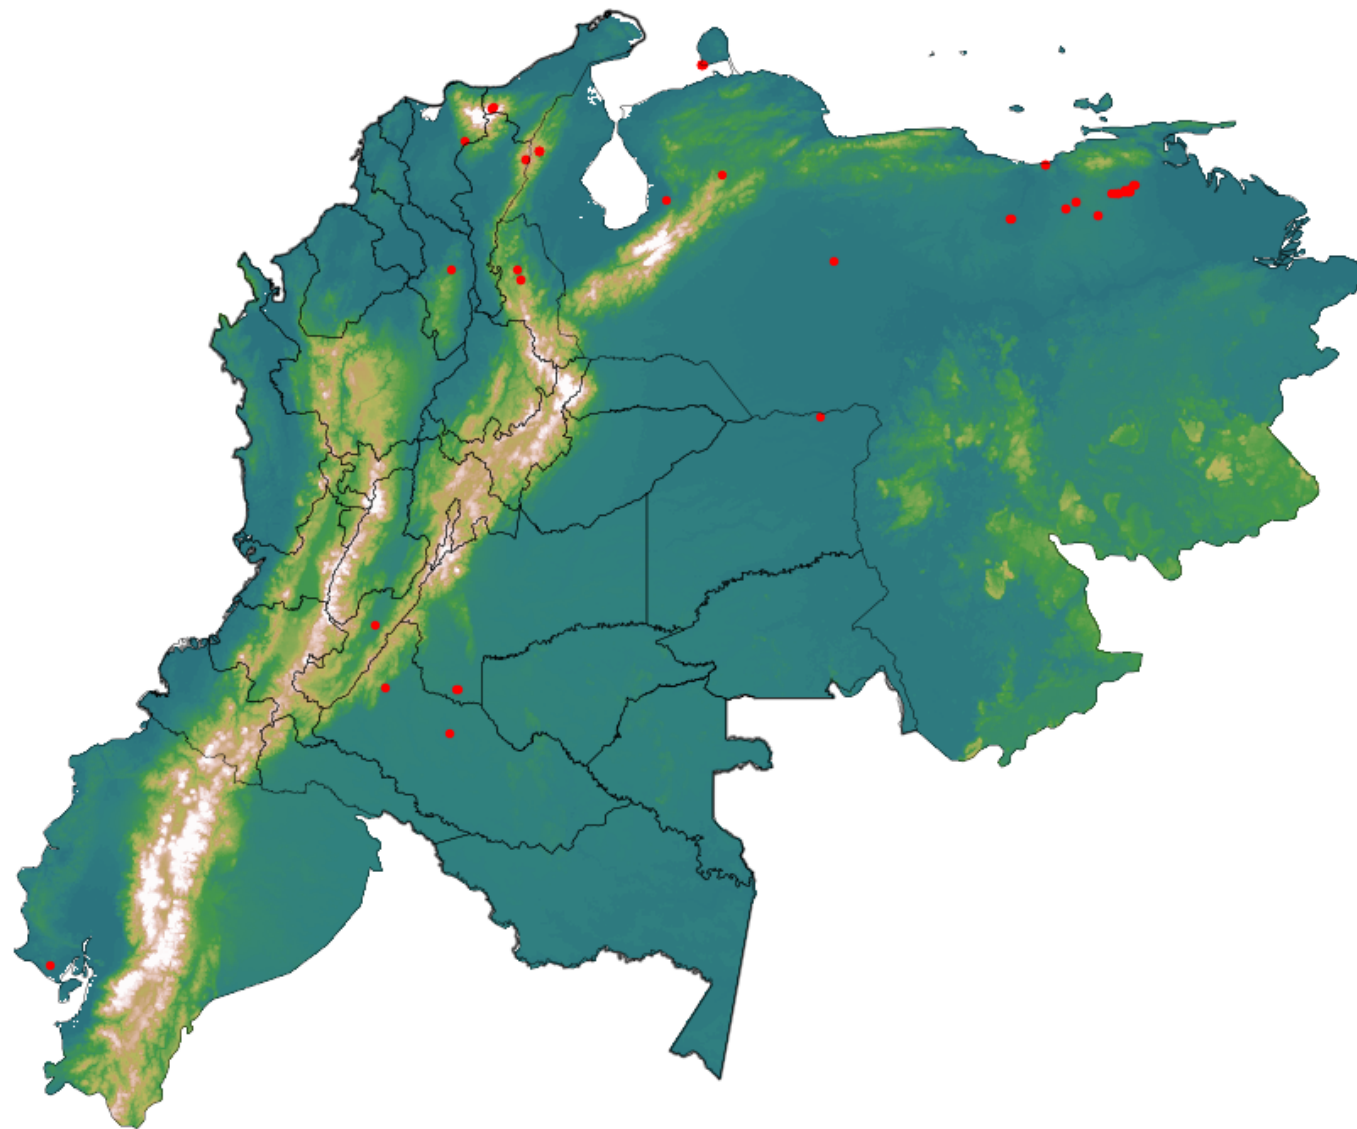

Anomalías térmicas e incendios - MODIS Terra

Probabilidad superior a 70% de ser un incendio

Mapa últimas 48 horas 2020-06-27

Conteo total: 64

Distribución

Col Amazonía:	4.69%
Col Andina:	12.5%
Col Caribe:	6.25%
Col Orinoquia:	1.56%
Col Pacífico:	0.0%
Ecuador:	1.56%
Venezuela:	73.4%