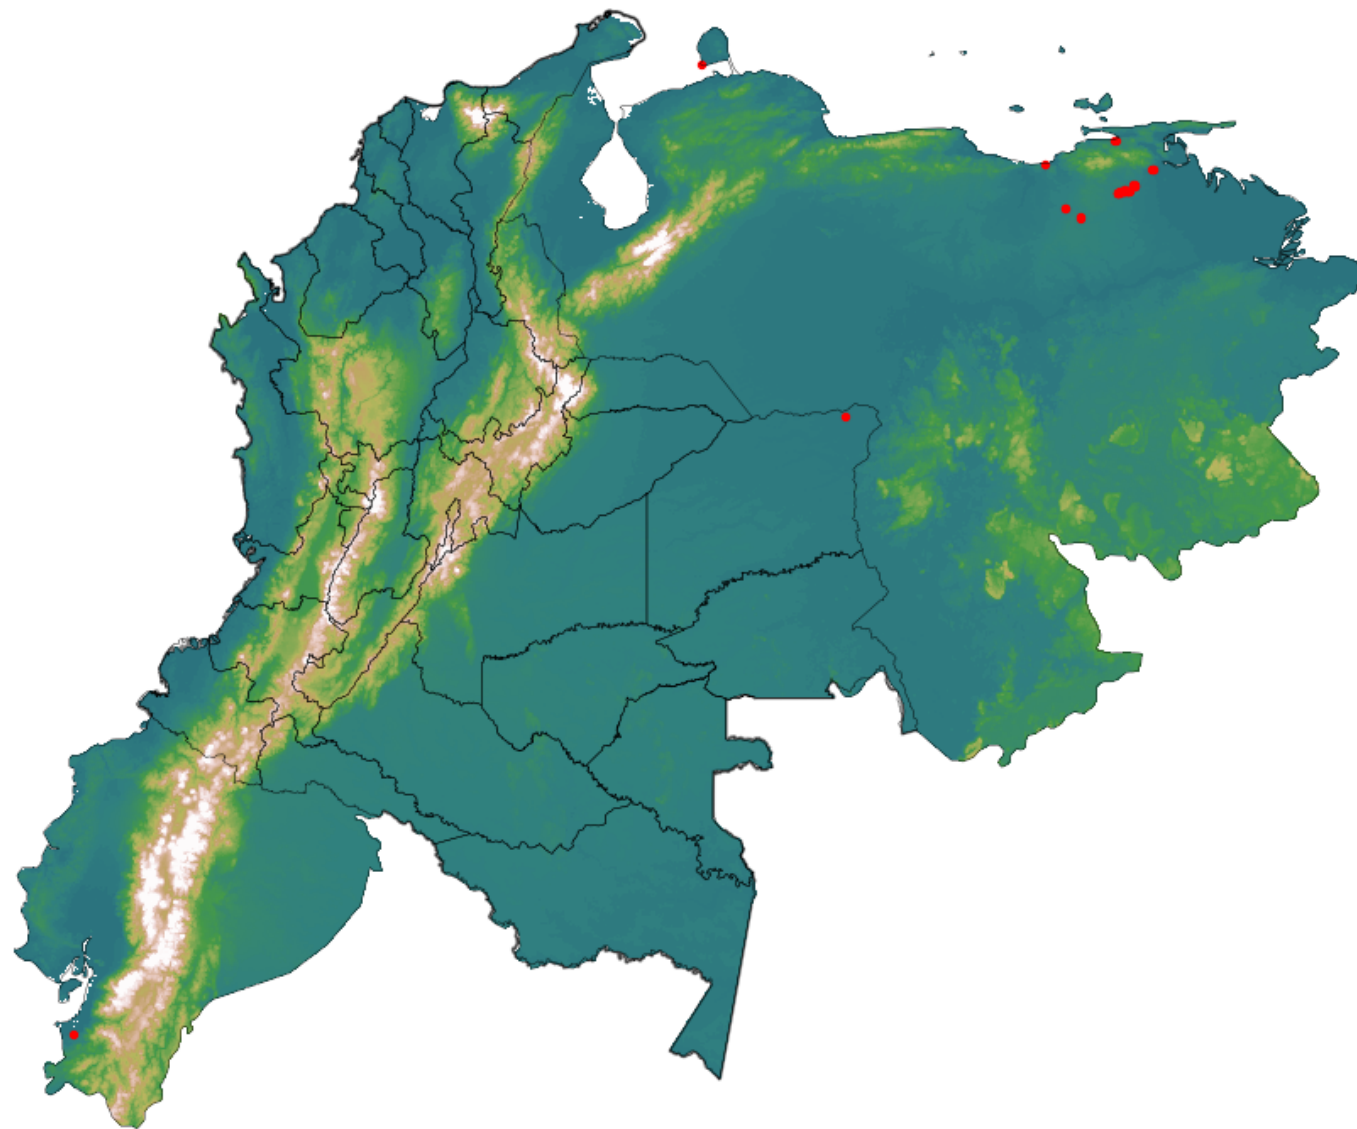

Anomalías térmicas e incendios - MODIS Terra

Probabilidad superior a 70% de ser un incendio

Mapa últimas 48 horas 2020-06-21

Conteo total: 35

Distribución

Col Amazonía:	0.0%
Col Andina:	0.0%
Col Caribe:	0.0%
Col Orinoquia:	2.86%
Col Pacífico:	0.0%
Ecuador:	2.86%
Venezuela:	94.3%