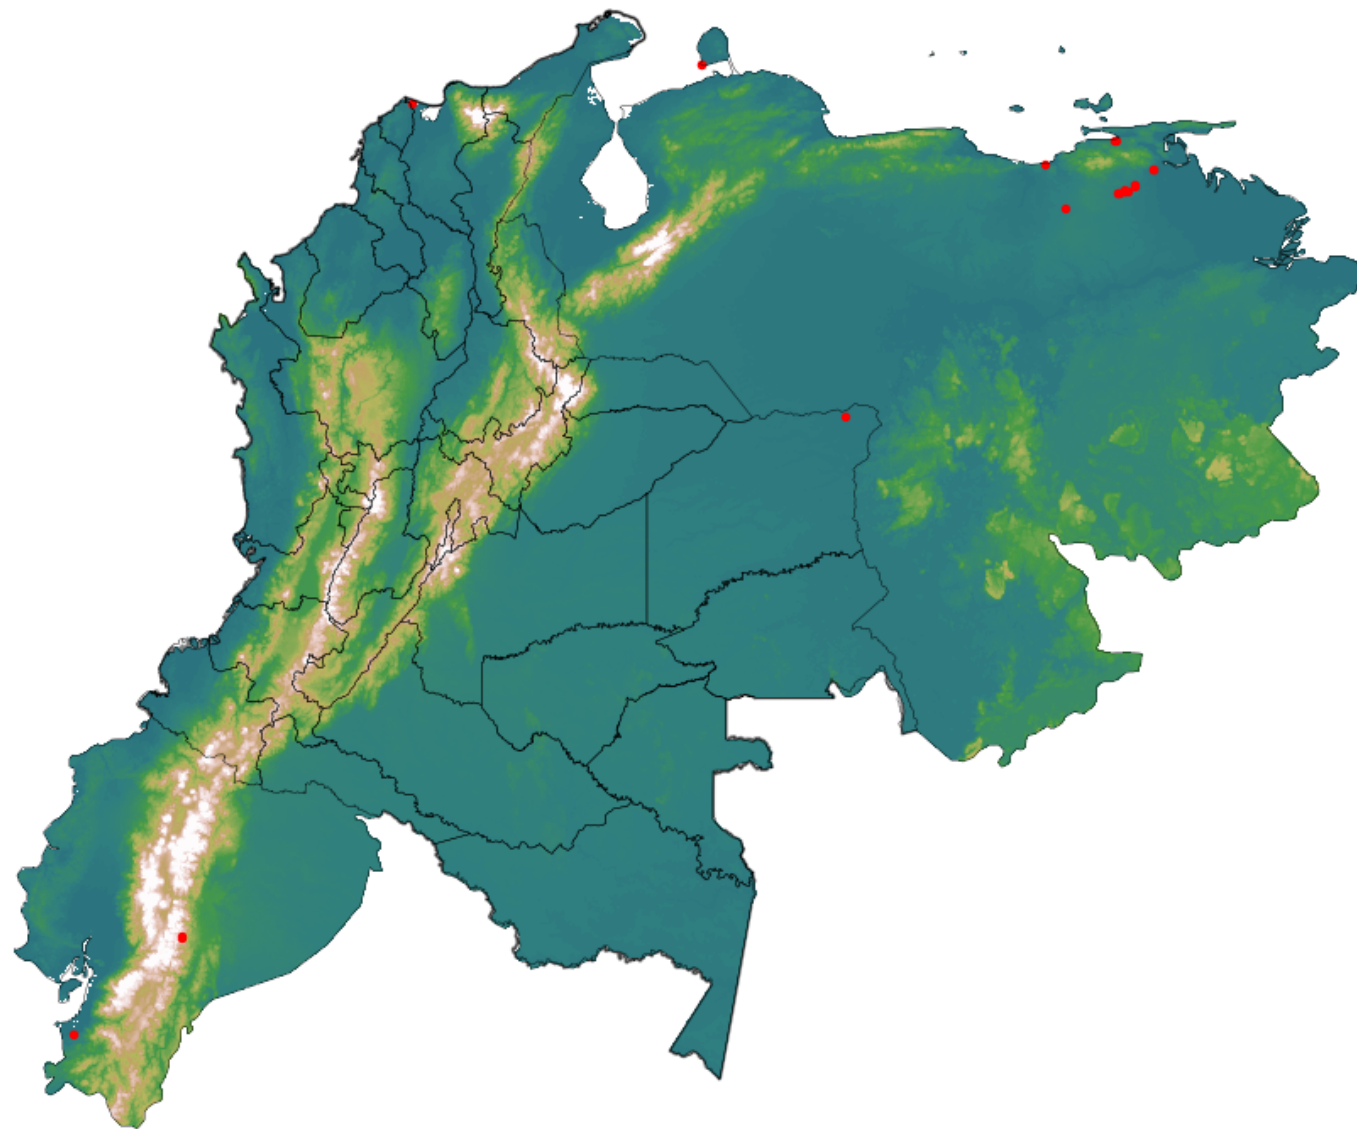

Anomalías térmicas e incendios - MODIS Terra

Probabilidad superior a 70% de ser un incendio

Mapa últimas 48 horas 2020-06-20

Conteo total: 22

Distribución

Col Amazonía:	0.0%
Col Andina:	0.0%
Col Caribe:	4.55%
Col Orinoquia:	4.55%
Col Pacífico:	0.0%
Ecuador:	13.64%
Venezuela:	77.3%