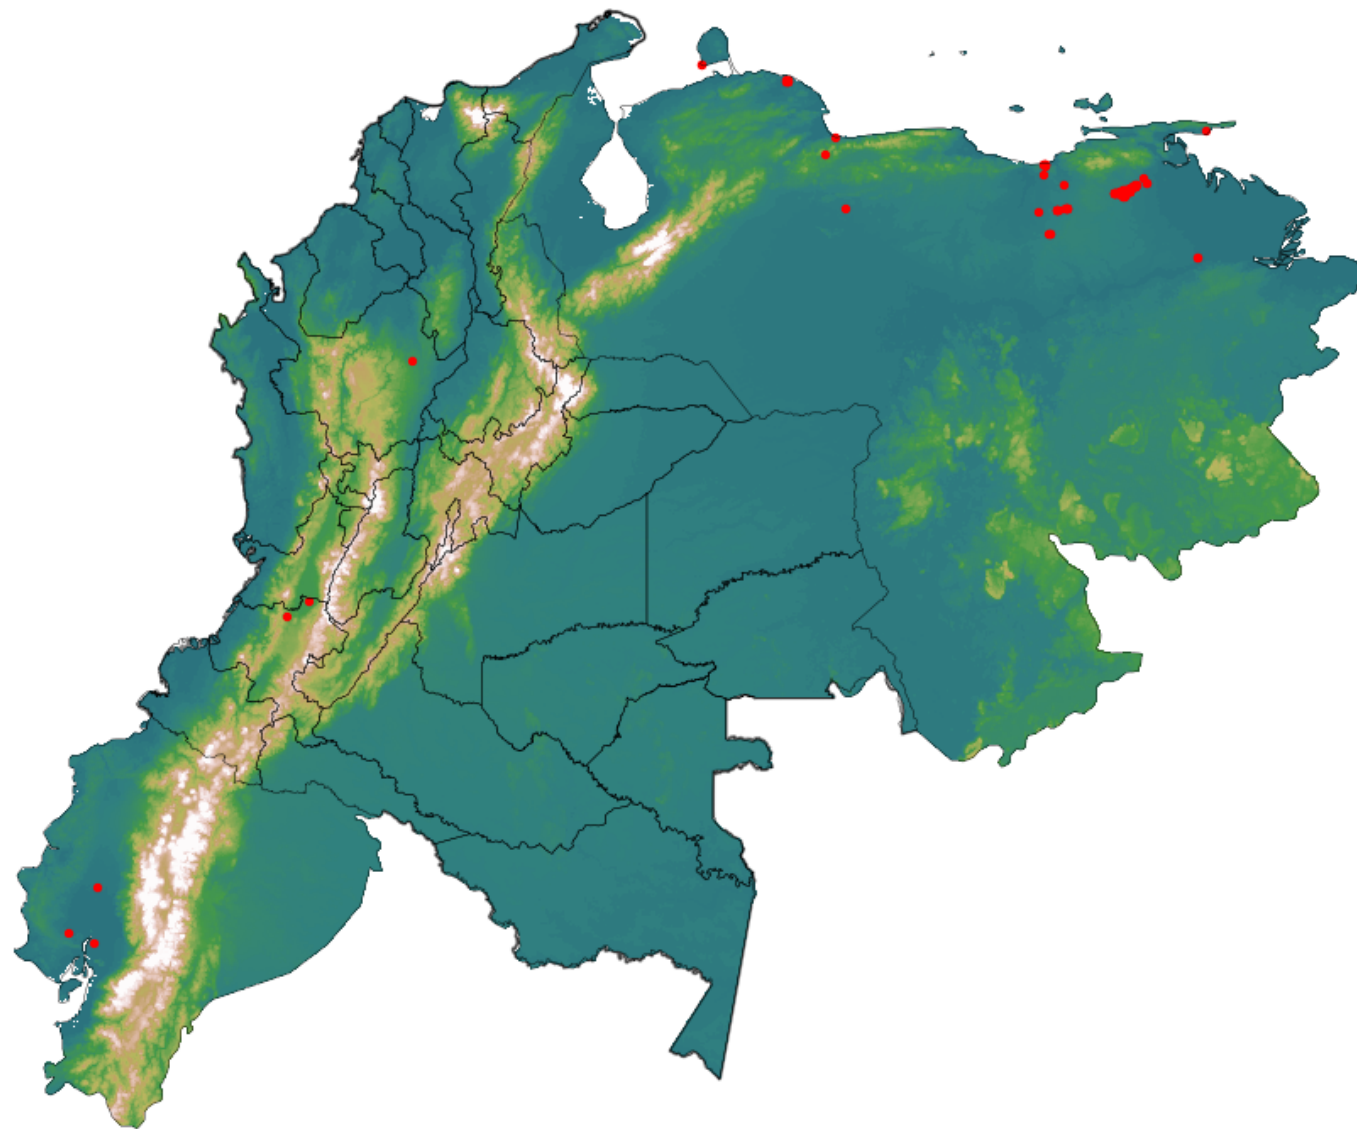

# Anomalías térmicas e incendios - MODIS Terra

Probabilidad superior a 70% de ser un incendio

Mapa últimas 48 horas 2020-06-17

Conteo total: 110

## Distribución

Col Amazonía:	0.0%
Col Andina:	2.73%
Col Caribe:	0.0%
Col Orinoquia:	0.0%
Col Pacífico:	0.0%
Ecuador:	2.73%
Venezuela:	94.5%