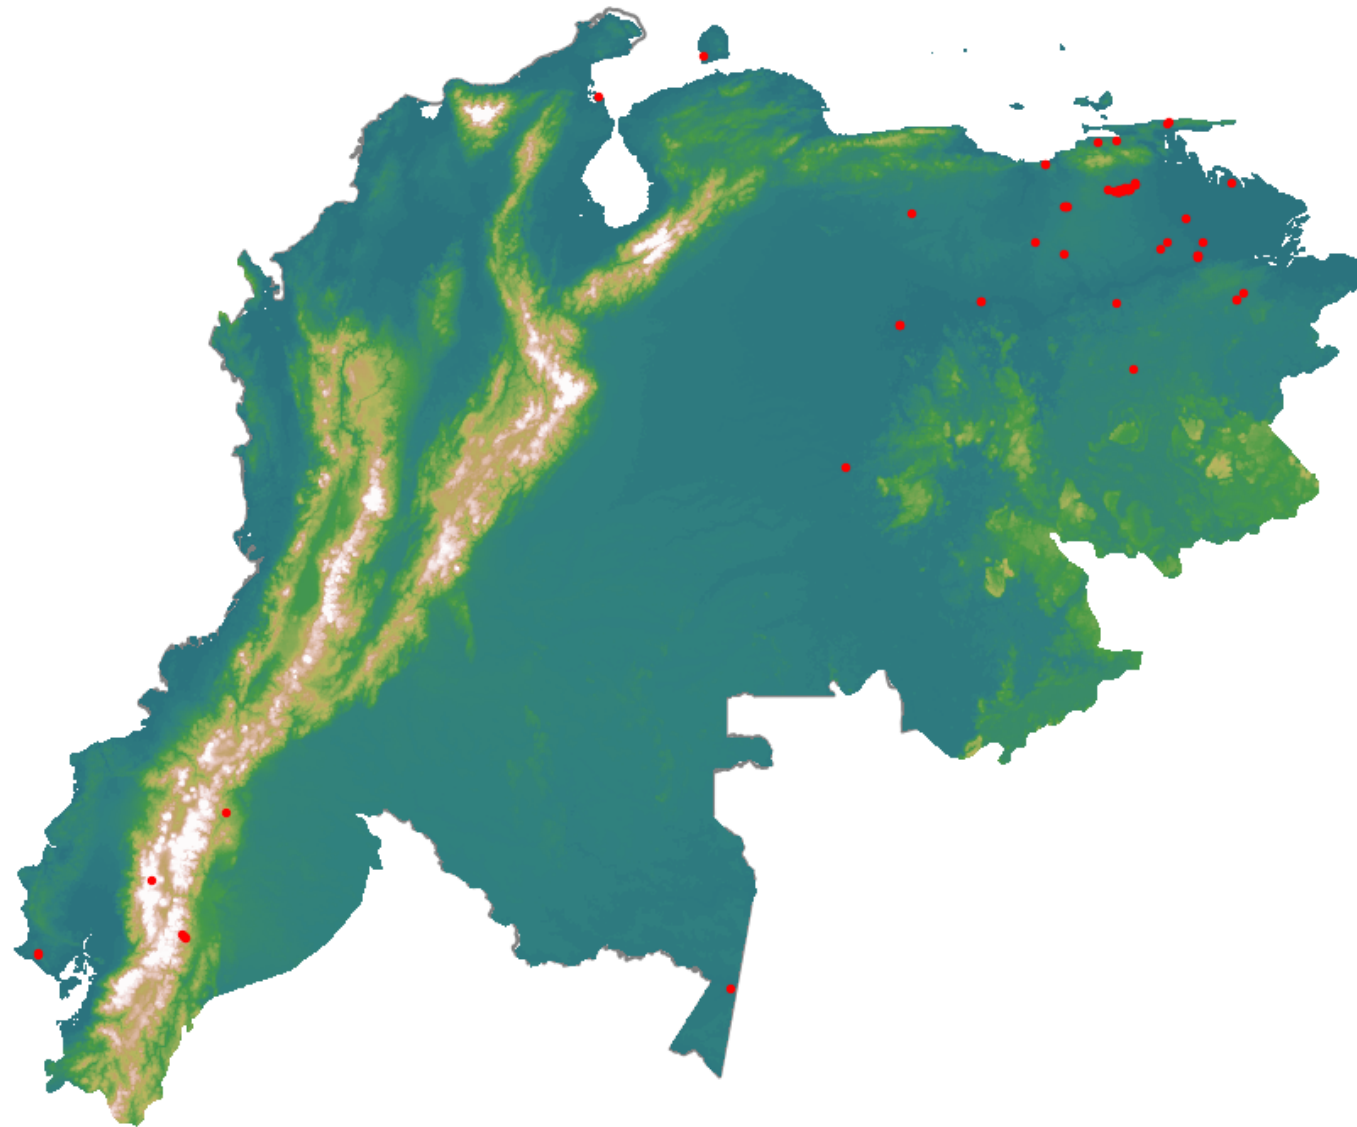

# Anomalías térmicas e incendios - MODIS Terra

Probabilidad superior a 70% de ser un incendio

Mapa últimas 48 horas 2020-06-12

Conteo total: 88

## Distribución

Col Amazonía:	1.14%
Col Andina:	0.0%
Col Caribe:	0.0%
Col Orinoquia:	1.14%
Col Pacífico:	0.0%
Ecuador:	10.23%
Venezuela:	87.5%