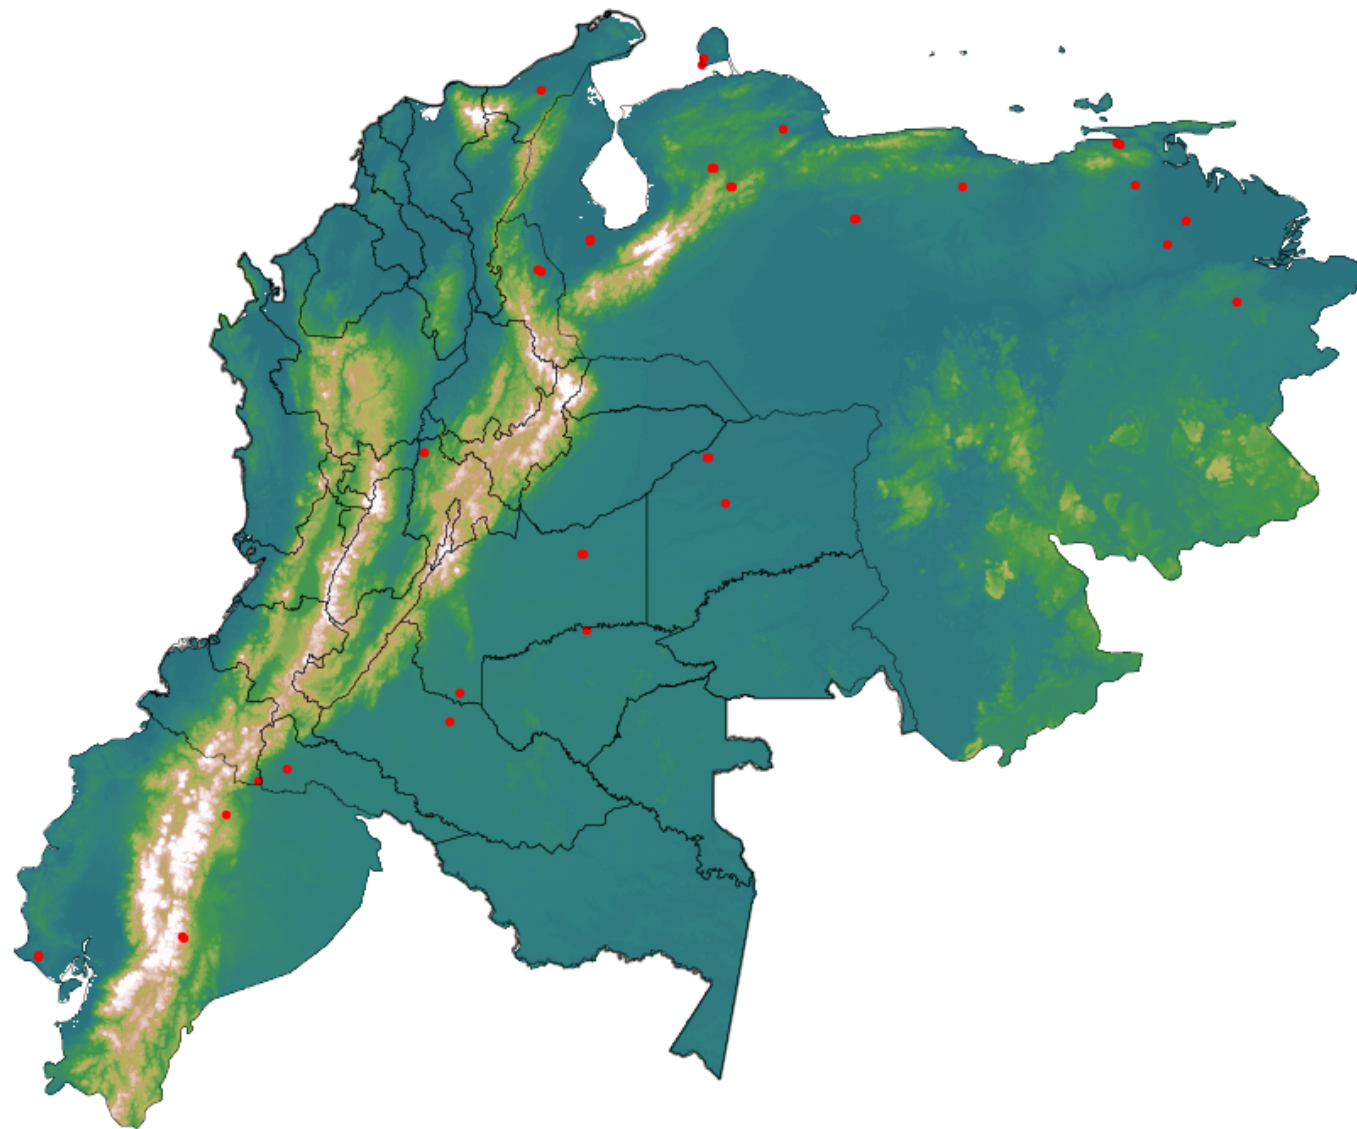

Anomalías térmicas e incendios - MODIS Terra

Probabilidad superior a 70% de ser un incendio

Mapa últimas 48 horas 2020-06-10

Conteo total: 43

Distribución

Col Amazonía:	11.63%
Col Andina:	9.3%
Col Caribe:	2.33%
Col Orinoquia:	11.63%
Col Pacífico:	0.0%
Ecuador:	11.63%
Venezuela:	53.5%