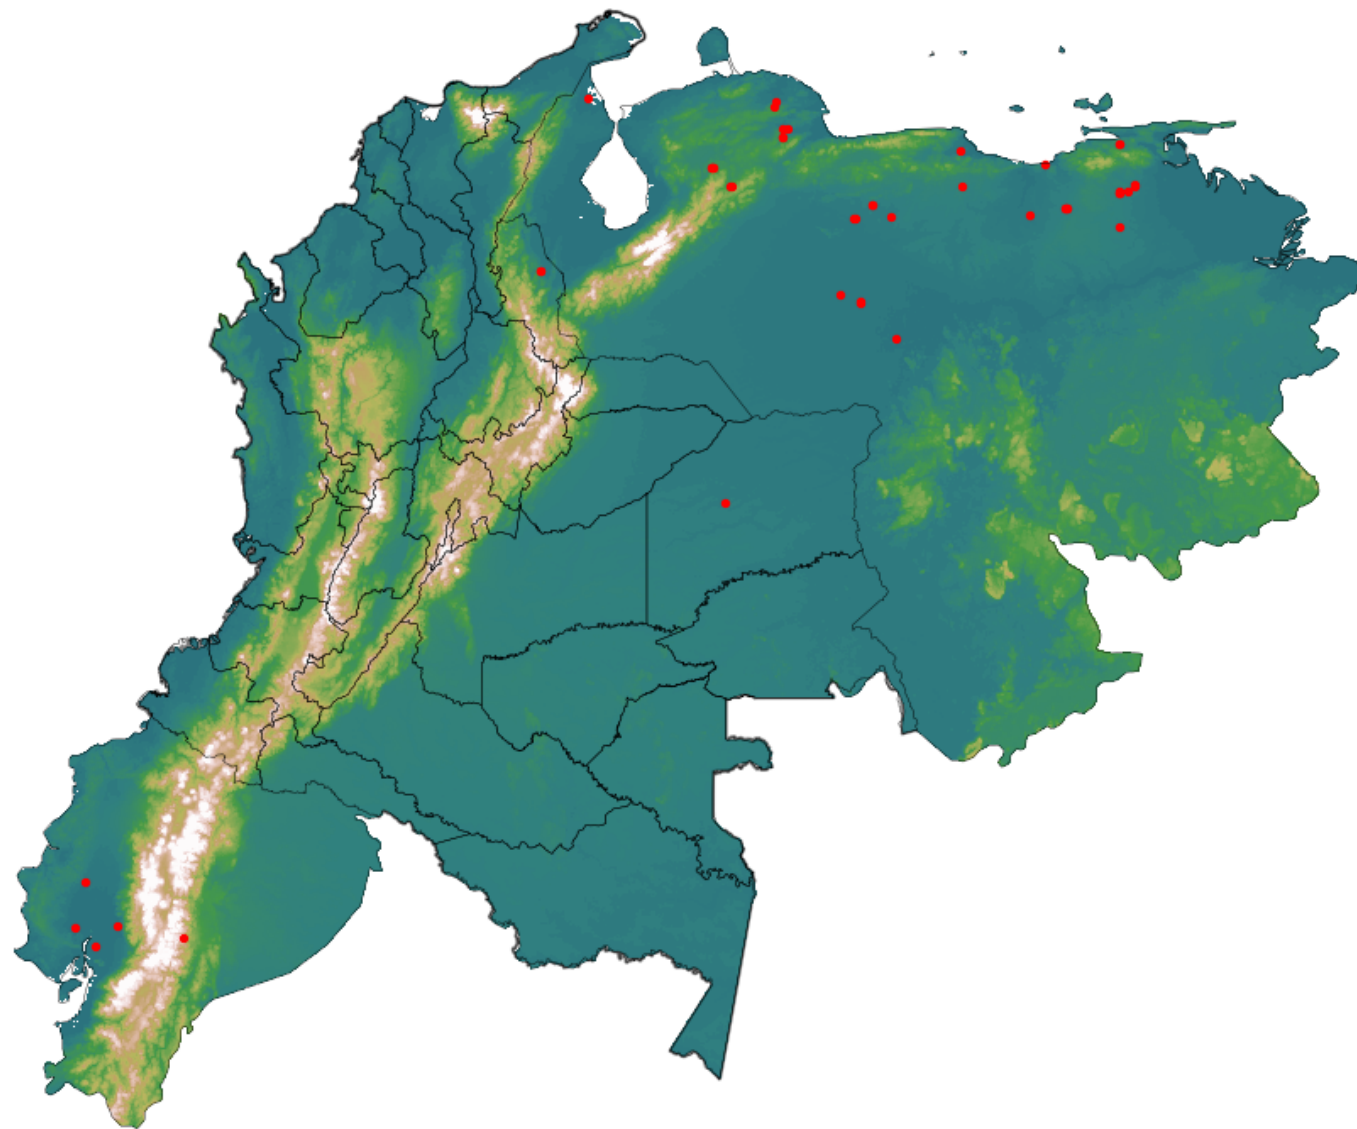

Anomalías térmicas e incendios - MODIS Terra

Probabilidad superior a 70% de ser un incendio

Mapa últimas 48 horas 2020-06-08

Conteo total: 47

Distribución

Col Amazonía:	0.0%
Col Andina:	4.26%
Col Caribe:	0.0%
Col Orinoquia:	2.13%
Col Pacífico:	0.0%
Ecuador:	10.64%
Venezuela:	83.0%