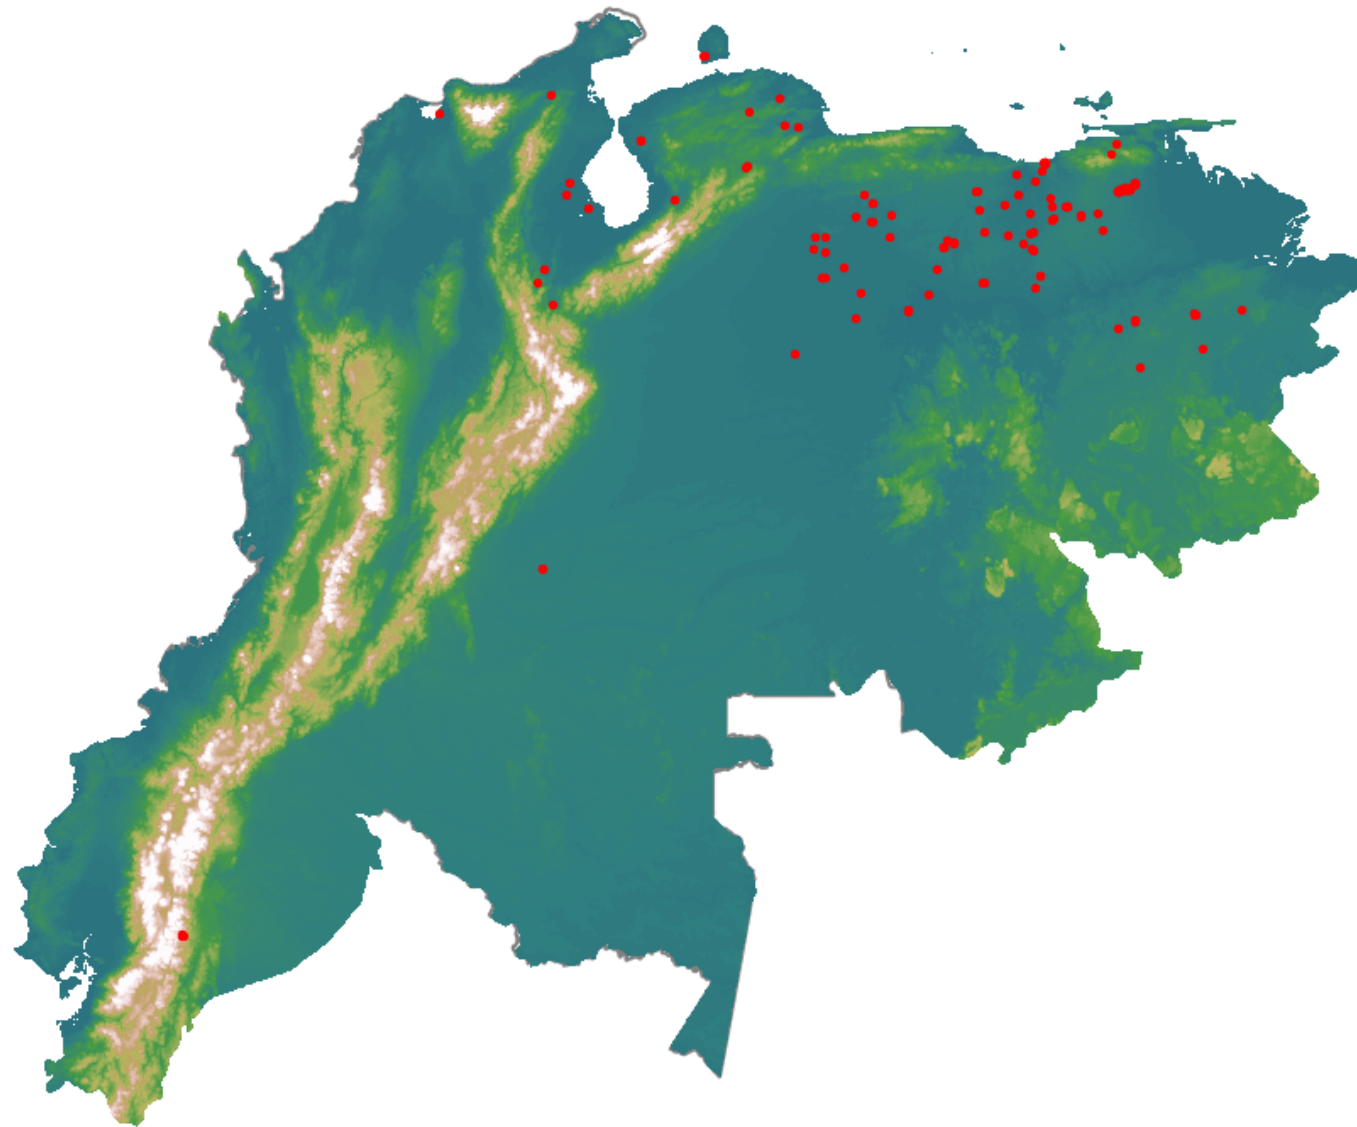

Anomalías térmicas e incendios - MODIS Terra

Probabilidad superior a 70% de ser un incendio

Mapa últimas 48 horas 2020-06-06

Conteo total: 146

Distribución

Col Amazonía:	0.0%
Col Andina:	2.74%
Col Caribe:	0.68%
Col Orinoquia:	1.37%
Col Pacífico:	0.0%
Ecuador:	2.05%
Venezuela:	93.2%