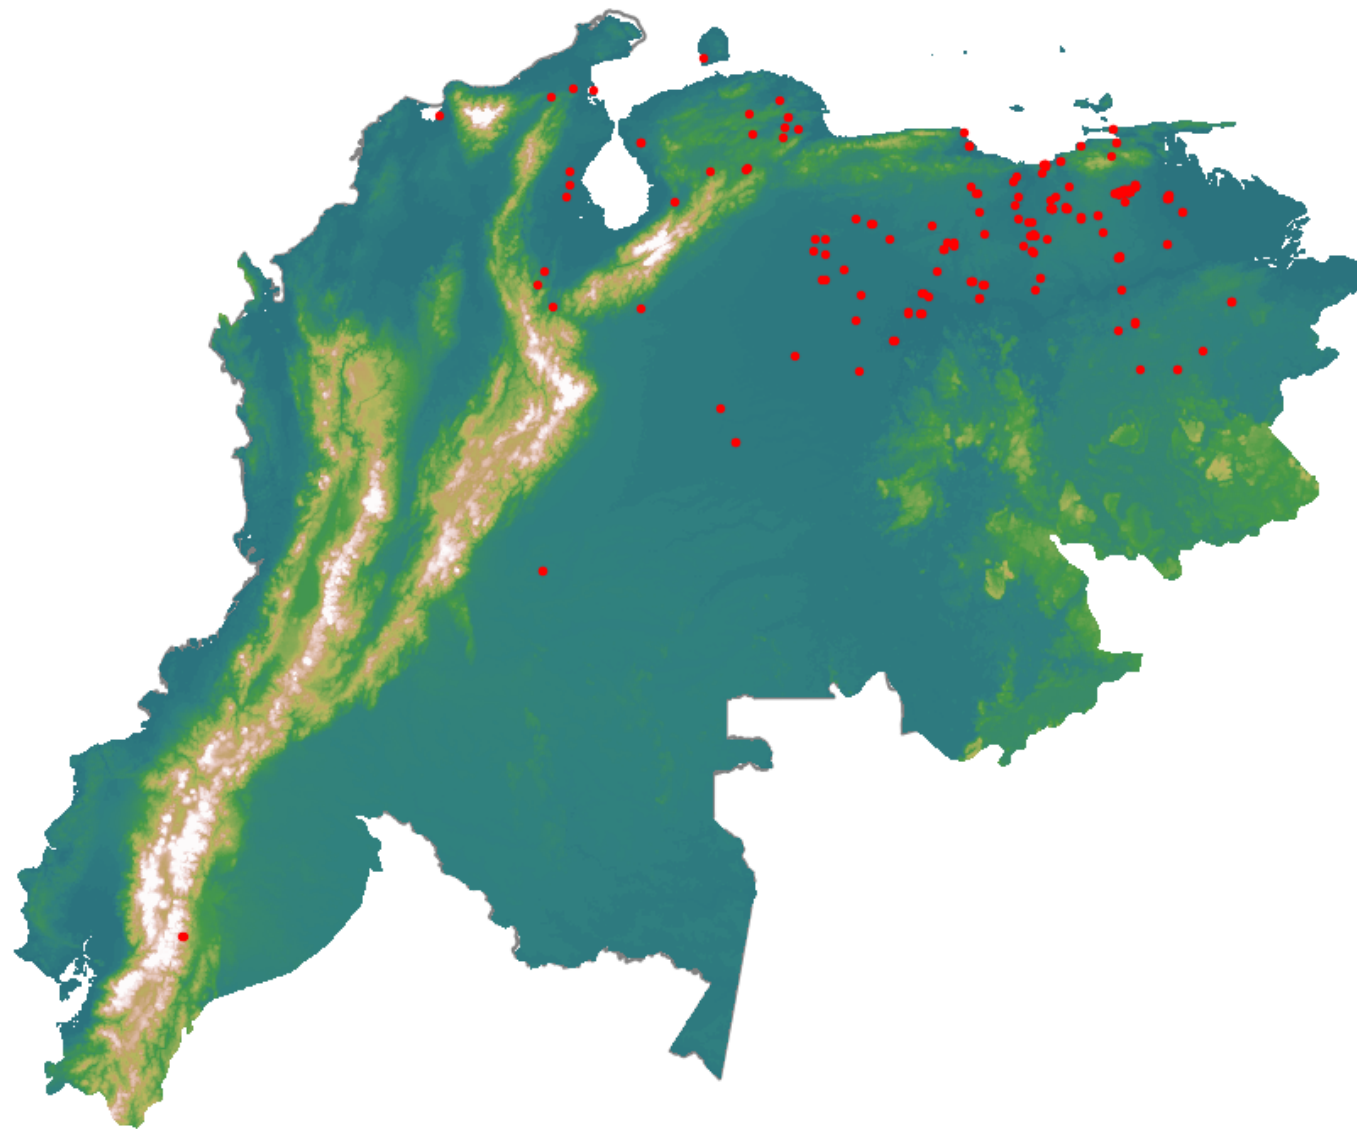

# Anomalías térmicas e incendios - MODIS Terra

Probabilidad superior a 70% de ser un incendio

Mapa últimas 48 horas 2020-06-04

Conteo total: 253

## Distribución

Col Amazonía:	0.0%
Col Andina:	1.58%
Col Caribe:	0.79%
Col Orinoquia:	1.98%
Col Pacífico:	0.0%
Ecuador:	0.79%
Venezuela:	94.9%